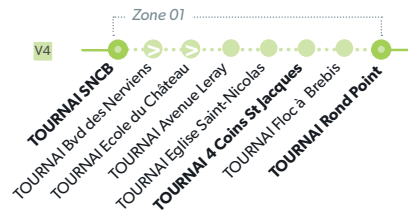

8 TOURNAI - GAURAIN - BON-SECOURS

LÉGENDE  Arrêt desservi uniquement dans le sens indiqué  Départ ou arrivée d'une variante
Arrêt gras = arrêt de référence repris dans grilles horaires

8 TOURNAI - GAURAIN - BON-SECOURS

LÉGENDE Arrêt desservi uniquement dans le sens indiqué Départ ou arrivée d'une variante
Arrêt gras = arrêt de référence repris dans grilles horaires

VARIANTES

8 Direction **TOURNAI**

PÉRIODE SCOLAIRE du lundi au vendredi