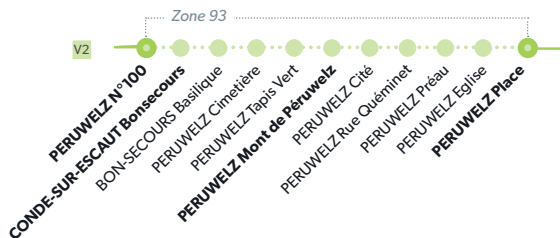

8 TOURNAI - GAURAIN - BON-SECOURS

LÉGENDE  Arrêt desservi uniquement dans le sens indiqué  Départ ou arrivée d'une variante
Arrêt gras = arrêt de référence repris dans grilles horaires

8 TOURNAI - GAURAIN - BON-SECOURS

LÉGENDE Arrêt desservi uniquement dans le sens indiqué Départ ou arrivée d'une variante
Arrêt gras = arrêt de référence repris dans grilles horaires

VARIANTES

8 Direction **TOURNAI**

PÉRIODE SCOLAIRE du lundi au vendredi