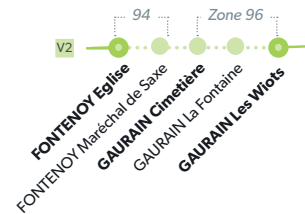

8 TOURNAI - GAURAIN - BON-SECOURS

LÉGENDE  Arrêt desservi uniquement dans le sens indiqué  Départ ou arrivée d'une variante
Arrêt gras = arrêt de référence repris dans grilles horaires

8 TOURNAI - GAURAIN - BON-SECOURS

LÉGENDE Arrêt desservi uniquement dans le sens indiqué Départ ou arrivée d'une variante
Arrêt gras = arrêt de référence repris dans grilles horaires

VARIANTES

8 Direction **TOURNAI**

PÉRIODE SCOLAIRE du lundi au vendredi