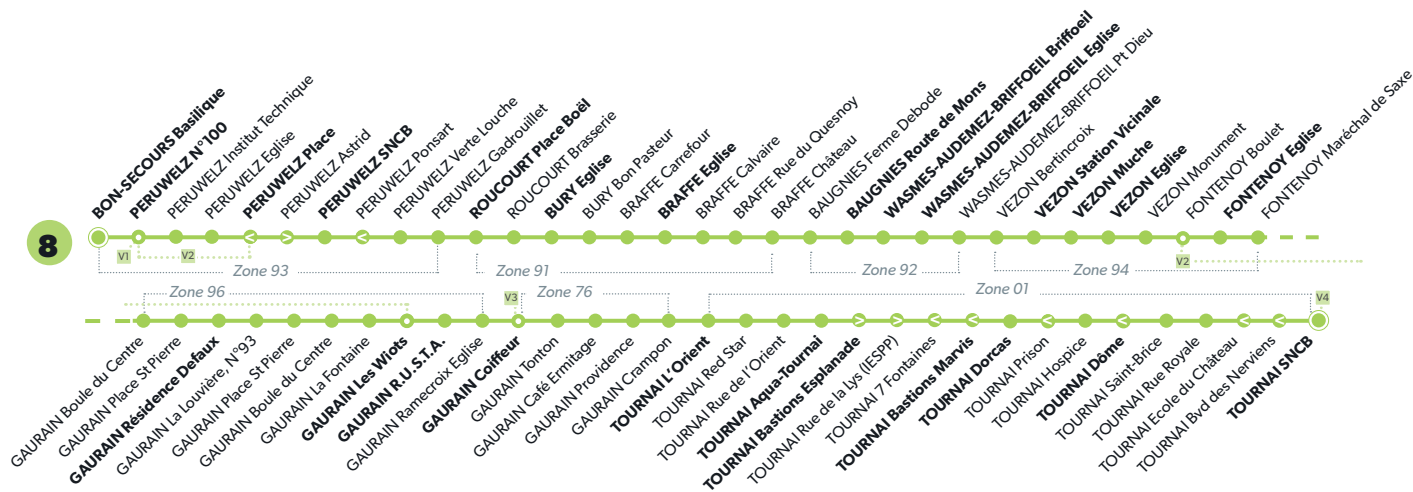

8 TOURNAI - GAURAIN - BON-SECOURS

LÉGENDE  Arrêt desservi uniquement dans le sens indiqué  Départ ou arrivée d'une variante
Arrêt gras = arrêt de référence repris dans grilles horaires

8 TOURNAI - GAURAIN - BON-SECOURS

LÉGENDE Arrêt desservi uniquement dans le sens indiqué Départ ou arrivée d'une variante
Arrêt gras = arrêt de référence repris dans grilles horaires

VARIANTES

8 Direction **TOURNAI**

PÉRIODE SCOLAIRE du lundi au vendredi