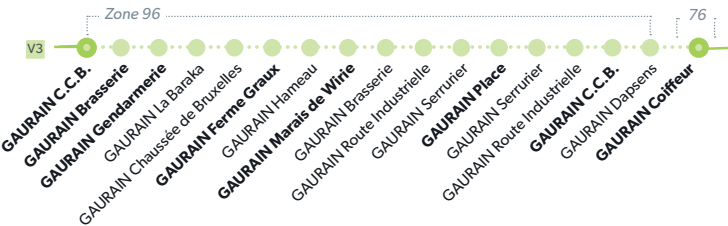

8 TOURNAI - GAURAIN - BON-SECOURS

LÉGENDE  Arrêt desservi uniquement dans le sens indiqué  Départ ou arrivée d'une variante
Arrêt gras = arrêt de référence repris dans grilles horaires

8 TOURNAI - GAURAIN - BON-SECOURS

LÉGENDE Arrêt desservi uniquement dans le sens indiqué Départ ou arrivée d'une variante
Arrêt gras = arrêt de référence repris dans grilles horaires

VARIANTES

8 Direction **TOURNAI**

PÉRIODE SCOLAIRE du lundi au vendredi