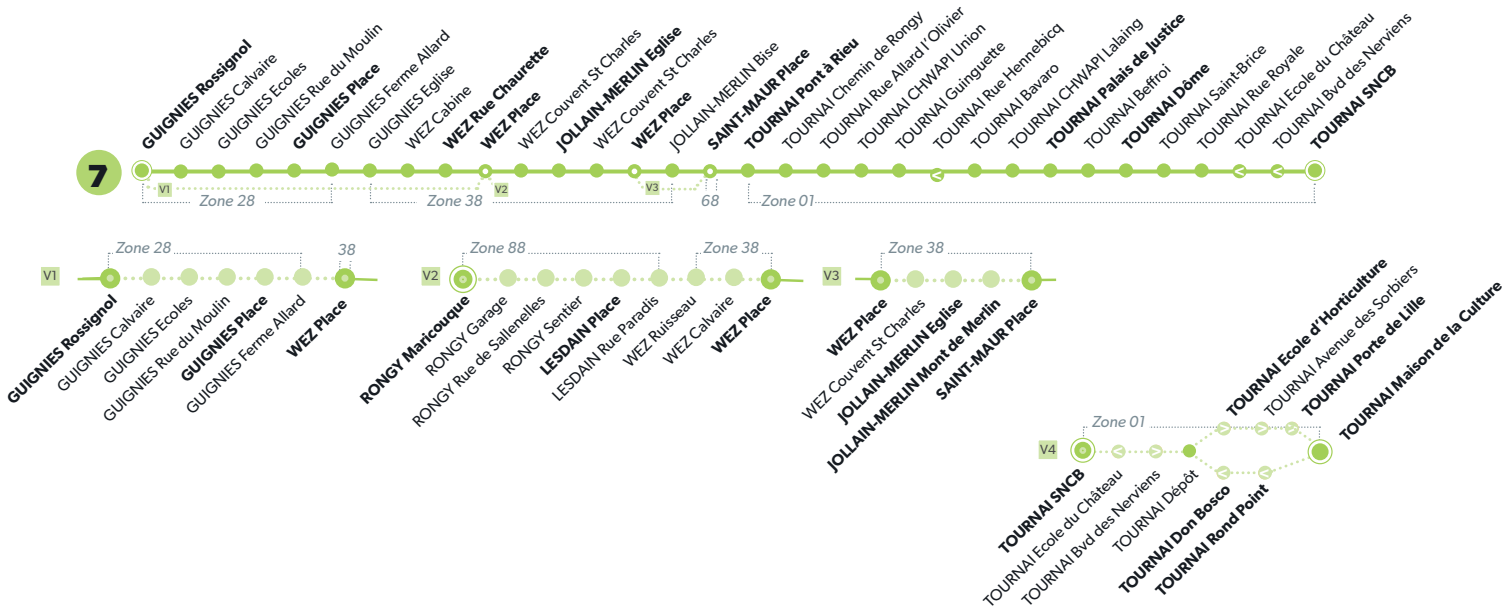

7 TOURNAI - GUIGNIES/RONGY

LÉGENDE Arrêt desservi uniquement dans le sens indiqué Départ ou arrivée d'une variante
Arrêt gras = arrêt de référence repris dans grilles horaires

NUMÉRO DE LIGNE JOURS DE CIRCULATION	7	7	7	7	7	7	7	7	7	7
RONGY Maricouque		6:16		7:12						
LESDAIN Place		6:20		7:16						
GUIGNIES Rossignol	5:00		06:48		8:58	13:10	15:15	17:09	19:05	20:11
GUIGNIES Place	5:04		06:52		9:02	13:14	15:19	17:13	19:09	20:15
WEZ Rue Chaurette	5:07		06:55		9:05	13:17	15:22			
WEZ Place	5:10		06:58		9:08	13:20	15:25			
JOLLAIN-MERLIN Eglise	5:13		07:01		9:11	13:23	15:28			
WEZ Place	5:16	6:29		7:25		13:26		17:17	19:13	20:19
JOLLAIN-MERLIN Mont de Merlin			07:04		9:14		15:31			
SAINT-MAUR Place	5:20	6:33	07:10	7:29	9:20	13:30	15:37	17:21	19:17	20:23
TOURNAI Pont à Rieu	5:23	6:36	07:13	7:32	9:23	13:33	15:40	17:24	19:20	20:26
TOURNAI CHWAPI	5:27	6:40	07:17	7:36	9:27	13:37	15:44	17:28	19:24	20:30
TOURNAI Palais de Justice	5:29	6:42	07:20	7:38	9:29	13:39	15:46	17:30	19:26	20:32
TOURNAI Dôme	5:32	6:45	07:25	7:41	9:32	13:42	15:49	17:33	19:29	20:35
TOURNAI SNCB	5:37	6:50	07:32	7:46	9:37	13:47	15:54	17:38	19:34	20:40
TOURNAI SNCB				7:47						
TOURNAI Ecole d'Horticulture				7:51						
TOURNAI Porte de Lille				7:52						
TOURNAI Maison de la Culture				7:53						
Numéro de voyage	2002	2004	2006	2008	2010	2812	2014	2816	2018	2820