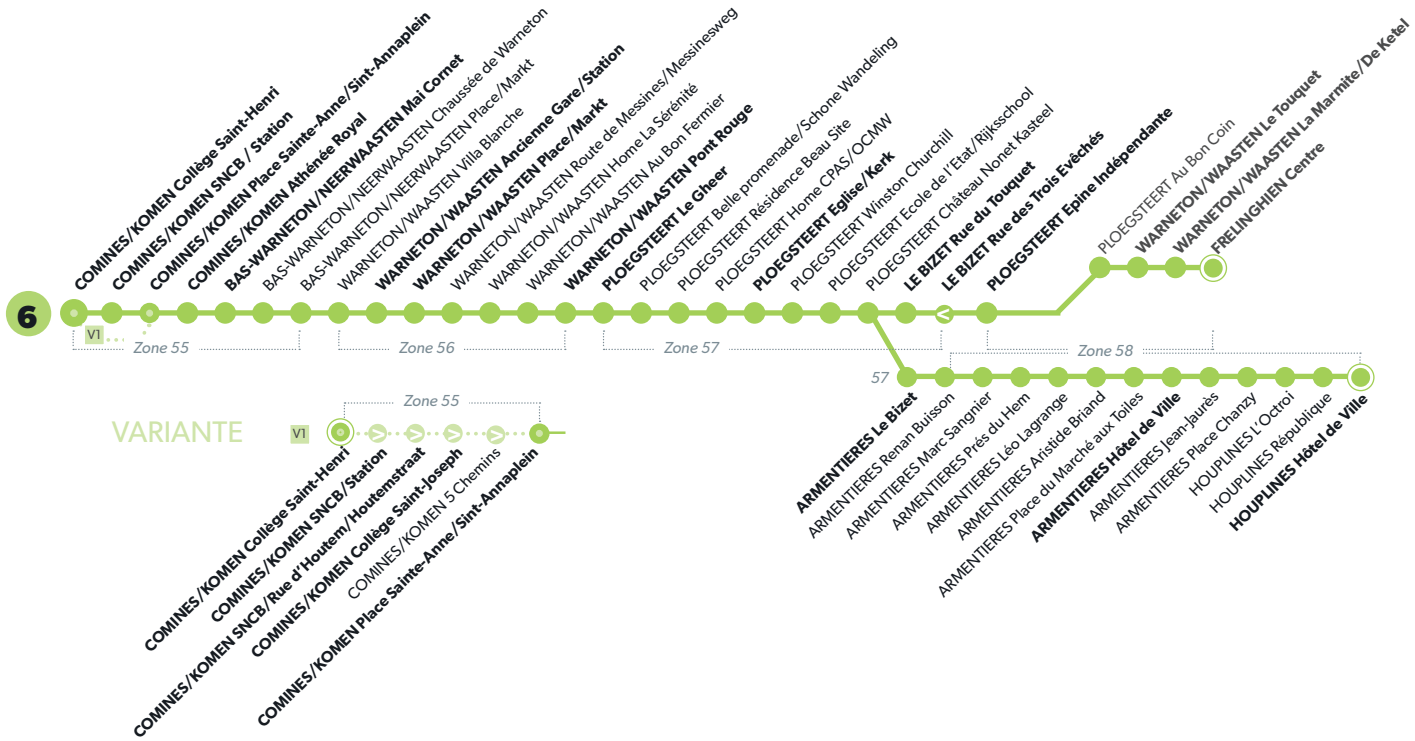

# 6 COMINES/KOMEN - PLOEGSTEERT / FRELINGHIEN / HOUPLINES

**LÉGENDE**  Arrêt desservi uniquement dans le sens indiqué  Départ ou arrivée d'une variante  
**Arrêt gras** = arrêt de référence repris dans grilles horaires