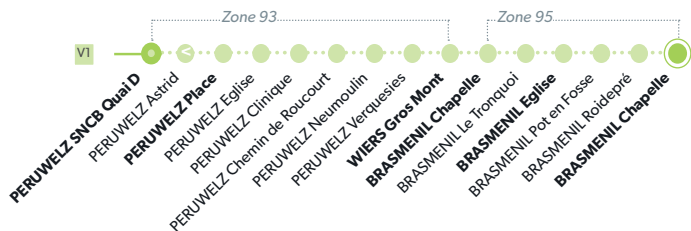

491 TOURNAI - PERUWELZ/MORTAGNE

LÉGENDE Arrêt desservi uniquement dans le sens indiqué Départ ou arrivée d'une variante
Arrêt gras = arrêt de référence repris dans grilles horaires

491

VARIANTES

LÉGENDE Arrêt desservi uniquement dans le sens indiqué Départ ou arrivée d'une variante
Arrêt gras = arrêt de référence repris dans grilles horaires