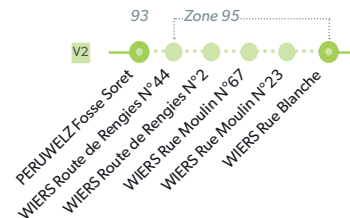

491 TOURNAI - PERUWELZ/MORTAGNE

LÉGENDE Arrêt desservi uniquement dans le sens indiqué Départ ou arrivée d'une variante
Arrêt gras = arrêt de référence repris dans grilles horaires

491

VARIANTES

LÉGENDE Arrêt desservi uniquement dans le sens indiqué Départ ou arrivée d'une variante
Arrêt gras = arrêt de référence repris dans grilles horaires