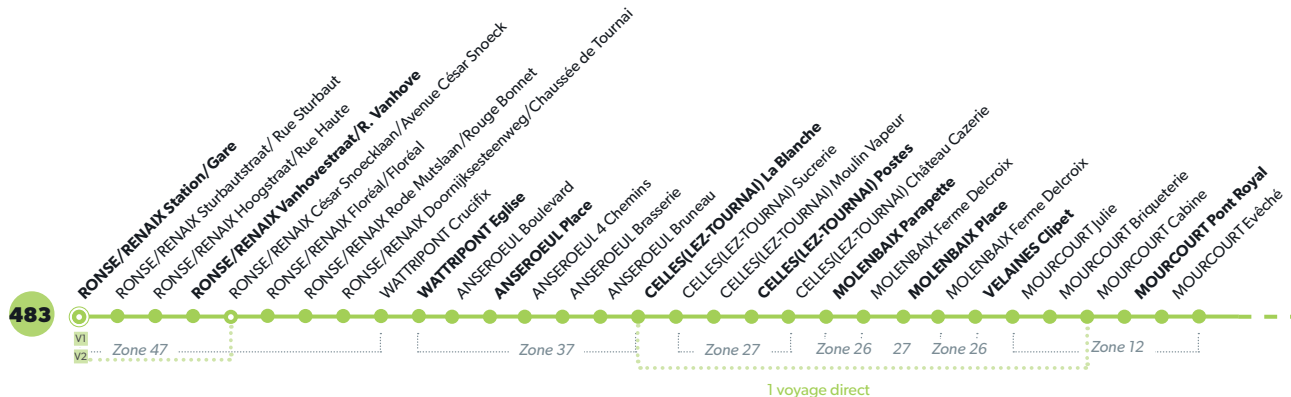

483 TOURNAI - RONSE/RENAIX

LÉGENDE Arrêt desservi uniquement dans le sens indiqué Départ ou arrivée d'une variante
Arrêt gras = arrêt de référence repris dans grilles horaires