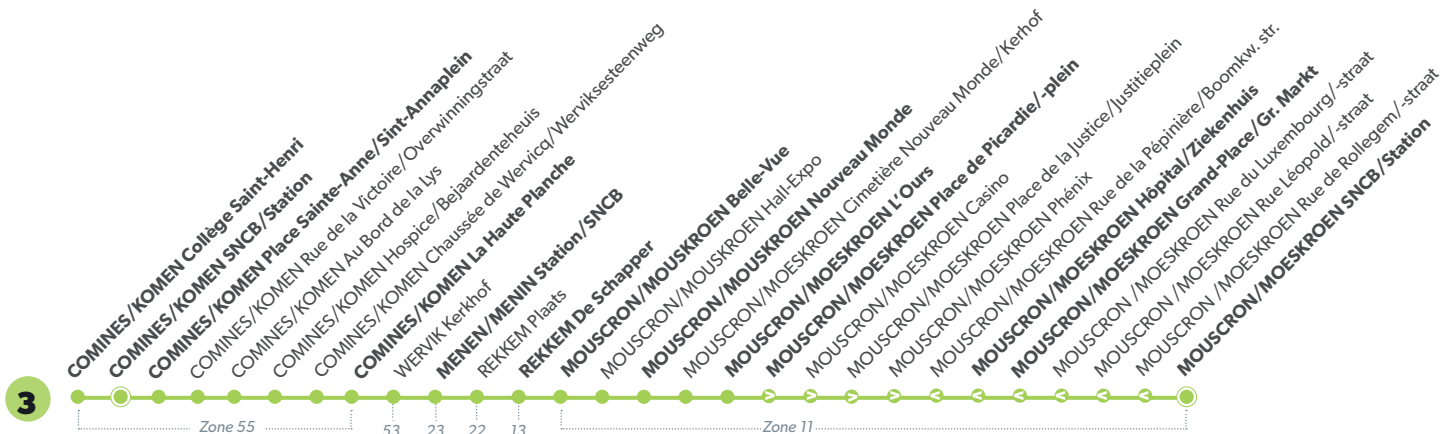

3 COMINES/KOMEN - MOUSCRON/MOESKROEN

LÉGENDE  Arrêt desservi uniquement dans le sens indiqué  Départ ou arrivée d'une variante
Arrêt gras = arrêt de référence repris dans grilles horaires

NUMÉRO DE LIGNE	3	3	3	3	3	3	3	3	3
JOURS DE CIRCULATION				**Me**				LM*JV	
MOUSCRON SNCB	6:13	7:30	9:30	12:36	12:37	15:25	16:25	17:01	17:42
MOUSCRON Grand-Place	6:16	7:33	9:33	12:40	12:41	15:29	16:32	17:05	17:45
MOUSCRON Hôpital	6:17	7:34	9:34	12:42	12:43	15:31	16:35	17:07	17:46
MOUSCRON L'Ours	6:19	7:36	9:36	12:44	12:45	15:33	16:38	17:10	17:48
MOUSCRON Nouveau Monde	6:21	7:38	9:38	12:46	12:47	15:35	16:43	17:12	17:50
MOUSCRON Belle-Vue	6:23	7:40	9:40	12:48	12:49	15:37	16:46	17:14	17:52
REKKEM De Schapper	6:24	7:41	9:41	12:49	12:50	15:39	16:48	17:15	17:53
MENIN/MENEN Gare arrivée /Station	6:39	7:56	9:56	13:02	13:03	15:53	17:03	17:30	18:08
MENIN/MENEN Gare Départ/Station	6:39	7:56	9:56	13:03	13:04	15:53	17:03	17:30	18:08
COMINES La Haute Planche	6:50	8:07	10:07	13:14	13:15	16:05	17:15	17:41	18:19
COMINES SNCB	6:57	8:14	10:14	13:22	13:23	16:13	17:22	17:48	18:26
COMINES Collège Saint-Henri	6:58		10:15	13:23		16:14	17:23		
Numéro de voyage	2001	2003	2005	2307	2009	2011	2013	2815	2017