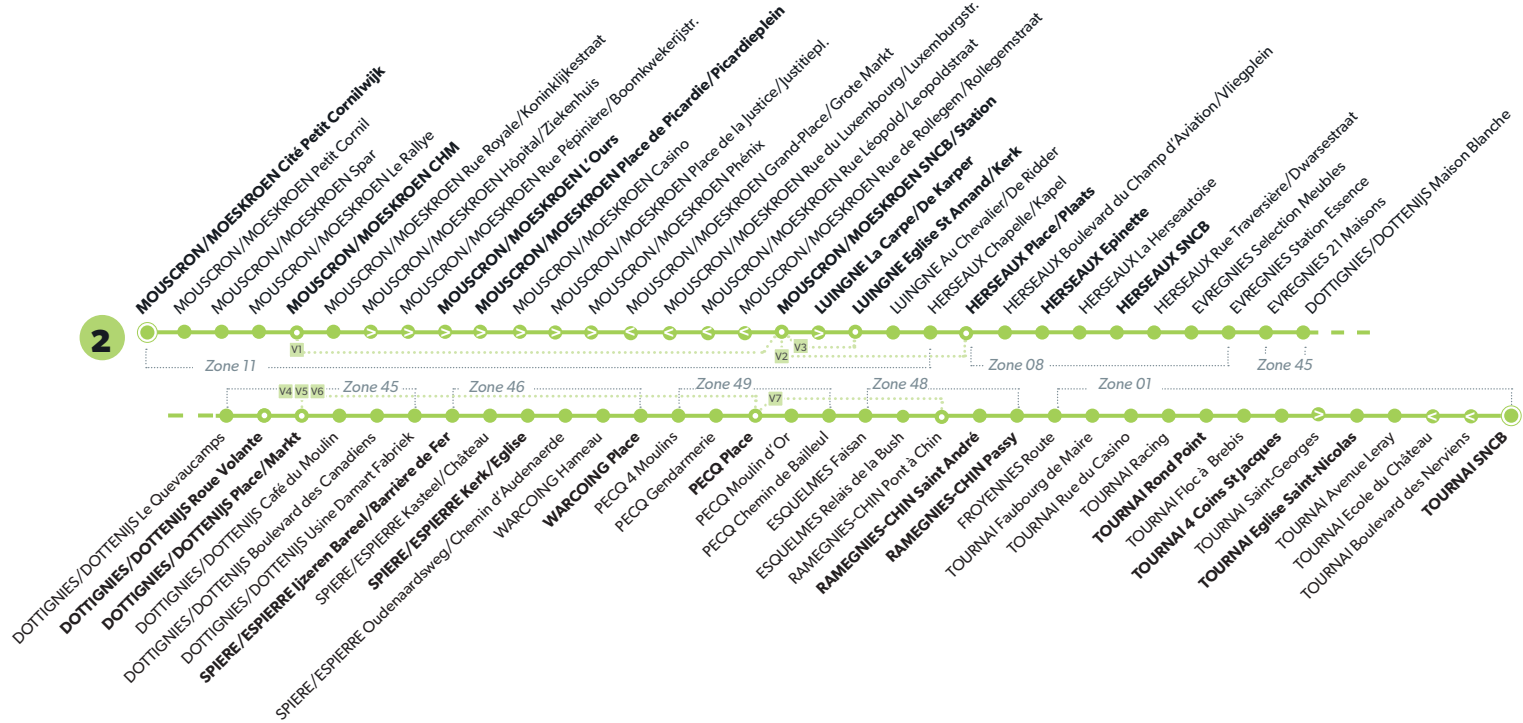

2 Tournai - Mouscron/Moeskroen

LÉGENDE  Arrêt desservi uniquement dans le sens indiqué  Départ ou arrivée d'une variante
Arrêt gras = arrêt de référence repris dans grilles horaires

2 TOURNAI - MOUSCRON/MOESKROEN

LÉGENDE Arrêt desservi uniquement dans le sens indiqué Départ ou arrivée d'une variante
Arrêt gras = arrêt de référence repris dans grilles horaires

VARIANTES