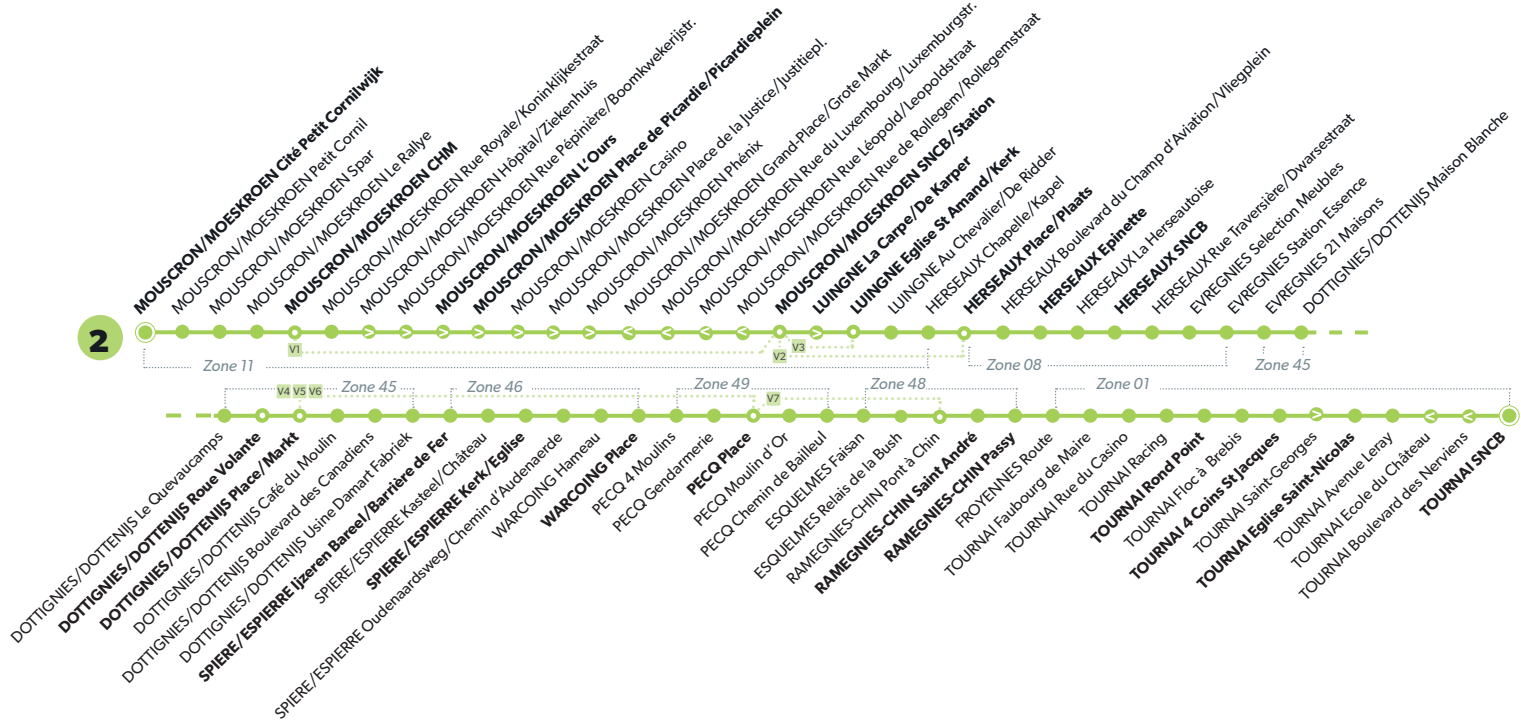

2 TOURNAI - MOUSCRON/MOESKROEN

LÉGENDE Arrêt desservi uniquement dans le sens indiqué Départ ou arrivée d'une variante
Arrêt gras = arrêt de référence repris dans grilles horaires

2 TOURNAI - MOUSCRON/MOESKROEN

LÉGENDE  Arrêt desservi uniquement dans le sens indiqué  Départ ou arrivée d'une variante
Arrêt gras = arrêt de référence repris dans grilles horaires

VARIANTES