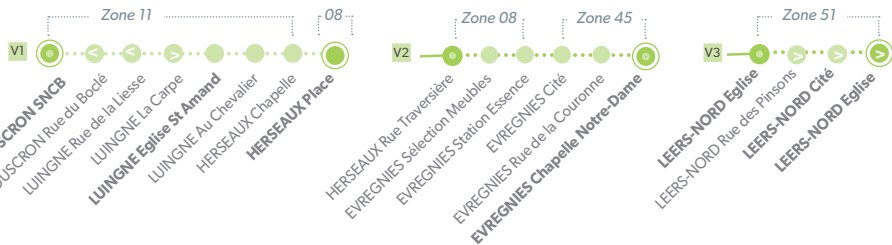

1 Tournai - Mouscron/Moeskroen

LÉGENDE ● Arrêt desservi uniquement dans le sens indiqué ● Départ ou arrivée d'une variante
Arrêt gras = arrêt de référence repris dans grilles horaires

1 Tournai - Mouscron/Moeskroen

LÉGENDE Arrêt desservi uniquement dans le sens indiqué Départ ou arrivée d'une variante
Arrêt gras = arrêt de référence repris dans grilles horaires

VARIANTES

LA VARIANTE V7 EST
 LE RETOUR DE LA VARIANTE V8