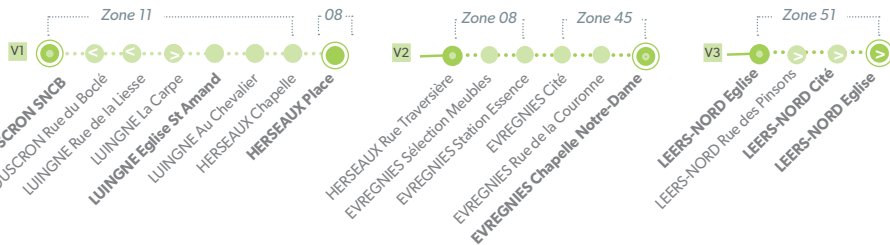

1 TOURNAI - MOUSCRON/MOESKROEN

LÉGENDE Arrêt desservi uniquement dans le sens indiqué Départ ou arrivée d'une variante
Arrêt gras = arrêt de référence repris dans grilles horaires

VARIANTES