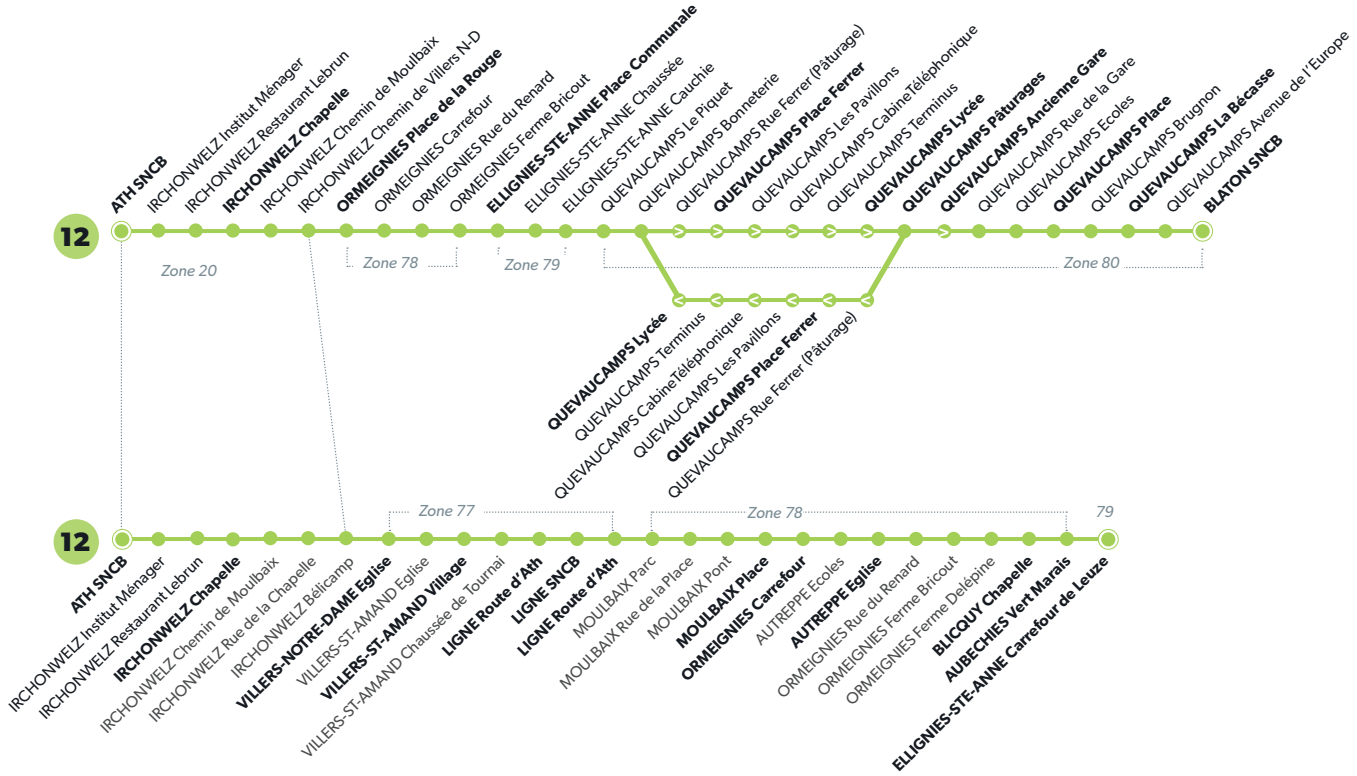

12 ATH - LIGNE/BLATON

LÉGENDE  Arrêt desservi uniquement dans le sens indiqué  Départ ou arrivée d'une variante
Arrêt gras = arrêt de référence repris dans grilles horaires

LÉGENDE Arrêt desservi uniquement dans le sens indiqué Départ ou arrivée d'une variante
Arrêt gras = arrêt de référence repris dans grilles horaires