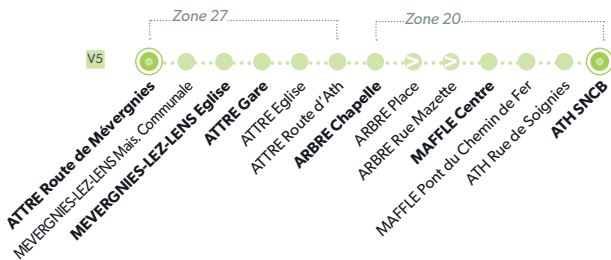

LÉGENDE Arrêt desservi uniquement dans le sens indiqué Départ ou arrivée d'une variante
Arrêt gras = arrêt de référence repris dans grilles horaires

VARIANTES