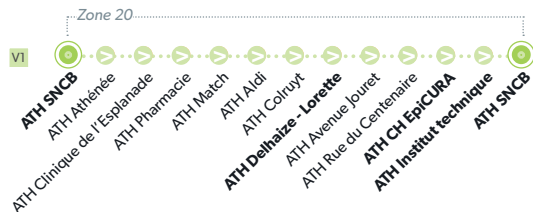

LÉGENDE Arrêt desservi uniquement dans le sens indiqué Départ ou arrivée d'une variante
Arrêt gras = arrêt de référence repris dans grilles horaires

VARIANTES