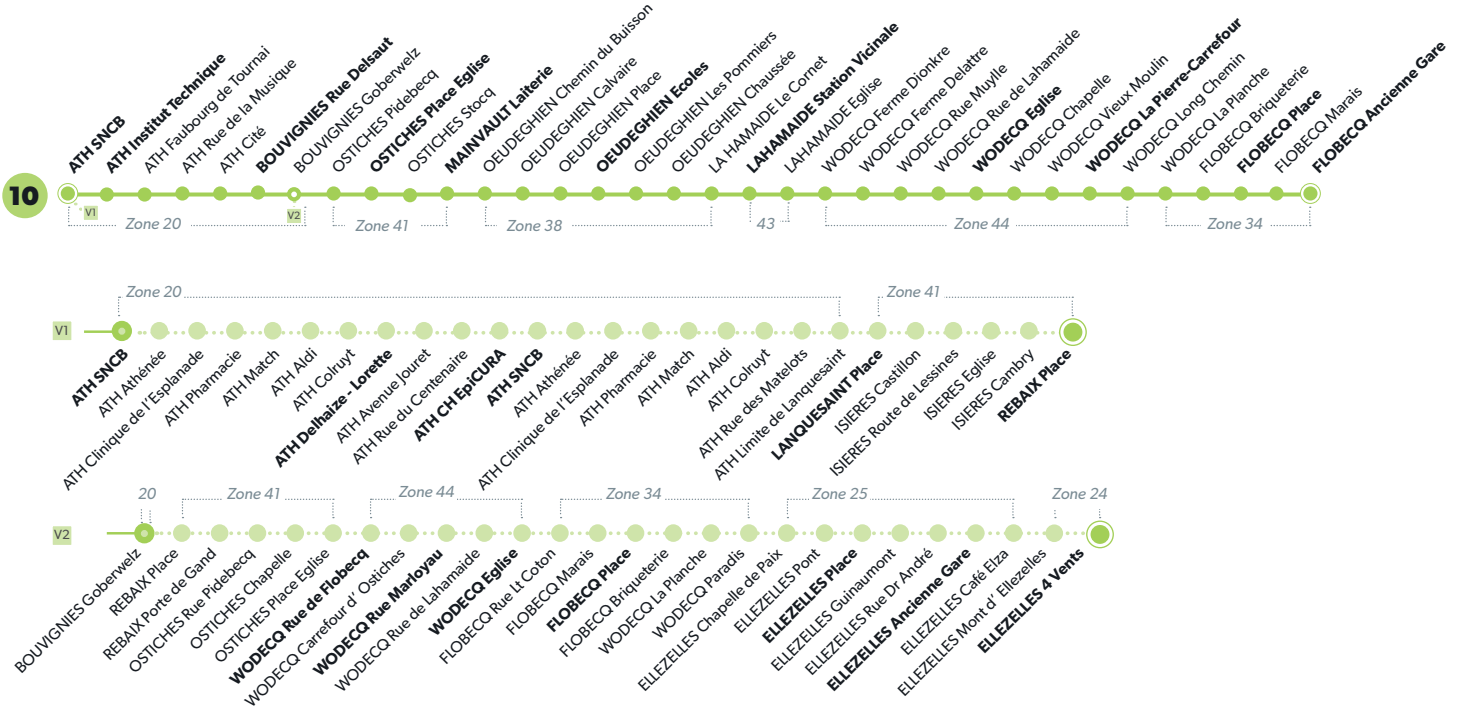

10 ATH - ELLEZELLES

LÉGENDE Arrêt desservi uniquement dans le sens indiqué Départ ou arrivée d'une variante
Arrêt gras = arrêt de référence repris dans grilles horaires