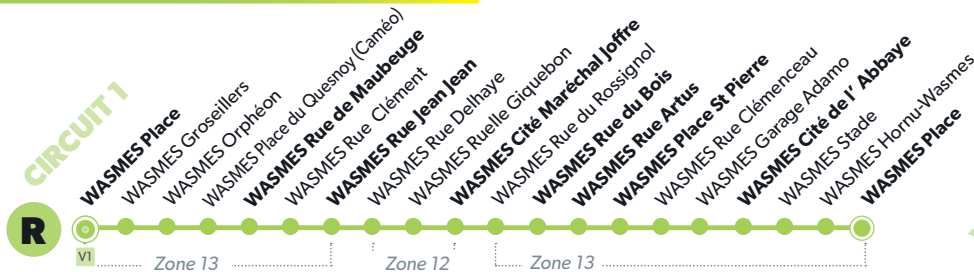

R WASMES

LÉGENDE Arrêt desservi uniquement dans le sens indiqué Départ ou arrivée d'une variante
Arrêt gras = arrêt de référence repris dans grilles horaires

R CIRCUITS DU BORINAGE

PÉRIODE SCOLAIRE du lundi au vendredi

NUMÉRO DE LIGNE	R	R	R
JOURS DE CIRCULATION	1	2	3
WASMES Place	8:02		
WASMES Rue de Maubeuge	8:07		
WASMES Rue de Maubeuge	8:08		
WASMES Rue Jean Jean	8:10		
WASMES Cité Maréchal Joffre	8:12		
WASMES Cité de l'Abbaye		8:21	
WASMES Cité Dubuisson		8:22	
WARQUIGNIES Temple		8:25	
WARQUIGNIES Chapelle Parent		8:25	
PETIT-WASMES St Roch		8:27	
WARQUIGNIES Temple		8:30	
HORNU Berchon			8:25
HORNU Rue du Tour			8:29
WARQUIGNIES Eglise			8:32
WARQUIGNIES Chapelle Parent		8:30	8:34
WASMES Rue de la Louise		8:31	8:35
WASMES Rue du Bois	8:15	8:32	8:36
WASMES Rue Artus (r. du BOIS)	8:16	8:33	8:37
WASMES Place St Pierre	8:17	8:34	
WASMES Cité de l'Abbaye	8:21		
WASMES Place	8:25		
Numéro de voyage	1	3	5

1/Circuit IA : WASMES Place - Rue de Maubeuge - WASMES Place.

2/Circuit IB : WASMES Place St Pierre - WASMES Cité de l'Abbaye

3/Circuit IC : HORNU Berchon - WASMES Rue Artus

R CIRCUITS DU BORINAGE

PÉRIODE SCOLAIRE du lundi au vendredi