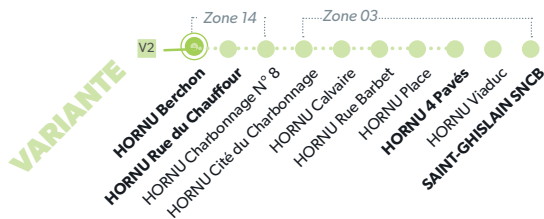

R WASMES

LÉGENDE Arrêt desservi uniquement dans le sens indiqué Départ ou arrivée d'une variante
Arrêt gras = arrêt de référence repris dans grilles horaires

R CIRCUITS DU BORINAGE

PÉRIODE SCOLAIRE du lundi au vendredi

NUMÉRO DE LIGNE	R	R	R
JOURS DE CIRCULATION	1	2	3
WASMES Place	8:02		
WASMES Rue de Maubeuge	8:07		
WASMES Rue de Maubeuge	8:08		
WASMES Rue Jean Jean	8:10		
WASMES Cité Maréchal Joffre	8:12		
WASMES Cité de l'Abbaye		8:21	
WASMES Cité Dubuisson		8:22	
WARQUIGNIES Temple		8:25	
WARQUIGNIES Chapelle Parent		8:25	
PETIT-WASMES St Roch		8:27	
WARQUIGNIES Temple		8:30	
HORNU Berchon			8:25
HORNU Rue du Tour			8:29
WARQUIGNIES Eglise			8:32
WARQUIGNIES Chapelle Parent		8:30	8:34
WASMES Rue de la Louise		8:31	8:35
WASMES Rue du Bois	8:15	8:32	8:36
WASMES Rue Artus (r. du BOIS)	8:16	8:33	8:37
WASMES Place St Pierre	8:17	8:34	
WASMES Cité de l'Abbaye	8:21		
WASMES Place	8:25		
Numéro de voyage	1	3	5

1/Circuit IA : WASMES Place - Rue de Maubeuge - WASMES Place.

2/Circuit IB : WASMES Place St Pierre - WASMES Cité de l'Abbaye

3/Circuit IC : HORNU Berchon - WASMES Rue Artus

R CIRCUITS DU BORINAGE

PÉRIODE SCOLAIRE du lundi au vendredi