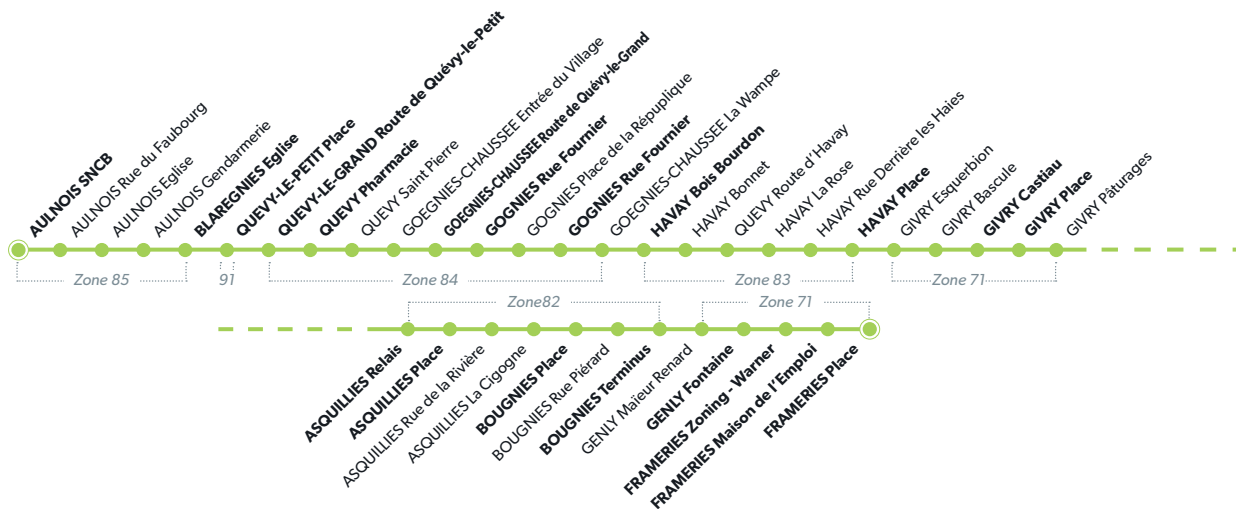

PROXIBUS QUEVY

LÉGENDE  Arrêt desservi uniquement dans le sens indiqué  Départ ou arrivée d'une variante
Arrêt gras = arrêt de référence repris dans grilles horaires

NUMÉRO DE LIGNE				
JOURS DE CIRCULATION				
AULNOIS SNCB	8:11	10:35	13:20	15:55
BLAREGNIES Eglise	8:16	10:40	13:25	16:00
QUEVY-LE-PETIT Place	8:23	10:47	13:32	16:07
QUEVY-LE-GRAND Rte Quévy-Le-Pt	8:25	10:49	13:34	16:09
QUEVY Pharmacie	8:26	10:50	13:35	16:10
GOEGNIES-CH. Rte Quevy-Le-Gd	8:29	10:53	13:38	16:13
GOGNIES Rue Fournier	8:30	10:54	13:39	16:14
HAVAY Bois Bourdon	8:33	10:57	13:42	16:17
HAVAY Place	8:37	11:01	13:46	16:21
GIVRY Castiau	8:42	11:06	13:51	16:26
GIVRY Place	8:43	11:07	13:52	16:27
ASQUILLIES Relais	8:48	11:12	13:57	16:32
ASQUILLIES Place	8:50	11:14	13:59	16:34
BOUGNIES Place	8:53	11:17	14:02	16:37
BOUGNIES Terminus	8:54	11:18	14:03	16:38
GENLY Fontaine	9:00	11:24	14:09	16:44
FRAMERIES Zoning	9:03	11:27	14:12	16:47
FRAMERIES Maison de l'Emploi	9:07	11:31	14:16	16:51
FRAMERIES Place	9:09	11:33	14:18	16:53

Numéro de voyage 1 3 5 7

NUMÉRO DE LIGNE				
JOURS DE CIRCULATION				
FRAMERIES Place	9:21	11:50	14:35	17:10
FRAMERIES Maison de l'Emploi	9:23	11:52	14:37	17:12
FRAMERIES Zoning	9:27	11:56	14:41	17:16
GENLY Fontaine	9:30	11:59	14:44	17:19
BOUGNIES Terminus	9:36	12:05	14:50	17:25
BOUGNIES Place	9:37	12:06	14:51	17:26
ASQUILLIES Place	9:41	12:10	14:55	17:30
ASQUILLIES Relais	9:43	12:12	14:57	17:32
GIVRY Place	9:48	12:17	15:02	17:37
GIVRY Castiau	9:49	12:18	15:03	17:38
HAVAY Place	9:54	12:23	15:08	17:43
HAVAY Bois Bourdon	9:59	12:28	15:13	17:48
GOGNIES Rue Fourmier	10:02	12:31	15:16	17:51
GOEGNIES-CH. Rte Quevy-Le-Gd	10:03	12:32	15:17	17:52
QUEVY Pharmacie	10:05	12:34	15:19	17:54
QUEVY-LE-GRAND Rte Quevy-Le-Pt	10:06	12:35	15:20	17:55
QUEVY-LE-PETIT Place	10:08	12:37	15:22	17:57
BLAREGNIES Eglise	10:15	12:44	15:29	18:04
AULNOIS SNCB	10:20	12:49	15:34	18:09
Numéro de voyage	0	2	4	6