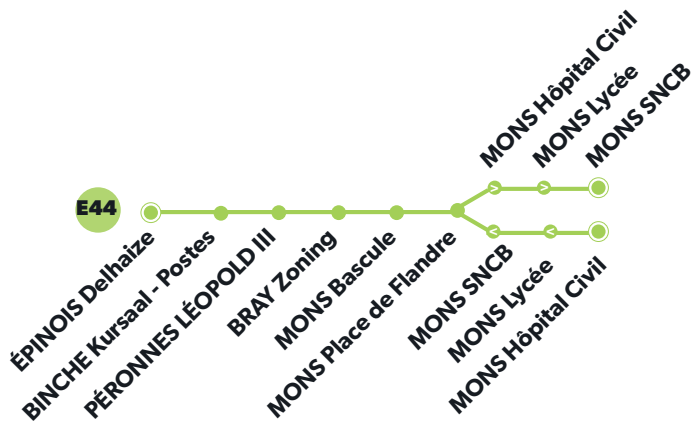

E44 MONS - BINCHE

LÉGENDE  Arrêt desservi uniquement dans le sens indiqué  Départ ou arrivée d'une variante
Arrêt gras = arrêt de référence repris dans grilles horaires

E44 MONS - BINCHE

PÉRIODE SCOLAIRE du lundi au vendredi

NUMÉRO DE LIGNE	E44	E44	E44	E44	E44	E44
ÉPINOIS Delhaize	05:59	06:52	07:52	15:52	16:59	17:59
BINCHE Kursaal - Postes	06:03	06:56	07:56	15:56	17:03	18:03
PÉRONNES Léopold III	06:11	07:07	08:07	16:07	17:11	18:11
BRAY Zoning	06:14	07:10	08:10	16:10	17:14	18:14
MONS Bascule	06:27	07:26	08:26	16:26	17:27	18:27
MONS Place de Flandre	06:31	07:31	08:31	16:31	17:31	18:31
MONS Hôpital Civil	06:32	07:32	08:32	16:32	17:32	18:32
MONS Lycée	06:36	07:36	08:36	16:36	17:36	18:36
MONS SNCB	06:39	07:39	08:39	16:39	17:39	18:39

Numéro de voyage 1 3 5 7 9 11

NUMÉRO DE LIGNE	E44	E44	E44	E44	E44	E44
MONS Hôpital Civil	06:14	07:14	08:14	16:14	17:14	18:14
MONS Lycée	06:18	07:18	08:18	16:18	17:18	18:18
MONS SNCB	06:21	07:21	08:21	16:21	17:21	18:21
MONS Place de Flandre	06:29	07:29	08:29	16:29	17:29	18:29
MONS Bascule	06:33	07:33	08:33	16:33	17:33	18:33
BRAY Zoning	06:45	07:48	08:46	16:48	17:46	18:45
PÉRONNES Léopold III	06:48	07:51	08:49	16:51	17:49	18:48
BINCHE Kursaal - Postes	06:56	08:04	08:59	17:04	17:59	18:56
ÉPINOIS Delhaize	07:00	08:08	09:03	17:08	18:03	19:00

NUMÉRO DE LIGNE	E44	E44	E44	E44	E44	E44
MONS Hôpital Civil	06:14	07:14	08:14	16:14	17:14	18:14
MONS Lycée	06:18	07:18	08:18	16:18	17:18	18:18
MONS SNCB	06:21	07:21	08:21	16:21	17:21	18:21
MONS Place de Flandre	06:29	07:29	08:29	16:29	17:29	18:29
MONS Bascule	06:33	07:33	08:33	16:33	17:33	18:33
BRAY Zoning	06:45	07:45	08:45	16:45	17:45	18:45
PERONNES Léopold III	06:48	07:48	08:48	16:48	17:48	18:48
BINCHE Kursaal - Postes	06:56	07:56	08:56	16:56	17:56	18:56
EPINOIS Delhaize	07:00	08:00	09:00	17:00	18:00	19:00
Numéro de voyage	0	2	4	6	8	10