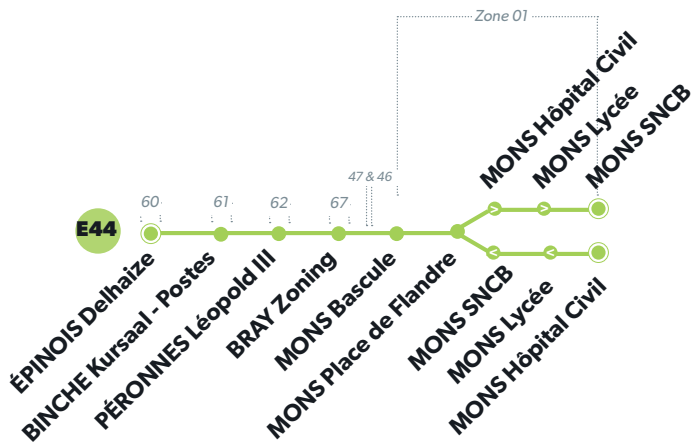

# E44 MONS - BINCHE

**LÉGENDE** Arrêt desservi uniquement dans le sens indiqué Départ ou arrivée d'une variante  
Arrêt gras = arrêt de référence repris dans grilles horaires

## E44 MONS - BINCHE

PÉRIODE SCOLAIRE du lundi au vendredi

NUMÉRO DE LIGNE	E44	E44	E44	E44	E44	E44
ÉPINOIS Delhaize	05:59	06:52	07:52	15:52	16:59	17:59
<b>BINCHE Kursaal - Postes</b>	<b>06:03</b>	<b>06:56</b>	<b>07:56</b>	<b>15:56</b>	<b>17:03</b>	<b>18:03</b>
PÉRONNES Léopold III	06:11	07:07	08:07	16:07	17:11	18:11
<b>BRAY Zoning</b>	<b>06:14</b>	<b>07:10</b>	<b>08:10</b>	<b>16:10</b>	<b>17:14</b>	<b>18:14</b>
MONS Bascule	06:27	07:26	08:26	16:26	17:27	18:27
<b>MONS Place de Flandre</b>	<b>06:31</b>	<b>07:31</b>	<b>08:31</b>	<b>16:31</b>	<b>17:31</b>	<b>18:31</b>
MONS Hôpital Civil	06:32	07:32	08:32	16:32	17:32	18:32
<b>MONS Lycée</b>	<b>06:36</b>	<b>07:36</b>	<b>08:36</b>	<b>16:36</b>	<b>17:36</b>	<b>18:36</b>
MONS SNCB	06:39	07:39	08:39	16:39	17:39	18:39

Numéro de voyage 1 3 5 7 9 11

NUMÉRO DE LIGNE	E44	E44	E44	E44	E44	E44
<b>MONS Hôpital Civil</b>	<b>06:14</b>	<b>07:14</b>	<b>08:14</b>	<b>16:14</b>	<b>17:14</b>	<b>18:14</b>
MONS Lycée	06:18	07:18	08:18	16:18	17:18	18:18
<b>MONS SNCB</b>	<b>06:21</b>	<b>07:21</b>	<b>08:21</b>	<b>16:21</b>	<b>17:21</b>	<b>18:21</b>
MONS Place de Flandre	06:29	07:29	08:29	16:29	17:29	18:29
<b>MONS Bascule</b>	<b>06:33</b>	<b>07:33</b>	<b>08:33</b>	<b>16:33</b>	<b>17:33</b>	<b>18:33</b>
BRAY Zoning	06:45	07:48	08:46	16:48	17:46	18:45
<b>PÉRONNES Léopold III</b>	<b>06:48</b>	<b>07:51</b>	<b>08:49</b>	<b>16:51</b>	<b>17:49</b>	<b>18:48</b>
BINCHE Kursaal - Postes	06:56	08:04	08:59	17:04	17:59	18:56
<b>ÉPINOIS Delhaize</b>	<b>07:00</b>	<b>08:08</b>	<b>09:03</b>	<b>17:08</b>	<b>18:03</b>	<b>19:00</b>