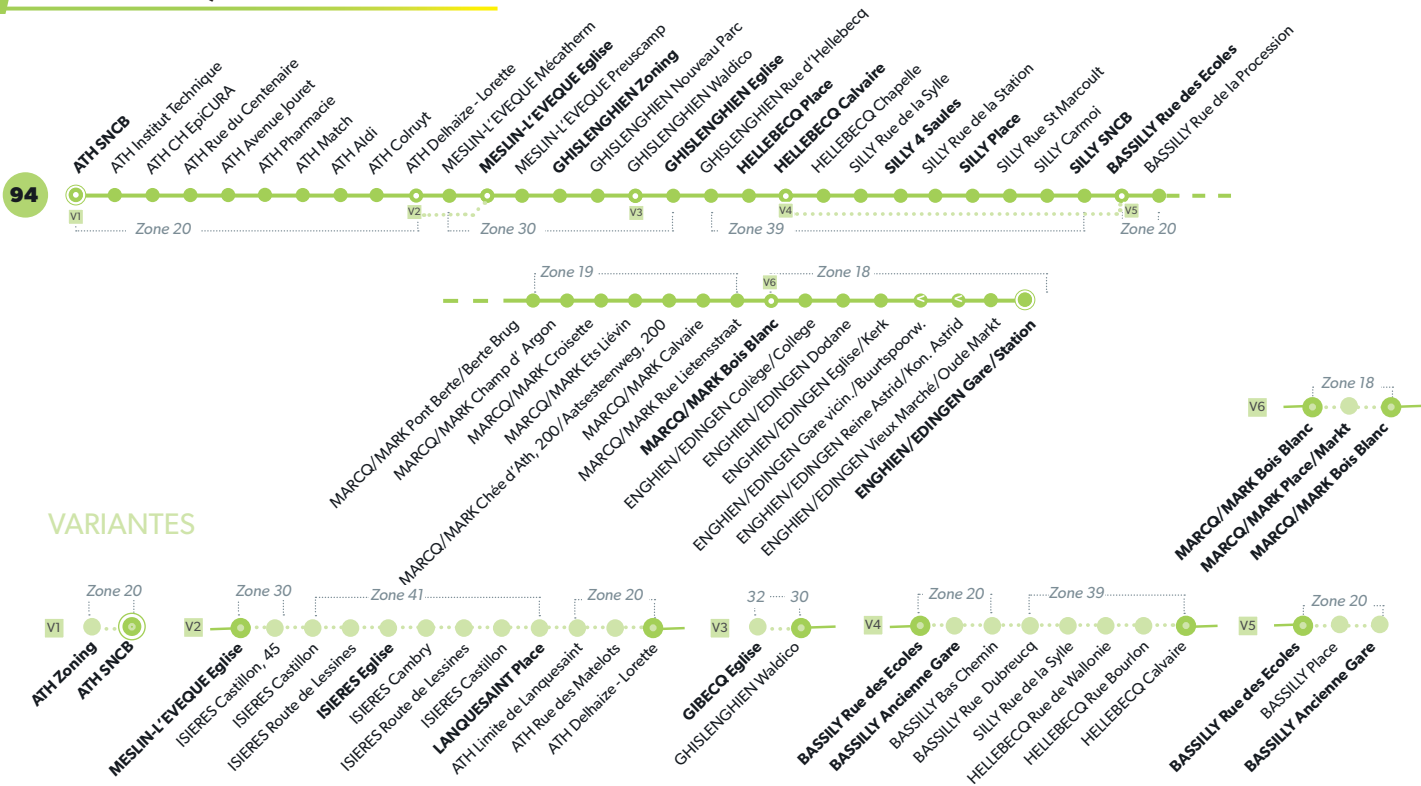

94 ATH - ENGHEN/EDINGEN

LÉGENDE Arrêt desservi uniquement dans le sens indiqué Départ ou arrivée d'une variante
Arrêt gras = arrêt de référence repris dans grilles horaires

VARIANTES