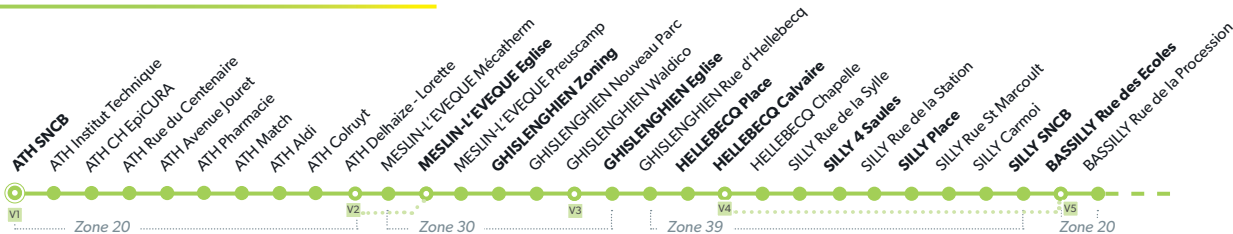

94 ATH - ENGHIE/EDINGEN

LÉGENDE Arrêt desservi uniquement dans le sens indiqué Départ ou arrivée d'une variante
Arrêt gras = arrêt de référence repris dans grilles horaires

94

VARIANTES

NUMÉRO DE LIGNE JOURS DE CIRCULATION	94	94	94	94	94	94	94	94	94	94	94	94	94	94	94	94	94	94	
						Me	**Me**	**Me**	**Me**		LM*JV	LM*JV							
ATH SNCB	5:58		7:15	8:01	8:13		11:25	12:20	12:20	13:35	15:43	16:20	16:20	17:09	17:25	18:06	18:35	19:01	19:57
ATH Institut Technique	6:00		7:17				11:27	12:22	12:22	13:37	15:45	16:22	16:22	17:11	17:27	18:08	18:37	19:03	19:59
ATH Zoning				8:10	8:22														
LANQUESAINT Place							11:34		12:29	13:44	15:52		16:29	17:18	17:34	18:15	18:44	19:10	20:06
ISIERES Eglise							11:38		12:33	13:48	15:56		16:33	17:22	17:38	18:19	18:48	19:14	20:10
MESLIN-L'EVEQUE Eglise	6:08		7:25				11:45		12:40	13:55	16:03		16:40	17:29	17:45	18:26	18:55	19:21	20:17
GHISLENGHIEN Zoning	6:11		7:28				11:48		12:43	13:58	16:06		16:43	17:32	17:48	18:29	18:58	19:24	20:20
GIBECQ Eglise									12:47				16:47						
GHISLENGHIEN Eglise	6:13		7:30				11:50	12:33		14:00	16:08	16:33		17:34	17:50	18:31	19:00	19:26	20:22
HELLEBECQ Place	6:16		7:33				11:53	12:36		14:03	16:11	16:36		17:37	17:53	18:34	19:03	19:29	20:25
HELLEBECQ Calvaire	6:17	7:25	7:34					12:37		14:04	16:12	16:37		17:38	17:54				
BASSILLY Ancienne Gare			7:40				9:04	12:43		14:10	16:18	16:43		17:44	18:00				
BASSILLY Rue des Ecoles							9:06	12:45		14:12	16:20	16:45		17:46	18:02				
SILLY Place	6:23	7:33						12:51		14:18		16:51							
SILLY SNCB	6:27	7:37						12:55		14:22	16:22	16:55							
SILLY SNCB	6:27	7:38										16:22a							
BASSILLY Rue des Ecoles	6:29	7:40	7:42																
MARCQ/MARK Place		7:49					9:15												
MARCQ/MARK Bois Blanc	6:37	7:51	7:50				9:17												
ENGHIEN/EDINGEN Gare/Station	6:41	7:55	7:54				9:21												
Numéro de voyage	1	5	3	7	9	11	13	15	17	19	21	25	23	27	29	31	33	35	37