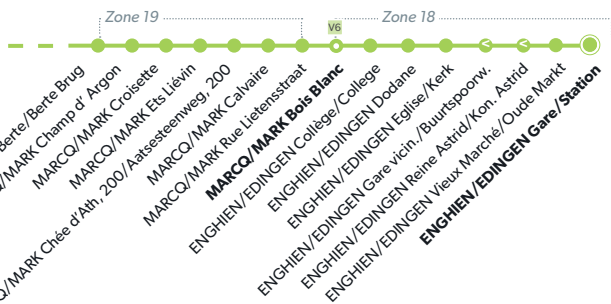

94 ATH - ENGHIE/EDINGEN

LÉGENDE Arrêt desservi uniquement dans le sens indiqué Départ ou arrivée d'une variante
Arrêt gras = arrêt de référence repris dans grilles horaires

94