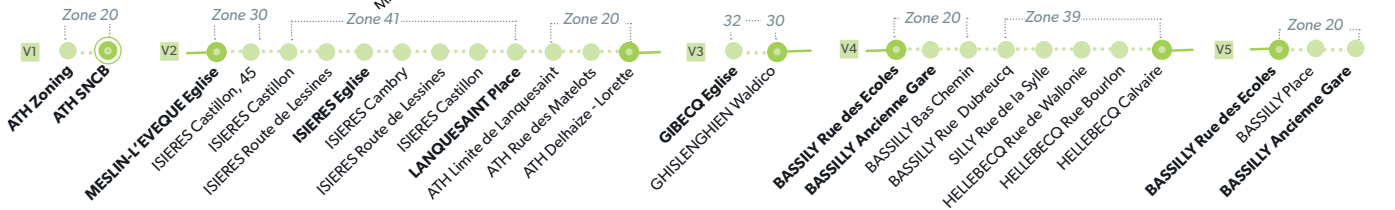

94 ATH - ENGHIE/EDINGEN

LÉGENDE Arrêt desservi uniquement dans le sens indiqué Départ ou arrivée d'une variante
Arrêt gras = arrêt de référence repris dans grilles horaires

94

VARIANTES

NUMÉRO DE LIGNE JOURS DE CIRCULATION	94	94	94	94	94	94	94	94	94	94	94	94	94	94	94	94	94	94	
						Me	**Me**	**Me**	**Me**		LM*JV	LM*JV							
ATH SNCB	5:58		7:15	8:01	8:13		11:25	12:20	12:20	13:35	15:43	16:20	16:20	17:09	17:25	18:06	18:35	19:01	19:57
ATH Institut Technique	6:00		7:17				11:27	12:22	12:22	13:37	15:45	16:22	16:22	17:11	17:27	18:08	18:37	19:03	19:59
ATH Zoning				8:10	8:22														
LANQUESAINT Place							11:34		12:29	13:44	15:52		16:29	17:18	17:34	18:15	18:44	19:10	20:06
ISIERES Eglise							11:38		12:33	13:48	15:56		16:33	17:22	17:38	18:19	18:48	19:14	20:10
MESLIN-L'EVEQUE Eglise	6:08		7:25				11:45		12:40	13:55	16:03		16:40	17:29	17:45	18:26	18:55	19:21	20:17
GHISLENGHIEN Zoning	6:11		7:28				11:48		12:43	13:58	16:06		16:43	17:32	17:48	18:29	18:58	19:24	20:20
GIBECQ Eglise									12:47				16:47						
GHISLENGHIEN Eglise	6:13		7:30				11:50	12:33		14:00	16:08	16:33		17:34	17:50	18:31	19:00	19:26	20:22
HELLEBECQ Place	6:16		7:33				11:53	12:36		14:03	16:11	16:36		17:37	17:53	18:34	19:03	19:29	20:25
HELLEBECQ Calvaire	6:17	7:25	7:34					12:37		14:04	16:12	16:37		17:38	17:54				
BASSILLY Ancienne Gare			7:40				9:04	12:43		14:10	16:18	16:43		17:44	18:00				
BASSILLY Rue des Ecoles							9:06	12:45		14:12	16:20	16:45		17:46	18:02				
SILLY Place	6:23	7:33						12:51		14:18		16:51							
SILLY SNCB	6:27	7:37						12:55		14:22	16:22	16:55							
SILLY SNCB	6:27	7:38										16:22a							
BASSILLY Rue des Ecoles	6:29	7:40	7:42																
MARCQ/MARK Place		7:49					9:15												
MARCQ/MARK Bois Blanc	6:37	7:51	7:50				9:17												
ENGHIEN/EDINGEN Gare/Station	6:41	7:55	7:54				9:21												
Numéro de voyage	1	5	3	7	9	11	13	15	17	19	21	25	23	27	29	31	33	35	37