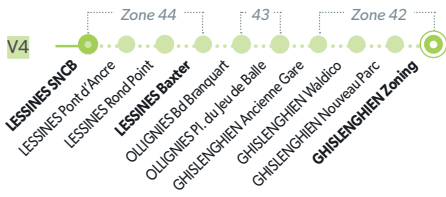

87 RONSE/RENAIX - ENGHIE/EDINGEN

VARIANTES

LÉGENDE ● Arrêt desservi uniquement dans le sens indiqué ● Départ ou arrivée d'une variante
Arrêt gras = arrêt de référence repris dans grilles horaires