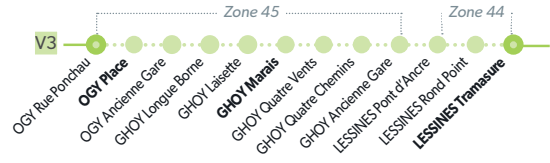

87 RONSE/RENAIX - ENGHIE/EDINGEN

VARIANTES

LÉGENDE ● Arrêt desservi uniquement dans le sens indiqué ● Départ ou arrivée d'une variante
Arrêt gras = arrêt de référence repris dans grilles horaires