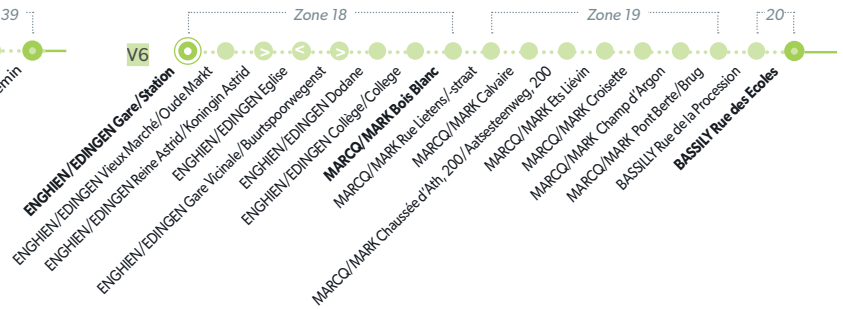

87 RONSE/RENAIX - ENGHIE/EDINGEN

VARIANTES

LÉGENDE ● Arrêt desservi uniquement dans le sens indiqué ● Départ ou arrivée d'une variante
Arrêt gras = arrêt de référence repris dans grilles horaires