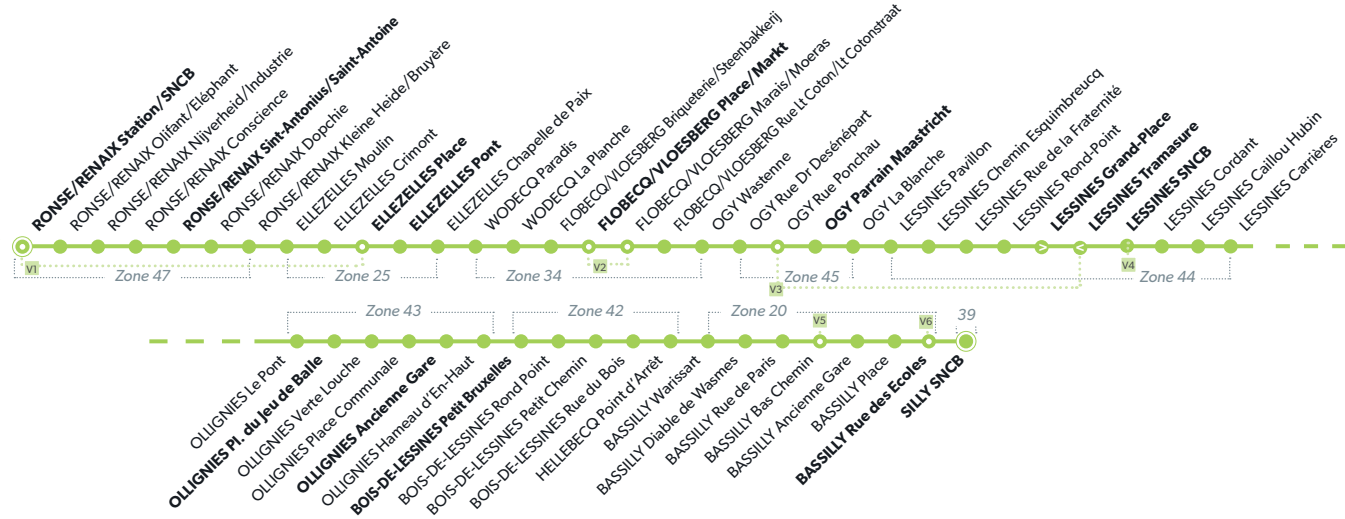

87 RONSE/RENAIX - ENGHEN/EDINGEN

LÉGENDE ● Arrêt desservi uniquement dans le sens indiqué ● Départ ou arrivée d'une variante
Arrêt gras = arrêt de référence repris dans grilles horaires

87

87 RONSE/RENAIX - ENGHIE/EDINGEN