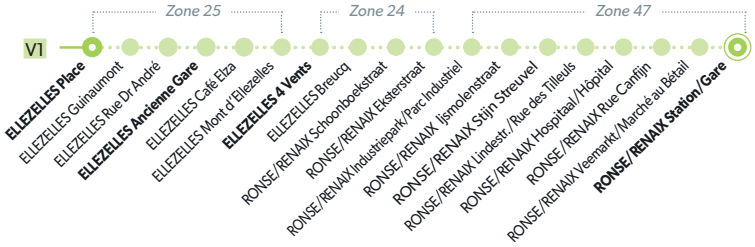

87 RONSE/RENAIX - ENGHIE/EDINGEN

VARIANTES

LÉGENDE ● Arrêt desservi uniquement dans le sens indiqué ● Départ ou arrivée d'une variante
Arrêt gras = arrêt de référence repris dans grilles horaires