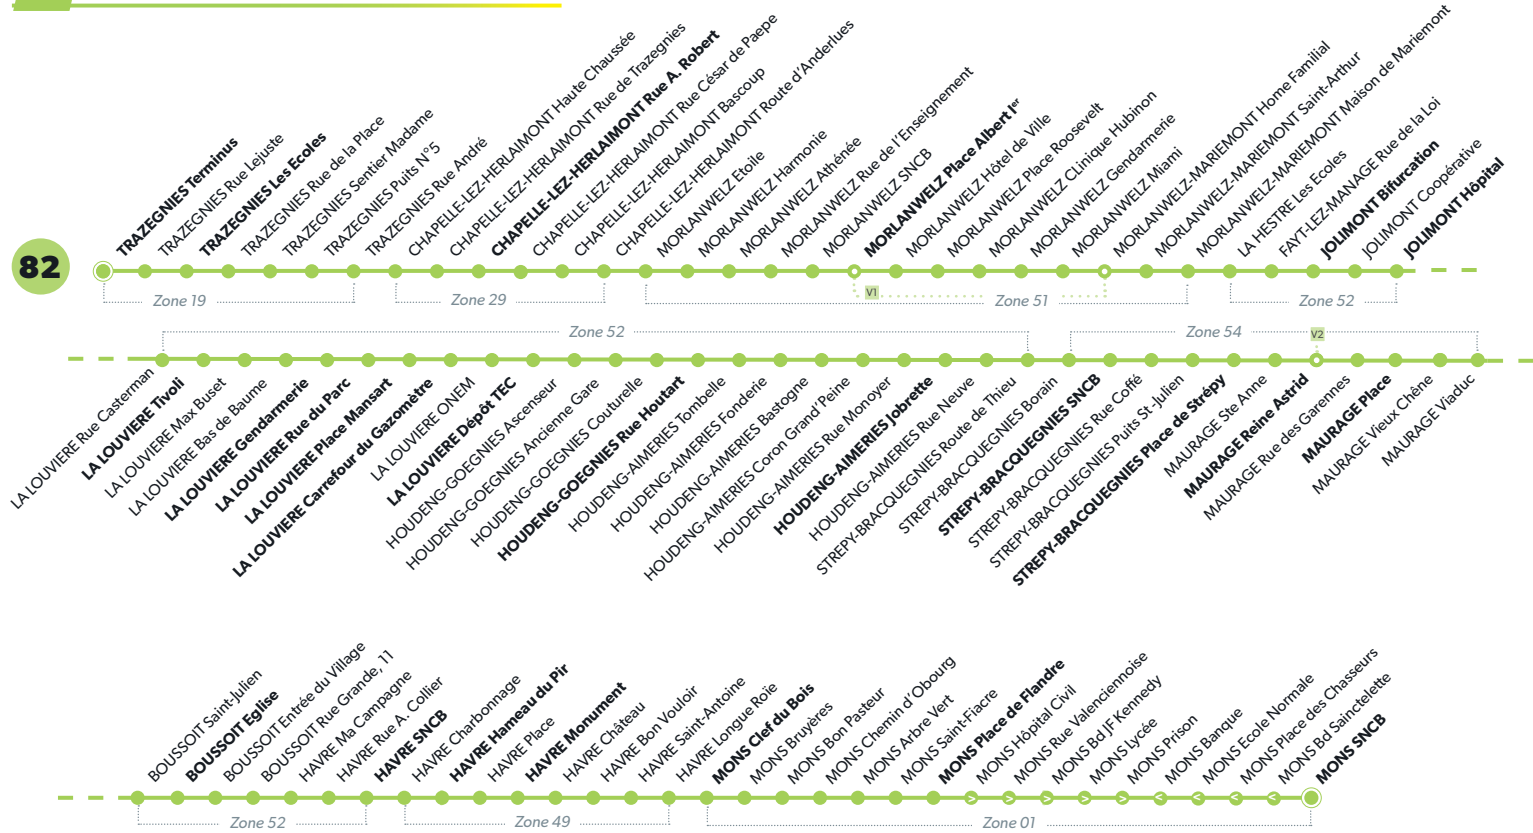

82 MONS - TRAZEGNIES

LÉGENDE Arrêt desservi uniquement dans le sens indiqué Départ ou arrivée d'une variante
Arrêt gras = arrêt de référence repris dans grilles horaires

82

VARIANTES