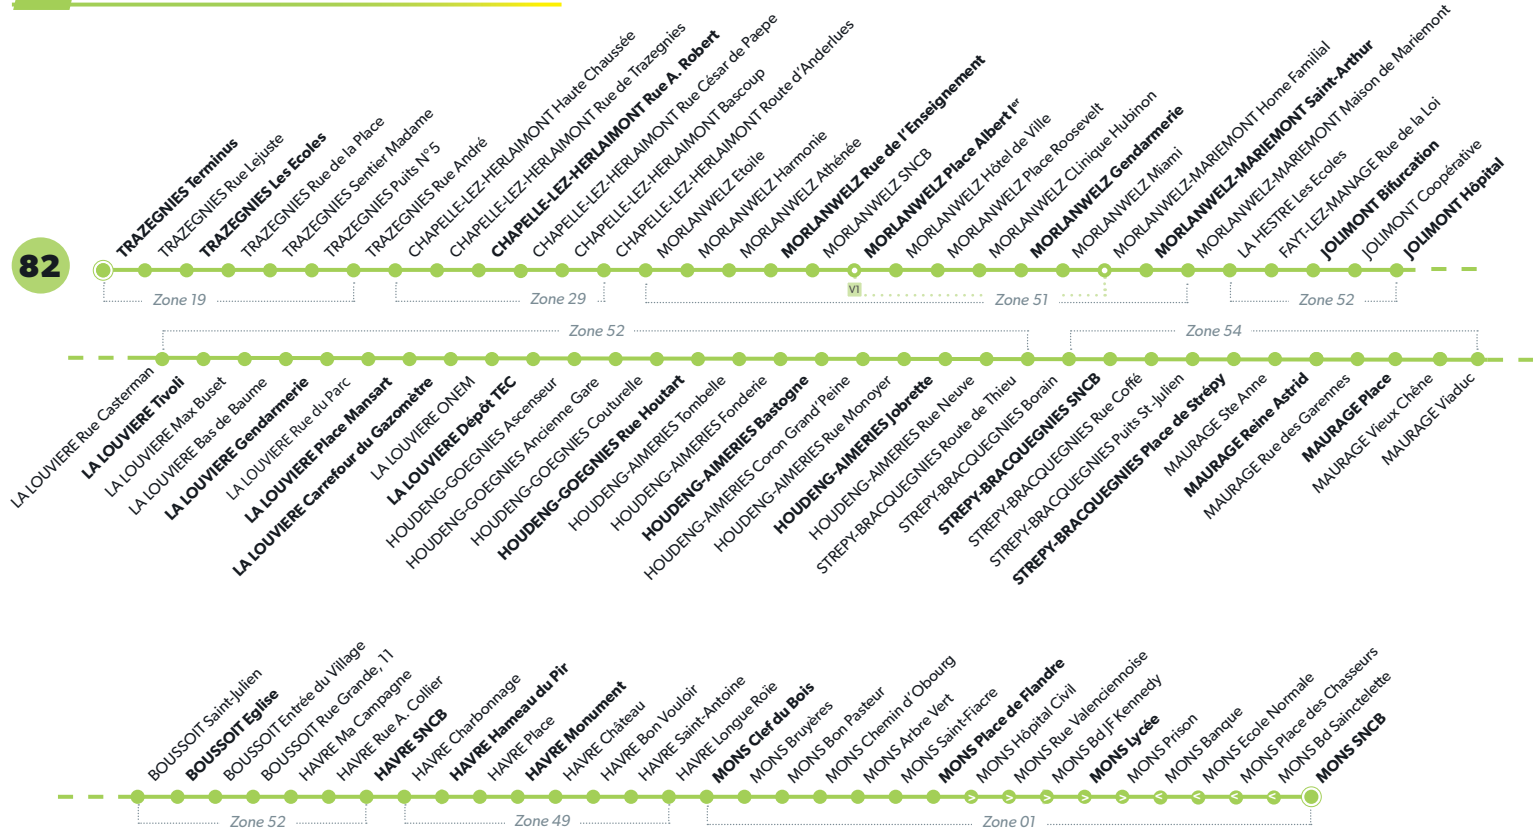

82 MONS - TRAZEGNIES

LÉGENDE Arrêt desservi uniquement dans le sens indiqué Départ ou arrivée d'une variante
Arrêt gras = arrêt de référence repris dans grilles horaires

82

82 MONS - TRAZEGNIES

VARIANTE

LÉGENDE ● Arrêt desservi uniquement dans le sens indiqué ● Départ ou arrivée d'une variante
Arrêt gras = arrêt de référence repris dans grilles horaires