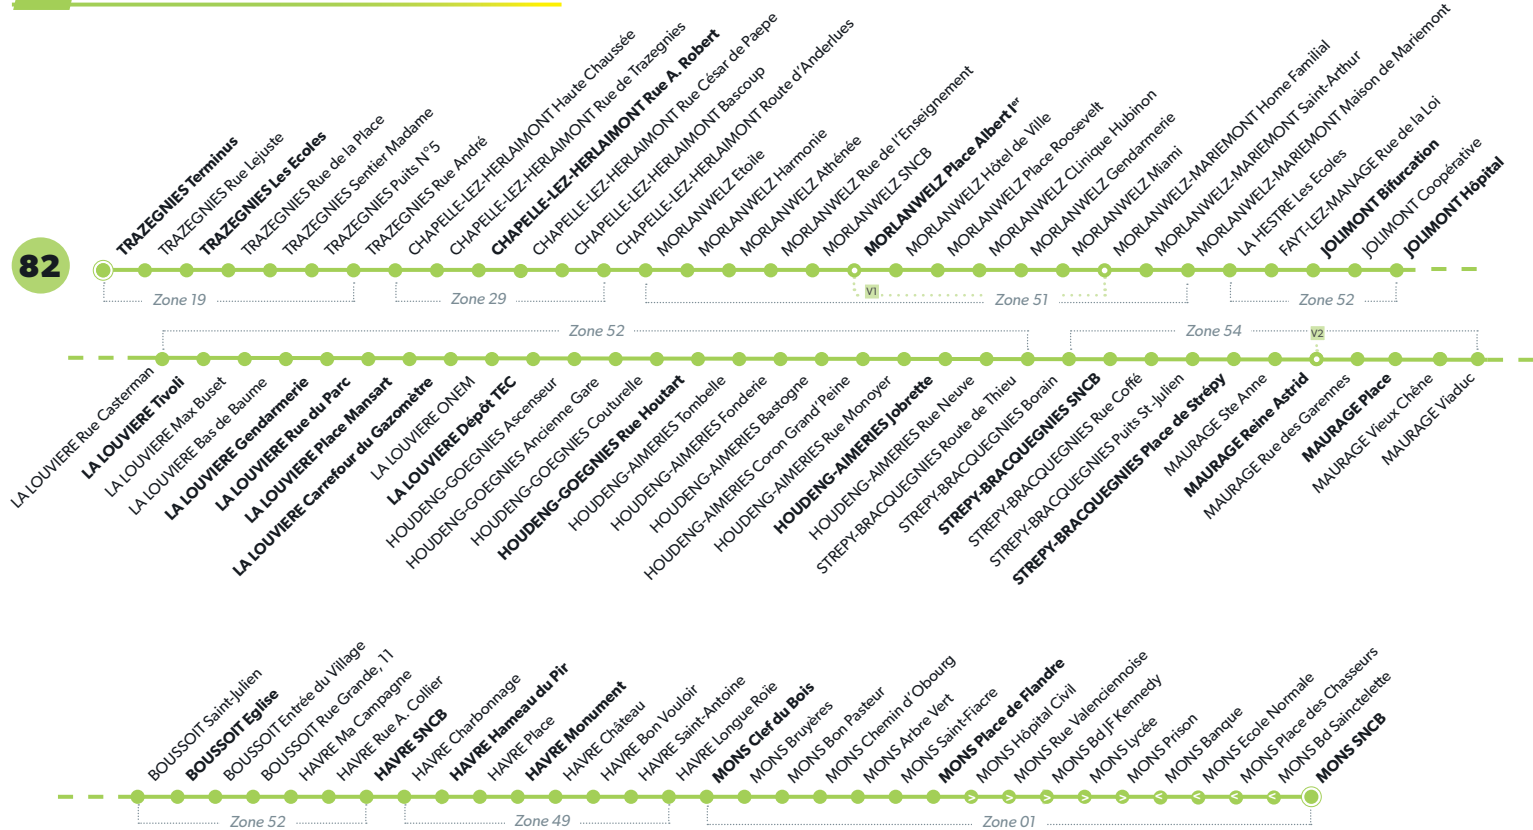

82 MONS - TRAZEGNIES

LÉGENDE Arrêt desservi uniquement dans le sens indiqué Départ ou arrivée d'une variante
Arrêt gras = arrêt de référence repris dans grilles horaires

82

VARIANTES

NUMÉRO DE LIGNE JOURS DE CIRCULATION	82		82		82		82		82		82		82		82		82		82	
	L*MeJv	*M***	L*MeJv	*M***	L*MeJv	*M***	L*MeJv	*M***	L*MeJv	*M***	L*MeJv	*M***	L*MeJv	*M***	L*MeJv	*M***	L*MeJv	*M***	L*MeJv	*M***
TRAZEGNIES Terminus			04:38	04:38	05:09	05:09			05:38	05:38	05:55	05:55	06:08	06:08	06:22	06:22	06:35	06:35	06:49	06:49
TRAZEGNIES Les Ecoles			04:39	04:39	05:10	05:10			05:39	05:39	05:56	05:56	06:09	06:09	06:23	06:23	06:36	06:36	06:50	06:50
CHAPELLE-LEZ-H. Rue A. Robert			04:47	04:47	05:18	05:18			05:47	05:47	06:04	06:04	06:17	06:17	06:31	06:31	06:44	06:44	06:58	06:58
MORLANWELZ Rue de l'Enseignement			04:55	04:55	05:26	05:26			05:55	05:55	06:12	06:12	06:25	06:25	06:39	06:39	06:52	06:52	07:08	07:08
MORLANWELZ Place Albert 1 ^{er}			04:57	04:57	05:28	05:28			05:57	05:57	06:14	06:14	06:27	06:27	06:41	06:41	06:54	06:54	07:10	07:10
MORLANWELZ Gendarmerie			05:02		05:33				06:02		06:19		06:32		06:46		06:59		07:15	
MARIEMONT Saint-Arthur			05:05	05:05	05:36	05:36			06:05	06:05	06:22	06:22	06:35	06:35	06:49	06:49	07:02	07:02	07:18	07:18
JOLIMONT Bifurcation			05:11	05:11	05:42	05:42			06:11	06:11	06:28	06:28	06:41	06:41	06:55	06:55	07:08	07:08	07:24	07:24
JOLIMONT Hôpital			05:14	05:14	05:45	05:45			06:14	06:14	06:31	06:31	06:44	06:44	06:58	06:58	07:12	07:12	07:28	07:28
LA LOUVIERE Tivoli			05:17	05:17	05:48	05:48			06:17	06:17	06:34	06:34	06:47	06:47	07:01	07:01	07:16	07:16	07:32	07:32
LA LOUVIERE Gendarmerie			05:21	05:21	05:52	05:52			06:21	06:21	06:38	06:38	06:51	06:51	07:06	07:06	07:21	07:21	07:37	07:37
LA LOUVIERE Place Mansart			05:25	05:25	05:56	05:56			06:25	06:25	06:42	06:42	06:55	06:55	07:10	07:10	07:25	07:25	07:41	07:41
LA LOUVIERE Carr. du Gazom.			05:27	05:27	05:58	05:58			06:27	06:27	06:44	06:44	06:57	06:57	07:12	07:12	07:27	07:27	07:43	07:43
LA LOUVIERE Dépôt TEC			05:29	05:29	06:00	06:00			06:29	06:29	06:46	06:46	06:59	06:59	07:14	07:14	07:29	07:29	07:45	07:45
HG-GOEGNIES Rue Houtart			05:32	05:32	06:03	06:03			06:32	06:32	06:49	06:49	07:03	07:03	07:18	07:18	07:33	07:33	07:49	07:49
HG-AIMERIES Bastogne			05:36	05:36	06:07	06:07			06:36	06:36	06:53	06:53	07:07	07:07	07:22	07:22	07:37	07:37	07:53	07:53
HG-AIMERIES Jobrette			05:39	05:39	06:10	06:10			06:39	06:39	06:56	06:56	07:11	07:11	07:26	07:26	07:41	07:41	07:57	07:57
STREPY-BRACQ. SNCB			05:45	05:45	06:16	06:16			06:45	06:45	07:02	07:02	07:17	07:17	07:32	07:32	07:47	07:47	08:03	08:03
STREPY-BRACQ. Place de Strépy			05:49	05:49	06:20	06:20			06:49	06:49	07:06	07:06	07:21	07:21	07:36	07:36	07:51	07:51	08:07	08:07
MAURAGE Reine Astrid			05:53	05:53	06:24	06:24			06:53	06:53	07:10	07:10	07:25	07:25	07:40	07:40	07:55	07:55	08:11	08:11
MAURAGE Place	04:11	05:24	05:55	05:55	06:26	06:26	06:51	06:55	06:55	07:13	07:13	07:28	07:28	07:43	07:43	07:58	07:58	08:14	08:14	
BOUSSOIT Eglise	04:15	05:28	05:59	05:59	06:30	06:30	06:55	06:59	06:59	07:17	07:17	07:32	07:32	07:47	07:47	08:02	08:02	08:18	08:18	
HAVRE SNCB	04:19	05:32	06:03	06:03	06:34	06:34	06:59	07:03	07:03	07:21	07:21	07:36	07:36	07:51	07:51	08:06	08:06	08:22	08:22	
HAVRE Hameau du Pir	04:21	05:34	06:05	06:05	06:36	06:36	07:01	07:05	07:05	07:23	07:23	07:38	07:38	07:53	07:53	08:08	08:08	08:24	08:24	
HAVRE Monument	04:23	05:36	06:07	06:07	06:38	06:38	07:03	07:07	07:07	07:25	07:25	07:40	07:40	07:55	07:55	08:10	08:10	08:26	08:26	
MONS Clef du Bois	04:28	05:41	06:12	06:12	06:43	06:43	07:08	07:12	07:12	07:30	07:30	07:45	07:45	08:00	08:00	08:15	08:15	08:31	08:31	
MONS Place de Flandre	04:36	05:49	06:20	06:20	06:51	06:51	07:18	07:22	07:22	07:40	07:40	07:55	07:55	08:10	08:10	08:25	08:25	08:40	08:40	
MONS Lycée	04:39	05:52	06:23	06:23	06:54	06:54	07:21	07:25	07:25	07:43	07:43	07:58	07:58	08:13	08:13	08:28	08:28	08:43	08:43	
MONS SNCB	04:42	05:55	06:26	06:26	06:57	06:57	07:25	07:29	07:29	07:47	07:47	08:02	08:02	08:17	08:17	08:32	08:32	08:47	08:47	
Numéro de voyage	501	503	505	505	507	507	509	511	511	513	513	515	515	517	517	519	519	521	521	