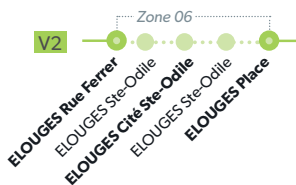

7 MONS - QUIÉVRAIN

9 MONS - DOUR

LÉGENDE Arrêt desservi uniquement dans le sens indiqué Départ ou arrivée d'une variante
Arrêt gras = arrêt de référence repris dans grilles horaires