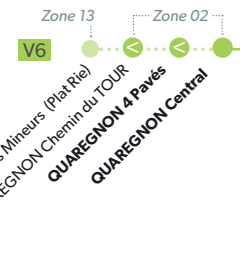

7 MONS - QUIÉVRAIN

9 MONS - DOUR

LÉGENDE Arrêt desservi uniquement dans le sens indiqué Départ ou arrivée d'une variante
Arrêt gras = arrêt de référence repris dans grilles horaires