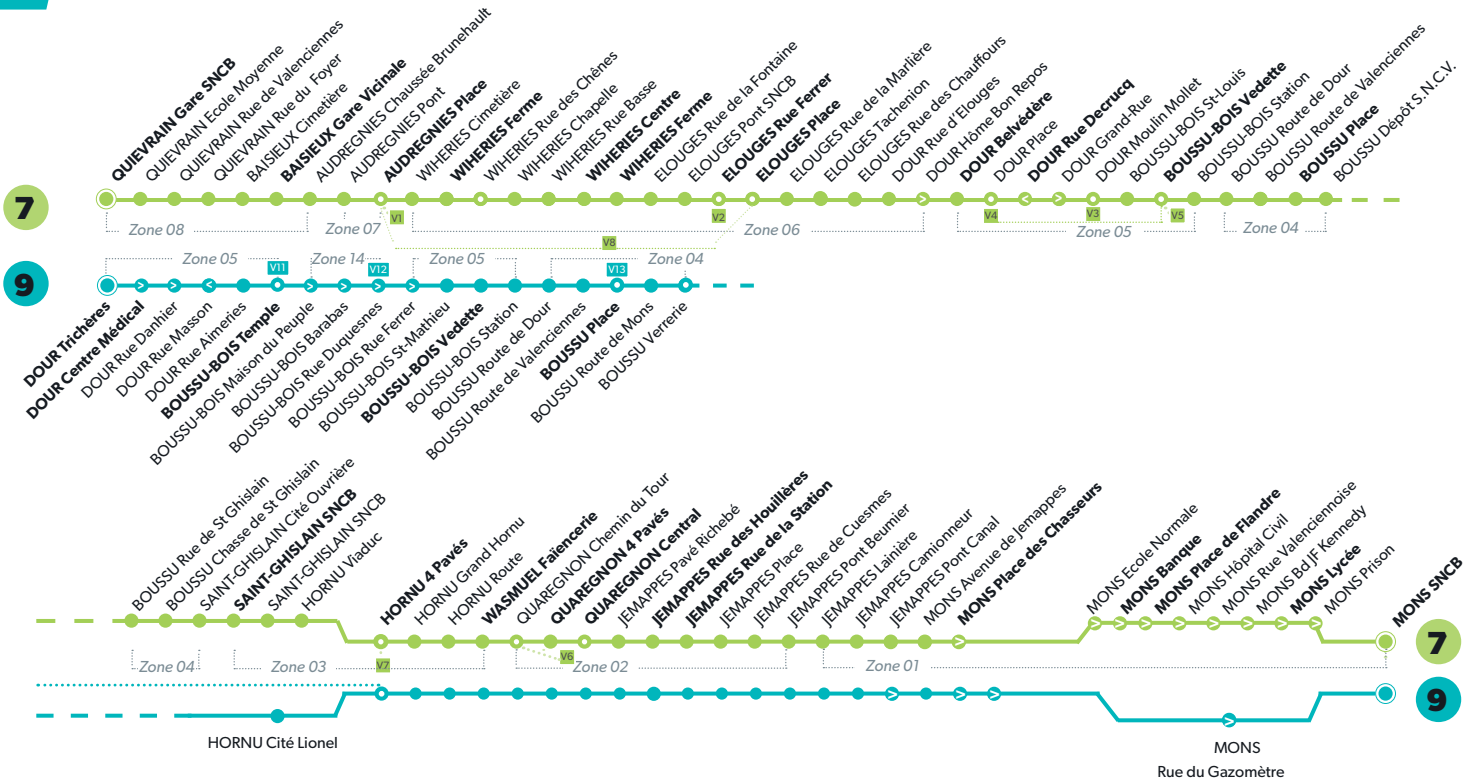

## 9 MONS - DOUR

**LÉGENDE** Arrêt desservi uniquement dans le sens indiqué Départ ou arrivée d'une variante  
**Arrêt gras** = arrêt de référence repris dans grilles horaires

## 7 MONS - QUIÉVRAIN

## 9 MONS - DOUR

**LÉGENDE** ● Arrêt desservi uniquement dans le sens indiqué ● Départ ou arrivée d'une variante  
Arrêt gras = arrêt de référence repris dans grilles horaires

Uniquement le dimanche

Uniquement le dimanche