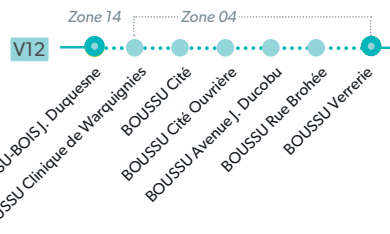

7 MONS - QUIÉVRAIN

9 MONS - DOUR

LÉGENDE ● Arrêt desservi uniquement dans le sens indiqué ● Départ ou arrivée d'une variante
Arrêt gras = arrêt de référence repris dans grilles horaires

Uniquement le dimanche

Uniquement le dimanche