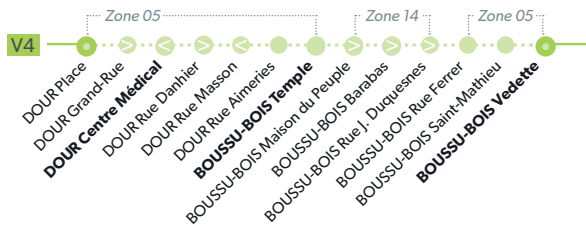

## 9 MONS - DOUR

**LÉGENDE** Arrêt desservi uniquement dans le sens indiqué Départ ou arrivée d'une variante  
**Arrêt gras** = arrêt de référence repris dans grilles horaires