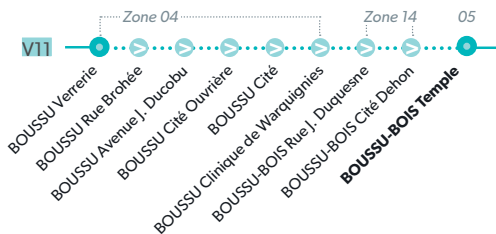

7 MONS - QUIÉVRAIN

9 MONS - DOUR

LÉGENDE ● Arrêt desservi uniquement dans le sens indiqué ● Départ ou arrivée d'une variante
Arrêt gras = arrêt de référence repris dans grilles horaires

Uniquement le dimanche