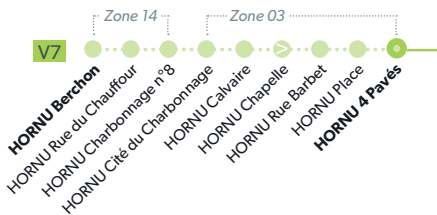

## 9 MONS - DOUR

**LÉGENDE** Arrêt desservi uniquement dans le sens indiqué Départ ou arrivée d'une variante  
**Arrêt gras** = arrêt de référence repris dans grilles horaires