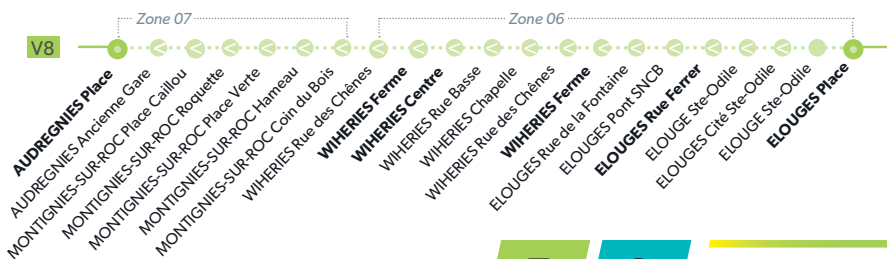

## 9 MONS - DOUR

**LÉGENDE** Arrêt desservi uniquement dans le sens indiqué Départ ou arrivée d'une variante  
**Arrêt gras** = arrêt de référence repris dans grilles horaires

# 7 MONS - QUIÉVRAIN