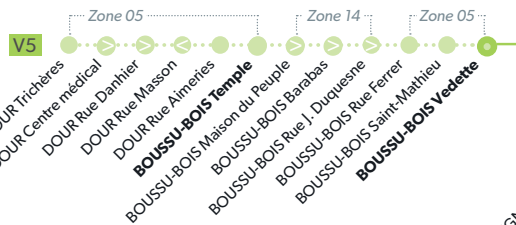

## 9 MONS - DOUR

**LÉGENDE** Arrêt desservi uniquement dans le sens indiqué Départ ou arrivée d'une variante  
**Arrêt gras** = arrêt de référence repris dans grilles horaires