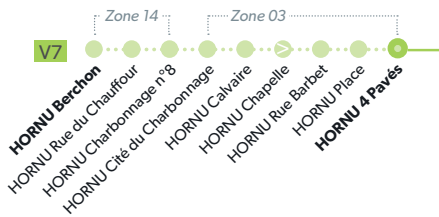

7 MONS - QUIÉVRAIN

9 MONS - DOUR

LÉGENDE Arrêt desservi uniquement dans le sens indiqué Départ ou arrivée d'une variante
Arrêt gras = arrêt de référence repris dans grilles horaires

7 MONS - QUIÉVRAIN

9 MONS - DOUR

LÉGENDE Arrêt desservi uniquement dans le sens indiqué Départ ou arrivée d'une variante
Arrêt gras = arrêt de référence repris dans grilles horaires

7 MONS - QUIÉVRAIN

9 MONS - DOUR

LÉGENDE ● Arrêt desservi uniquement dans le sens indiqué ● Départ ou arrivée d'une variante
Arrêt gras = arrêt de référence repris dans grilles horaires