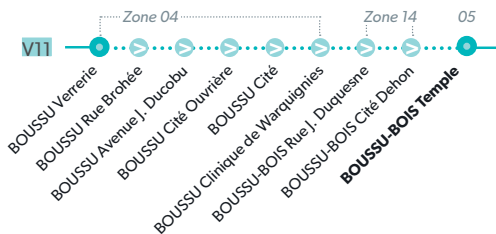

7 MONS - QUIÉVRAIN

9 MONS - DOUR

LÉGENDE Arrêt desservi uniquement dans le sens indiqué Départ ou arrivée d'une variante
Arrêt gras = arrêt de référence repris dans grilles horaires

7 MONS - QUIÉVRAIN

9 MONS - DOUR

LÉGENDE Arrêt desservi uniquement dans le sens indiqué Départ ou arrivée d'une variante
Arrêt gras = arrêt de référence repris dans grilles horaires

7 MONS - QUIÉVRAIN

9 MONS - DOUR

LÉGENDE ● Arrêt desservi uniquement dans le sens indiqué ● Départ ou arrivée d'une variante
Arrêt gras = arrêt de référence repris dans grilles horaires