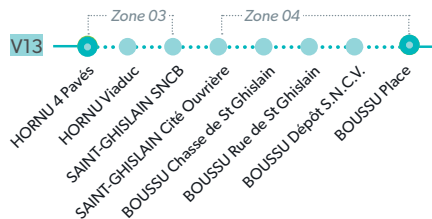

Uniquement le dimanche