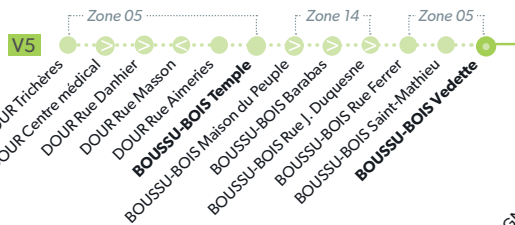

7 MONS - QUIÉVRAIN

9 MONS - DOUR

LÉGENDE Arrêt desservi uniquement dans le sens indiqué Départ ou arrivée d'une variante
Arrêt gras = arrêt de référence repris dans grilles horaires

7 MONS - QUIÉVRAIN

9 MONS - DOUR

LÉGENDE Arrêt desservi uniquement dans le sens indiqué Départ ou arrivée d'une variante
Arrêt gras = arrêt de référence repris dans grilles horaires

7 MONS - QUIÉVRAIN

9 MONS - DOUR

LÉGENDE ● Arrêt desservi uniquement dans le sens indiqué ● Départ ou arrivée d'une variante
Arrêt gras = arrêt de référence repris dans grilles horaires