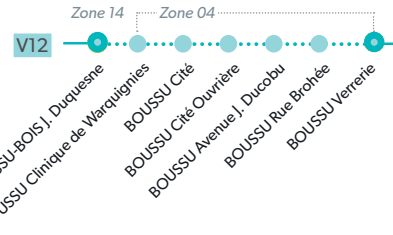

7 MONS - QUIÉVRAIN

9 MONS - DOUR

LÉGENDE ● Arrêt desservi uniquement dans le sens indiqué ● Départ ou arrivée d'une variante
Arrêt gras = arrêt de référence repris dans grilles horaires

Uniquement le dimanche

Uniquement le dimanche