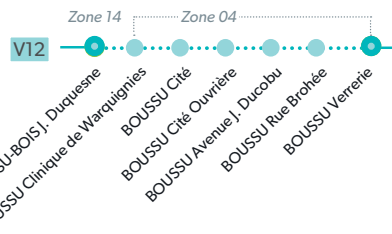

7 MONS - QUIÉVRAIN

9 MONS - DOUR

LÉGENDE ● Arrêt desservi uniquement dans le sens indiqué ● Départ ou arrivée d'une variante
Arrêt gras = arrêt de référence repris dans grilles horaires

Uniquement le dimanche

Uniquement le dimanche