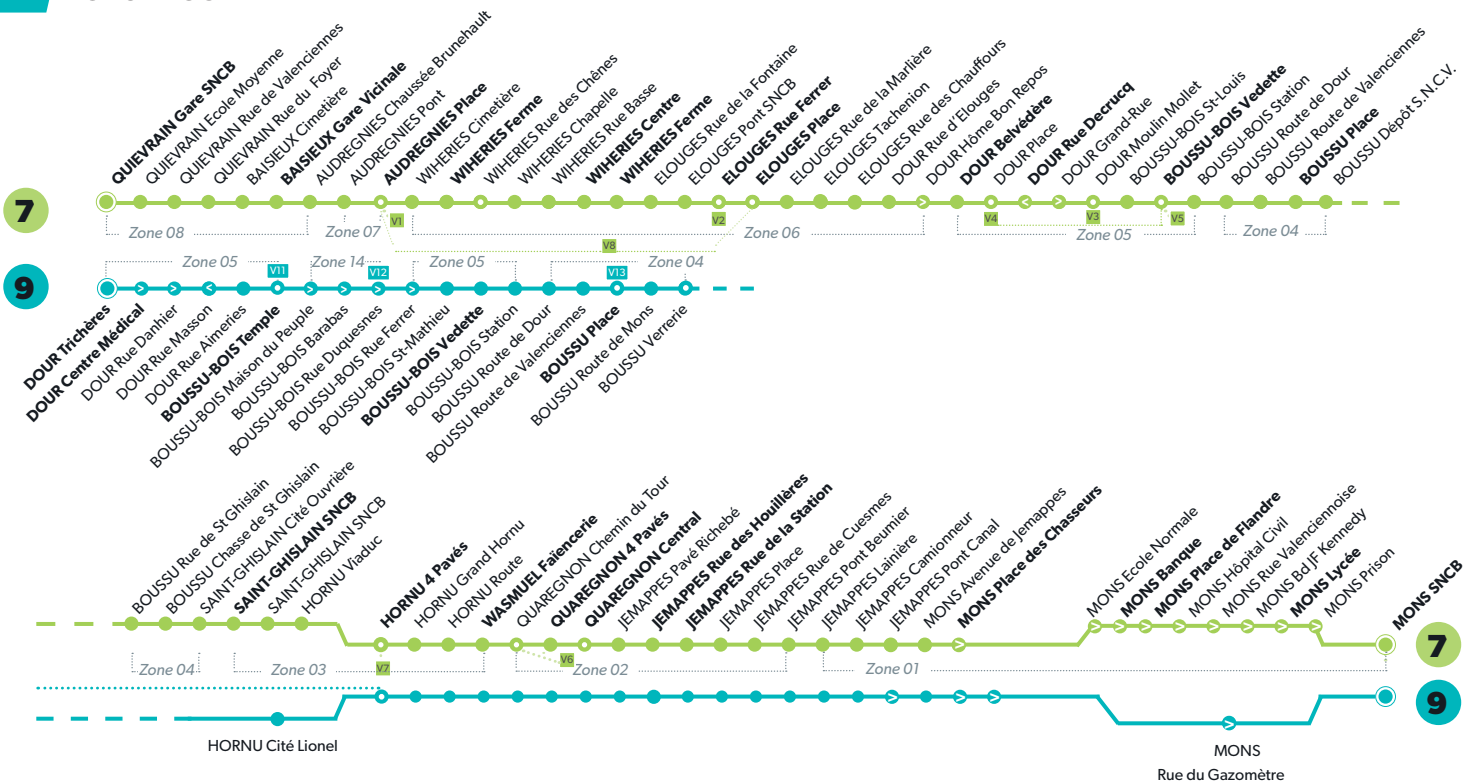

7 MONS - QUIÉVRAIN

9 MONS - DOUR

LÉGENDE Arrêt desservi uniquement dans le sens indiqué Départ ou arrivée d'une variante
Arrêt gras = arrêt de référence repris dans grilles horaires

7 MONS - QUIÉVRAIN

9 MONS - DOUR

LÉGENDE Arrêt desservi uniquement dans le sens indiqué Départ ou arrivée d'une variante
Arrêt gras = arrêt de référence repris dans grilles horaires

7 MONS - QUIÉVRAIN

9 MONS - DOUR

LÉGENDE ● Arrêt desservi uniquement dans le sens indiqué ● Départ ou arrivée d'une variante
Arrêt gras = arrêt de référence repris dans grilles horaires