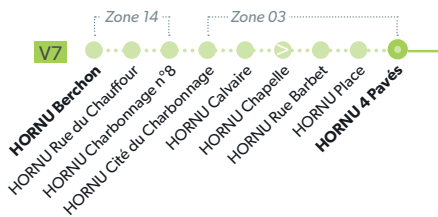

7 MONS - QUIÉVRAIN

9 MONS - DOUR

LÉGENDE Arrêt desservi uniquement dans le sens indiqué Départ ou arrivée d'une variante
Arrêt gras = arrêt de référence repris dans grilles horaires

7 MONS - QUIÉVRAIN

9 MONS - DOUR

LÉGENDE Arrêt desservi uniquement dans le sens indiqué Départ ou arrivée d'une variante
Arrêt gras = arrêt de référence repris dans grilles horaires

7 MONS - QUIÉVRAIN

9 MONS - DOUR

LÉGENDE ● Arrêt desservi uniquement dans le sens indiqué ● Départ ou arrivée d'une variante
Arrêt gras = arrêt de référence repris dans grilles horaires