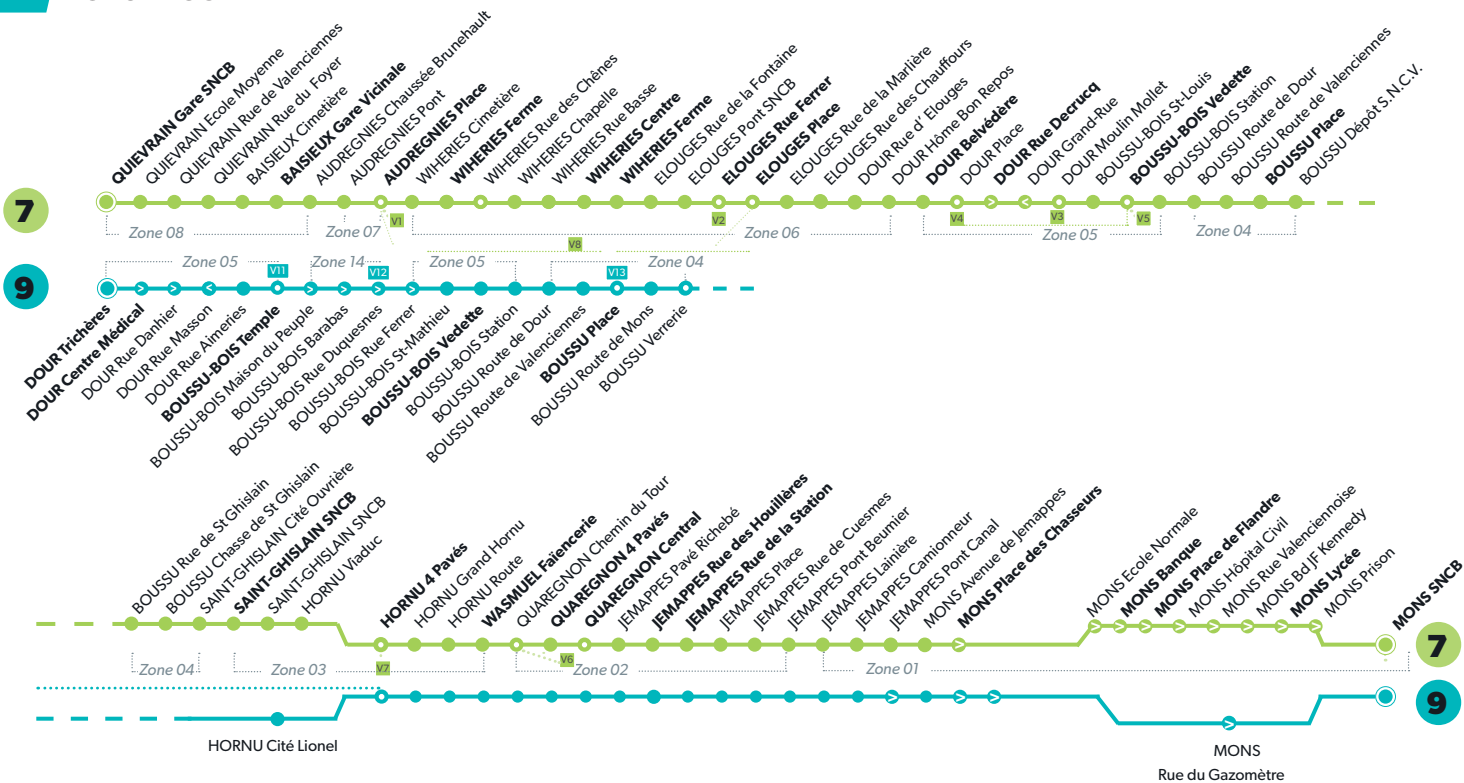

7 MONS - QUIÉVRAIN

9 MONS - DOUR

LÉGENDE Arrêt desservi uniquement dans le sens indiqué Départ ou arrivée d'une variante
Arrêt gras = arrêt de référence repris dans grilles horaires

7 MONS - QUIÉVRAIN

9 MONS - DOUR

LÉGENDE Arrêt desservi uniquement dans le sens indiqué Départ ou arrivée d'une variante
Arrêt gras = arrêt de référence repris dans grilles horaires

7 MONS - QUIÉVRAIN

9 MONS - DOUR

LÉGENDE ● Arrêt desservi uniquement dans le sens indiqué ● Départ ou arrivée d'une variante
Arrêt gras = arrêt de référence repris dans grilles horaires