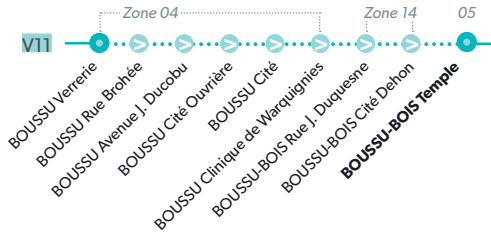

7 MONS - QUIÉVRAIN

9 MONS - DOUR

LÉGENDE Arrêt desservi uniquement dans le sens indiqué Départ ou arrivée d'une variante
Arrêt gras = arrêt de référence repris dans grilles horaires

7 MONS - QUIÉVRAIN

9 MONS - DOUR

LÉGENDE Arrêt desservi uniquement dans le sens indiqué Départ ou arrivée d'une variante
Arrêt gras = arrêt de référence repris dans grilles horaires

7 MONS - QUIÉVRAIN

9 MONS - DOUR

LÉGENDE ● Arrêt desservi uniquement dans le sens indiqué ● Départ ou arrivée d'une variante
Arrêt gras = arrêt de référence repris dans grilles horaires