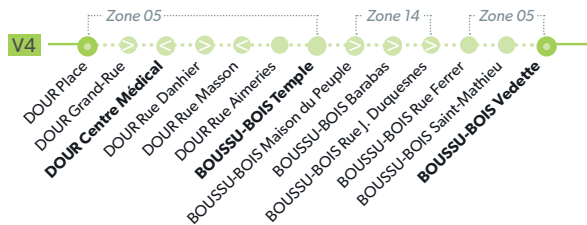

7 MONS - QUIÉVRAIN

9 MONS - DOUR

LÉGENDE Arrêt desservi uniquement dans le sens indiqué Départ ou arrivée d'une variante
Arrêt gras = arrêt de référence repris dans grilles horaires

7 MONS - QUIÉVRAIN

9 MONS - DOUR

LÉGENDE Arrêt desservi uniquement dans le sens indiqué Départ ou arrivée d'une variante
Arrêt gras = arrêt de référence repris dans grilles horaires

7 MONS - QUIÉVRAIN

9 MONS - DOUR

LÉGENDE ● Arrêt desservi uniquement dans le sens indiqué ● Départ ou arrivée d'une variante
Arrêt gras = arrêt de référence repris dans grilles horaires