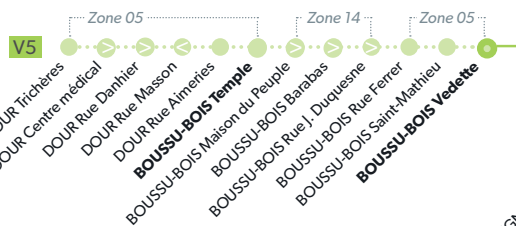

7 MONS - QUIÉVRAIN

9 MONS - DOUR

LÉGENDE Arrêt desservi uniquement dans le sens indiqué Départ ou arrivée d'une variante
Arrêt gras = arrêt de référence repris dans grilles horaires

7 MONS - QUIÉVRAIN

9 MONS - DOUR

LÉGENDE Arrêt desservi uniquement dans le sens indiqué Départ ou arrivée d'une variante
Arrêt gras = arrêt de référence repris dans grilles horaires

7 MONS - QUIÉVRAIN

9 MONS - DOUR

LÉGENDE ● Arrêt desservi uniquement dans le sens indiqué ● Départ ou arrivée d'une variante
Arrêt gras = arrêt de référence repris dans grilles horaires