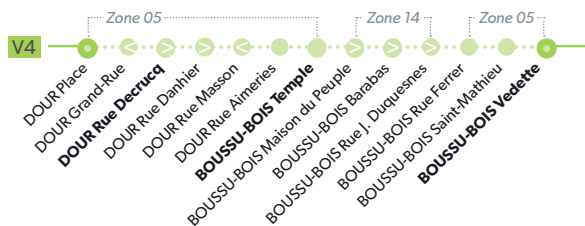

7 MONS - QUIÉVRAIN

9 MONS - DOUR

LÉGENDE Arrêt desservi uniquement dans le sens indiqué Départ ou arrivée d'une variante
Arrêt gras = arrêt de référence repris dans grilles horaires

7 MONS - QUIÉVRAIN

9 MONS - DOUR

LÉGENDE Arrêt desservi uniquement dans le sens indiqué Départ ou arrivée d'une variante
Arrêt gras = arrêt de référence repris dans grilles horaires

7 MONS - QUIÉVRAIN

9 MONS - DOUR

LÉGENDE ● Arrêt desservi uniquement dans le sens indiqué ● Départ ou arrivée d'une variante
Arrêt gras = arrêt de référence repris dans grilles horaires