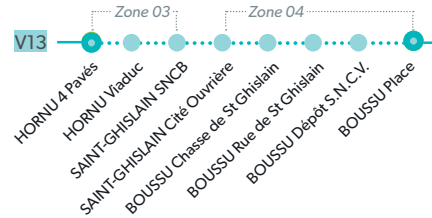

Uniquement le dimanche