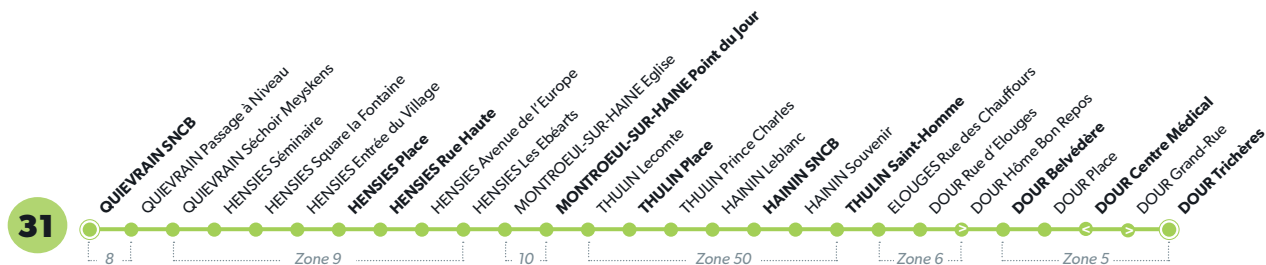

31 QUIÉVRAIN - DOUR

LÉGENDE  Arrêt desservi uniquement dans le sens indiqué  Départ ou arrivée d'une variante
Arrêt gras = arrêt de référence repris dans grilles horaires

31 Direction **DOUR**

NUMÉRO DE LIGNE	31
JOURS DE CIRCULATION	
QUIEVRAIN SNCB	07:15
HENSIES Place	07:20
HENSIES Rue Haute	07:22
MONTROEUL-SUR-HAINE Point du jour	07:27
THULIN Place	07:34
HAININ SNCB	07:39
THULIN Saint-Homme	07:43
DOUR Belvédère	07:51
DOUR Grand-Rue	07:53
DOUR Trichères	07:55

Numéro de voyage 1

31 Direction **QUIEVRAIN**

NUMÉRO DE LIGNE	31	31
JOURS DE CIRCULATION		
	Me	
DOUR Trichères	12:50	16:10
DOUR Centre Médical	12:51	16:11
DOUR Belvédère	12:53	16:13
THULIN Saint-Homme	12:59	16:19
HAININ SNCB	13:03	16:23
THULIN PLACE	13:08	16:28
MONTROEUL-SUR-HAINE Point du jour	13:15	16:35
HENSIES Rue Haute	13:21	16:41
HENSIES Place	13:23	16:43
QUIEVRAIN SNCB	13:28	16:48

Numéro de voyage 2 4