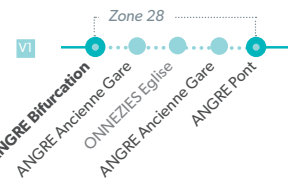

## 29' QUIÉVRAIN - ROISIN

**LÉGENDE** Arrêt desservi uniquement dans le sens indiqué Départ ou arrivée d'une variante  
**Arrêt gras** = arrêt de référence repris dans grilles horaires

29

29'

**VARIANTE**

## 29 Direction HENSIES

PÉRIODE SCOLAIRE du lundi au vendredi

NUMÉRO DE LIGNE	29	29	29	29	29	29	29	29	29	29	29
JOURS DE CIRCULATION	**Me**										
QUIEVRAIN SNCB	05:28	09:30	10:47	12:21	12:55	13:45	15:52	16:20	17:20	18:00	19:00
<b>HENSIES Place</b>	<b>05:33</b>	<b>09:35</b>	<b>10:52</b>	<b>12:26</b>	<b>13:00</b>	<b>13:50</b>	<b>15:57</b>	<b>16:25</b>	<b>17:25</b>	<b>18:05</b>	<b>19:05</b>
MONTROEUL-SUR-HAINE Point du jour		09:43		12:34	13:08	13:58	16:05	16:33	17:33	18:13	
<b>HENSIES Rue Haute</b>	<b>05:35</b>		<b>10:54</b>	<b>12:40</b>	<b>13:14</b>				<b>17:39</b>	<b>18:19</b>	<b>19:07</b>
HENSIES Cité Sartis-Charbonnage				12:45	13:19			16:44	17:44	18:24	
Numéro de voyage	1	3	5	7	9	11	13	15	17	19	21

## 29 Direction QUIEVRAIN

NUMÉRO DE LIGNE	29	29	29	29	29	29	29	29	29	29	29	
JOURS DE CIRCULATION												
HENSIES Cité Sartis-Charbonnage					07:30			12:46			18:25	
<b>HENSIES Rue Haute</b>	<b>05:13</b>	<b>05:35</b>	<b>06:00</b>	<b>06:47</b>	<b>07:35</b>		<b>10:58</b>	<b>12:51</b>		<b>18:30</b>	<b>19:07</b>	
MONTROEUL-SUR-HAINE Point du jour			06:10	06:57	07:45	09:43			13:58	16:05		
<b>HENSIES Place</b>	<b>05:15</b>	<b>05:37</b>	<b>06:15</b>	<b>07:02</b>	<b>07:50</b>	<b>09:48</b>	<b>11:00</b>	<b>12:53</b>	<b>14:03</b>	<b>16:10</b>	<b>18:32</b>	<b>19:09</b>
QUIEVRAIN SNCB	05:20	05:42	06:20	07:07	07:55	09:53	11:05	12:58	14:08	16:15	18:37	19:14
Numéro de voyage	0	2	4	6	8	10	12	14	16	18	20	22