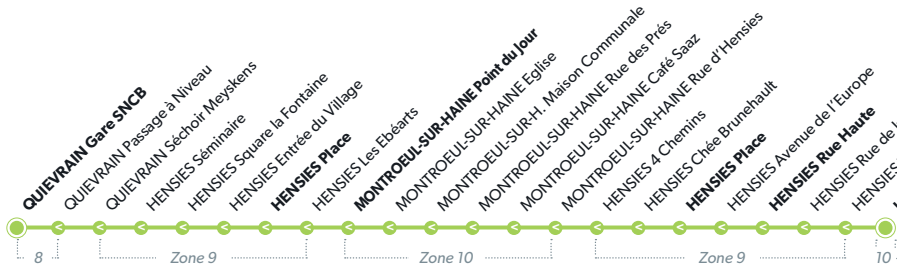

## 29' QUIÉVRAIN - ROISIN

**LÉGENDE** Arrêt desservi uniquement dans le sens indiqué Départ ou arrivée d'une variante  
**Arrêt gras** = arrêt de référence repris dans grilles horaires

29

29'

**VARIANTE**

## 29 Direction HENSIES

PÉRIODE SCOLAIRE du lundi au vendredi

NUMÉRO DE LIGNE	29	29	29	29	29	29	29	29	29	29	29
JOURS DE CIRCULATION	**Me**										
QUIEVRAIN SNCB	05:28	09:30	10:47	12:21	12:55	13:45	15:52	16:20	17:20	18:00	19:00
<b>HENSIES Place</b>	<b>05:33</b>	<b>09:35</b>	<b>10:52</b>	<b>12:26</b>	<b>13:00</b>	<b>13:50</b>	<b>15:57</b>	<b>16:25</b>	<b>17:25</b>	<b>18:05</b>	<b>19:05</b>
MONTROEUL-SUR-HAINE Point du jour		09:43		12:34	13:08	13:58	16:05	16:33	17:33	18:13	
<b>HENSIES Rue Haute</b>	<b>05:35</b>		<b>10:54</b>	<b>12:40</b>	<b>13:14</b>				<b>17:39</b>	<b>18:19</b>	<b>19:07</b>
HENSIES Cité Sartis-Charbonnage				12:45	13:19			16:44	17:44	18:24	
Numéro de voyage	1	3	5	7	9	11	13	15	17	19	21

## 29' Direction QUIEVRAIN

NUMÉRO DE LIGNE	29'	29'	29'	29'	29'	29'	29'	29'	29'	29'	29'	29'
JOURS DE CIRCULATION												
ROISIN Dépôt	4:47	5:34	6:02	7:07	8:40	10:47	11:47	12:40	14:50	15:47	16:20	17:47
<b>ANGREAU Eglise</b>	<b>4:51</b>	<b>5:38</b>	<b>6:06</b>	<b>7:11</b>	<b>8:44</b>	<b>10:51</b>	<b>11:51</b>	<b>12:44</b>	<b>14:54</b>	<b>15:51</b>	<b>16:24</b>	<b>17:51</b>
ANGRE Bifurcation	4:55	5:42	6:10	7:15	8:48	10:55	11:55	12:48	14:58	15:55	16:28	17:55
<b>BAISIEUX Gare Vicinale</b>	<b>4:59</b>	<b>5:46</b>	<b>6:14</b>	<b>7:19</b>	<b>8:52</b>	<b>10:59</b>	<b>11:59</b>	<b>12:52</b>	<b>15:02</b>	<b>15:59</b>	<b>16:32</b>	<b>17:59</b>
QUIEVRAIN SNCB	5:05	5:52	6:20	7:25	8:58	11:05	12:05	12:58	15:08	16:05	16:38	18:05
Numéro de voyage	0	2	4	6	8	10	12	14	16	18	20	22