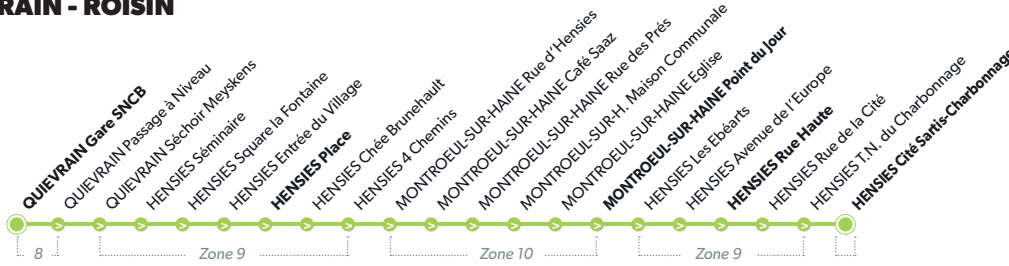

29 QUIÉVRAIN - HENSIES

29' QUIÉVRAIN - ROISIN

LÉGENDE  Arrêt desservi uniquement dans le sens indiqué  Départ ou arrivée d'une variante
Arrêt gras = arrêt de référence repris dans grilles horaires

29

29'

VARIANTE

29 Direction HENSIES

PÉRIODE SCOLAIRE du lundi au vendredi

NUMÉRO DE LIGNE	29	29	29	29	29	29	29	29	29	29	29
JOURS DE CIRCULATION	**Me**										
QUIEVRAIN SNCB	5:28	9:30	10:47	12:21	12:55	13:45	15:47	16:20	17:20	18:00	19:00
HENSIES Place	5:33	9:35	10:52	12:26	13:00	13:50	15:52	16:25	17:25	18:05	19:05
MONTROEUL-SUR-HAINE Point du jour		9:43		12:34	13:08	13:58	16:00	16:33	17:33	18:13	
HENSIES Rue Haute	5:35		10:54	12:40	13:14				17:39	18:19	19:07
HENSIES Cité Sarts-Charbonnage				12:45	13:19			16:44	17:44	18:24	
Numéro de voyage	1	7	9	13	15	17	19	21	23	27	29

29' Direction ROISIN

PÉRIODE SCOLAIRE du lundi au vendredi

NUMÉRO DE LIGNE	29'	29'	29'	29'	29'	29'	29'	29'	29'	29'	29'	29'	29'	
JOURS DE CIRCULATION						**Me**	LM*JV				**Me**	LM*JV		
QUIEVRAIN SNCB	6:38	7:24	8:20	9:59	11:25	13:05	13:05	14:32	15:46	16:20	16:20	18:00	19:00	19:15
BAISIEUX Gare Vicinale	6:44	7:30	8:26	10:05	11:31	13:11	13:11	14:38	15:52	16:26	16:26	18:06	19:06	19:21
ANGRE Bifurcation	6:48	7:34	8:30	10:09	11:35	13:15	13:15	14:42	15:56	16:30	16:30	18:10	19:10	19:25
ONNEZIES Eglise						13:18					16:33			
ANGREAU Eglise	6:52	7:38	8:34	10:13	11:39	13:25	13:19	14:46	16:00	16:34	16:40	18:14	19:14	19:29
ROISIN Dépôt	6:56	7:42	8:38	10:17	11:43	13:29	13:23	14:50	16:04	16:38	16:44	18:18	19:18	19:33
Numéro de voyage	1	25	3	5	7	11	9	13	27	15	17	19	23	21