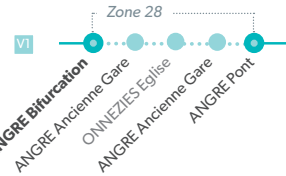

29 QUIÉVRAIN - HENSIES

29' QUIÉVRAIN - ROISIN

LÉGENDE  Arrêt desservi uniquement dans le sens indiqué  Départ ou arrivée d'une variante
Arrêt gras = arrêt de référence repris dans grilles horaires

29

29'

VARIANTE

29 Direction HENSIES

PÉRIODE SCOLAIRE du lundi au vendredi

NUMÉRO DE LIGNE	29	29	29	29	29	29	29	29	29	29	29
JOURS DE CIRCULATION	**Me**										
QUIEVRAIN SNCB	5:28	9:30	10:47	12:21	12:55	13:45	15:47	16:20	17:20	18:00	19:00
HENSIES Place	5:33	9:35	10:52	12:26	13:00	13:50	15:52	16:25	17:25	18:05	19:05
MONTROEUL-SUR-HAINE Point du jour		9:43		12:34	13:08	13:58	16:00	16:33	17:33	18:13	
HENSIES Rue Haute	5:35		10:54	12:40	13:14				17:39	18:19	19:07
HENSIES Cité Sarts-Charbonnage				12:45	13:19			16:44	17:44	18:24	
Numéro de voyage	1	7	9	13	15	17	19	21	23	27	29

29 Direction QUIEVRAIN

NUMÉRO DE LIGNE	29	29	29	29	29	29	29	29	29	29	29	29
JOURS DE CIRCULATION												
HENSIES Cité Sarts-Charbonnage					7:35			12:46			18:25	
HENSIES Rue Haute	5:13	5:35	6:00	7:02	7:40		10:58	12:51			18:30	19:07
MONTROEUL-SUR-HAINE Point du jour			6:10	7:12	7:50	9:43			13:58	16:00		
HENSIES Place	5:15	5:37	6:15	7:17	7:55	9:48	11:00	12:53	14:03	16:05	18:32	19:09
QUIEVRAIN SNCB	5:20	5:42	6:20	7:22	8:00	9:53	11:05	12:58	14:08	16:10	18:37	19:14
Numéro de voyage	0	2	6	8	10	14	18	20	22	24	26	28