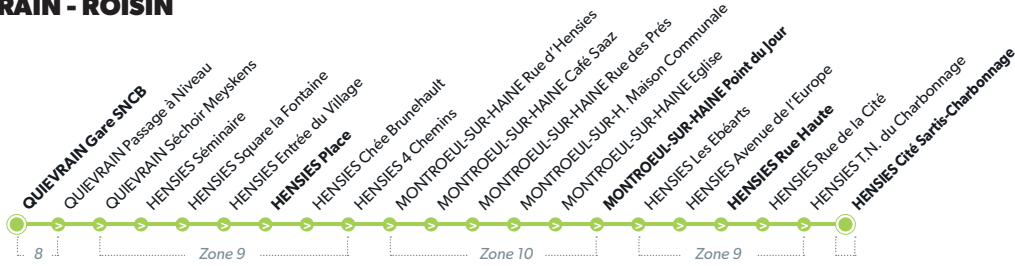

## 29 QUIÉVRAIN - HENSIES

## 29' QUIÉVRAIN - ROISIN

**LÉGENDE** Arrêt desservi uniquement dans le sens indiqué Départ ou arrivée d'une variante  
**Arrêt gras** = arrêt de référence repris dans grilles horaires

29

29'

**VARIANTE**

## 29 Direction HENSIES

PÉRIODE SCOLAIRE du lundi au vendredi

NUMÉRO DE LIGNE	29	29	29	29	29	29	29	29	29	29	29
JOURS DE CIRCULATION	**Me**										
QUIEVRAIN SNCB	05:28	09:30	10:47	12:21	12:55	13:45	15:52	16:20	17:20	18:00	19:00
<b>HENSIES Place</b>	<b>05:33</b>	<b>09:35</b>	<b>10:52</b>	<b>12:26</b>	<b>13:00</b>	<b>13:50</b>	<b>15:57</b>	<b>16:25</b>	<b>17:25</b>	<b>18:05</b>	<b>19:05</b>
MONTROEUL-SUR-HAINE Point du jour		09:43		12:34	13:08	13:58	16:05	16:33	17:33	18:13	
<b>HENSIES Rue Haute</b>	<b>05:35</b>		<b>10:54</b>	<b>12:40</b>	<b>13:14</b>				<b>17:39</b>	<b>18:19</b>	<b>19:07</b>
HENSIES Cité Sartis-Charbonnage				12:45	13:19			16:44	17:44	18:24	
Numéro de voyage	1	3	5	7	9	11	13	15	17	19	21

## 29' Direction ROISIN

PÉRIODE SCOLAIRE du lundi au vendredi

NUMÉRO DE LIGNE	29'	29'	29'	29'	29'	29'	29'	29'	29'	29'	29'	29'	29'	29'
JOURS DE CIRCULATION						LM*JV	**Me**			**Me**	LM*JV			
QUIEVRAIN SNCB	06:38	07:24	08:20	09:59	11:25	13:05	13:05	14:26	15:50	16:29	16:29	18:00	19:00	19:15
<b>BAISIEUX Gare Vicinale</b>	<b>06:44</b>	<b>07:30</b>	<b>08:26</b>	<b>10:05</b>	<b>11:31</b>	<b>13:11</b>	<b>13:11</b>	<b>14:32</b>	<b>15:56</b>	<b>16:35</b>	<b>16:35</b>	<b>18:06</b>	<b>19:06</b>	<b>19:21</b>
ANGRE Bifurcation	06:48	07:34	08:30	10:09	11:35	13:15	13:15	14:36	16:00	16:39	16:39	18:10	19:10	19:25
<b>ONNEZIES Eglise</b>							<b>13:18</b>				<b>16:42</b>			
ANGREAU Eglise	06:52	07:38	08:34	10:13	11:39	13:19	13:25	14:40	16:04	16:43	16:49	18:14	19:14	19:29
<b>ROISIN Dépôt</b>	<b>06:56</b>	<b>07:42</b>	<b>08:38</b>	<b>10:17</b>	<b>11:43</b>	<b>13:23</b>	<b>13:29</b>	<b>14:44</b>	<b>16:08</b>	<b>16:47</b>	<b>16:53</b>	<b>18:18</b>	<b>19:18</b>	<b>19:33</b>
Numéro de voyage	1	3	5	7	9	11	13	15	17	19	21	23	25	27