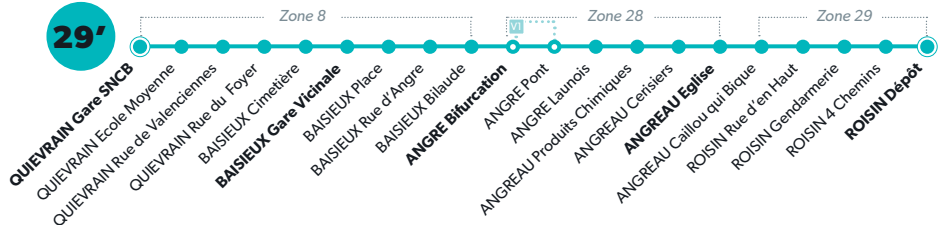

## 29' QUIÉVRAIN - ROISIN

**LÉGENDE** Arrêt desservi uniquement dans le sens indiqué Départ ou arrivée d'une variante  
**Arrêt gras** = arrêt de référence repris dans grilles horaires

29

29'

**VARIANTE**

## 29 Direction HENSIES

PÉRIODE SCOLAIRE du lundi au vendredi

NUMÉRO DE LIGNE	29	29	29	29	29	29	29	29	29	29	29
JOURS DE CIRCULATION	**Me**										
QUIEVRAIN SNCB	05:28	09:30	10:47	12:21	12:55	13:45	15:52	16:20	17:20	18:00	19:00
<b>HENSIES Place</b>	<b>05:33</b>	<b>09:35</b>	<b>10:52</b>	<b>12:26</b>	<b>13:00</b>	<b>13:50</b>	<b>15:57</b>	<b>16:25</b>	<b>17:25</b>	<b>18:05</b>	<b>19:05</b>
MONTROEUL-SUR-HAINE Point du jour		09:43		12:34	13:08	13:58	16:05	16:33	17:33	18:13	
<b>HENSIES Rue Haute</b>	<b>05:35</b>		<b>10:54</b>	<b>12:40</b>	<b>13:14</b>				<b>17:39</b>	<b>18:19</b>	<b>19:07</b>
HENSIES Cité Sartis-Charbonnage				12:45	13:19			16:44	17:44	18:24	
Numéro de voyage	1	3	5	7	9	11	13	15	17	19	21

## 29 Direction QUIEVRAIN

NUMÉRO DE LIGNE	29	29	29	29	29	29	29	29	29	29	29	
JOURS DE CIRCULATION												
HENSIES Cité Sartis-Charbonnage					07:30			12:46			18:25	
<b>HENSIES Rue Haute</b>	<b>05:13</b>	<b>05:35</b>	<b>06:00</b>	<b>06:47</b>	<b>07:35</b>		<b>10:58</b>	<b>12:51</b>		<b>18:30</b>	<b>19:07</b>	
MONTROEUL-SUR-HAINE Point du jour			06:10	06:57	07:45	09:43			13:58	16:05		
<b>HENSIES Place</b>	<b>05:15</b>	<b>05:37</b>	<b>06:15</b>	<b>07:02</b>	<b>07:50</b>	<b>09:48</b>	<b>11:00</b>	<b>12:53</b>	<b>14:03</b>	<b>16:10</b>	<b>18:32</b>	<b>19:09</b>
QUIEVRAIN SNCB	05:20	05:42	06:20	07:07	07:55	09:53	11:05	12:58	14:08	16:15	18:37	19:14
Numéro de voyage	0	2	4	6	8	10	12	14	16	18	20	22