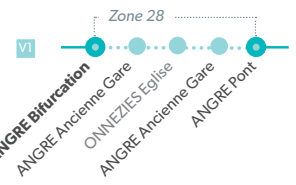

29 QUIÉVRAIN - HENSIES

29' QUIÉVRAIN - ROISIN

LÉGENDE  Arrêt desservi uniquement dans le sens indiqué  Départ ou arrivée d'une variante
Arrêt gras = arrêt de référence repris dans grilles horaires

29

29'

VARIANTE

29 Direction HENSIES

PÉRIODE SCOLAIRE du lundi au vendredi

NUMÉRO DE LIGNE	29	29	29	29	29	29	29	29	29	29	29
JOURS DE CIRCULATION	**Me**										
QUIEVRAIN SNCB	5:28	9:30	10:47	12:21	12:55	13:45	15:47	16:20	17:20	18:00	19:00
HENSIES Place	5:33	9:35	10:52	12:26	13:00	13:50	15:52	16:25	17:25	18:05	19:05
MONTROEUL-SUR-HAINE Point du jour		9:43		12:34	13:08	13:58	16:00	16:33	17:33	18:13	
HENSIES Rue Haute	5:35		10:54	12:40	13:14				17:39	18:19	19:07
HENSIES Cité Sartis-Charbonnage				12:45	13:19			16:44	17:44	18:24	
Numéro de voyage	1	3	5	7	9	11	13	15	17	19	21

29 Direction QUIEVRAIN

NUMÉRO DE LIGNE	29	29	29	29	29	29	29	29	29	29	29	29
JOURS DE CIRCULATION												
HENSIES Cité Sartis-Charbonnage					7:35			12:46			18:25	
HENSIES Rue Haute	5:13	5:35	6:00	7:02	7:40		10:58	12:51			18:30	19:07
MONTROEUL-SUR-HAINE Point du jour			6:10	7:12	7:50	9:43			13:58	16:00		
HENSIES Place	5:15	5:37	6:15	7:17	7:55	9:48	11:00	12:53	14:03	16:05	18:32	19:09
QUIEVRAIN SNCB	5:20	5:42	6:20	7:22	8:00	9:53	11:05	12:58	14:08	16:10	18:37	19:14
Numéro de voyage	0	2	4	6	8	10	12	14	16	18	20	22