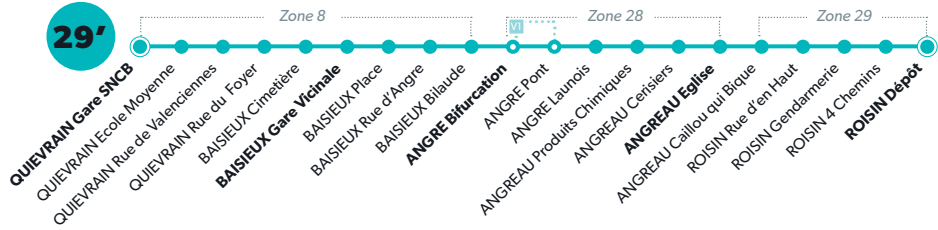

29 QUIÉVRAIN - HENSIES

29' QUIÉVRAIN - ROISIN

LÉGENDE  Arrêt desservi uniquement dans le sens indiqué  Départ ou arrivée d'une variante
Arrêt gras = arrêt de référence repris dans grilles horaires

29

29'

VARIANTE

29 Direction HENSIES

PÉRIODE SCOLAIRE du lundi au vendredi

NUMÉRO DE LIGNE	29	29	29	29	29	29	29	29	29	29	29
JOURS DE CIRCULATION	**Me**										
QUIEVRAIN SNCB	5:28	9:30	10:47	12:21	12:55	13:45	15:47	16:20	17:20	18:00	19:00
HENSIES Place	5:33	9:35	10:52	12:26	13:00	13:50	15:52	16:25	17:25	18:05	19:05
MONTROEUL-SUR-HAINE Point du jour		9:43		12:34	13:08	13:58	16:00	16:33	17:33	18:13	
HENSIES Rue Haute	5:35		10:54	12:40	13:14				17:39	18:19	19:07
HENSIES Cité Sartis-Charbonnage				12:45	13:19			16:44	17:44	18:24	
Numéro de voyage	1	3	5	7	9	11	13	15	17	19	21

29 Direction QUIEVRAIN

NUMÉRO DE LIGNE	29	29	29	29	29	29	29	29	29	29	29	29
JOURS DE CIRCULATION												
HENSIES Cité Sartis-Charbonnage					7:35			12:46			18:25	
HENSIES Rue Haute	5:13	5:35	6:00	7:02	7:40		10:58	12:51			18:30	19:07
MONTROEUL-SUR-HAINE Point du jour			6:10	7:12	7:50	9:43			13:58	16:00		
HENSIES Place	5:15	5:37	6:15	7:17	7:55	9:48	11:00	12:53	14:03	16:05	18:32	19:09
QUIEVRAIN SNCB	5:20	5:42	6:20	7:22	8:00	9:53	11:05	12:58	14:08	16:10	18:37	19:14
Numéro de voyage	0	2	4	6	8	10	12	14	16	18	20	22