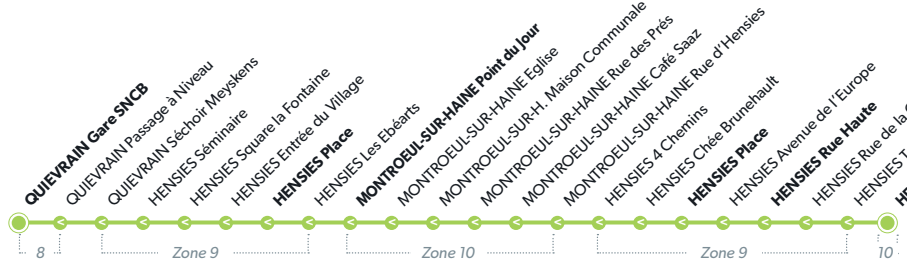

29 QUIÉVRAIN - HENSIES

29' QUIÉVRAIN - ROISIN

LÉGENDE  Arrêt desservi uniquement dans le sens indiqué  Départ ou arrivée d'une variante
Arrêt gras = arrêt de référence repris dans grilles horaires

29

29'

VARIANTE

29 Direction HENSIES

PÉRIODE SCOLAIRE du lundi au vendredi

NUMÉRO DE LIGNE	29	29	29	29	29	29	29	29	29	29	29
JOURS DE CIRCULATION	**Me**										
QUIEVRAIN SNCB	5:28	9:30	10:47	12:21	12:55	13:45	15:47	16:20	17:20	18:00	19:00
HENSIES Place	5:33	9:35	10:52	12:26	13:00	13:50	15:52	16:25	17:25	18:05	19:05
MONTROEUL-SUR-HAINE Point du jour		9:43		12:34	13:08	13:58	16:00	16:33	17:33	18:13	
HENSIES Rue Haute	5:35		10:54	12:40	13:14				17:39	18:19	19:07
HENSIES Cité Sartis-Charbonnage				12:45	13:19			16:44	17:44	18:24	
Numéro de voyage	1	3	5	7	9	11	13	15	17	19	21

29' Direction ROISIN

PÉRIODE SCOLAIRE du lundi au vendredi

NUMÉRO DE LIGNE	29'	29'	29'	29'	29'	29'	29'	29'	29'	29'	29'	29'	29'	29'
JOURS DE CIRCULATION						LM*JV	**Me**			**Me**	LM*JV			
QUIEVRAIN SNCB	6:38	7:24	8:20	9:59	11:25	13:05	13:05	14:32	15:46	16:20	16:20	18:00	19:00	19:15
BAISIEUX Gare Vicinale	6:44	7:30	8:26	10:05	11:31	13:11	13:11	14:38	15:52	16:26	16:26	18:06	19:06	19:21
ANGRE Bifurcation	6:48	7:34	8:30	10:09	11:35	13:15	13:15	14:42	15:56	16:30	16:30	18:10	19:10	19:25
ONNEZIES Eglise							13:18				16:33			
ANGREAU Eglise	6:52	7:38	8:34	10:13	11:39	13:19	13:25	14:46	16:00	16:34	16:40	18:14	19:14	19:29
ROISIN Dépôt	6:56	7:42	8:38	10:17	11:43	13:23	13:29	14:50	16:04	16:38	16:44	18:18	19:18	19:33
Numéro de voyage	1	3	5	7	9	11	13	15	17	19	21	23	25	27