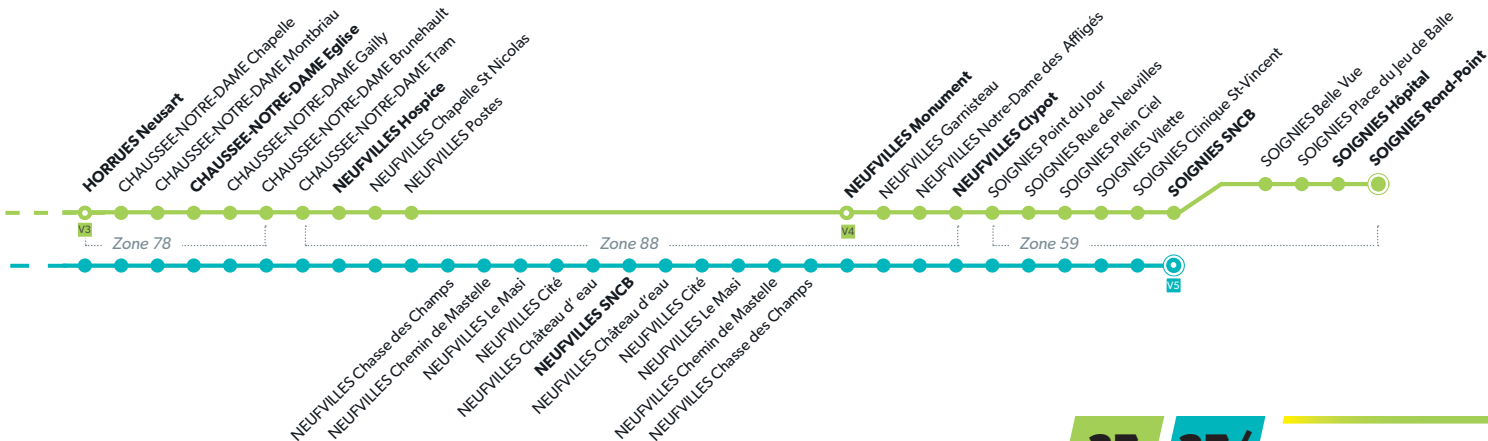

## 27 SOIGNIES - SILLY

## 27/ SOIGNIES - NEUVILLES

**LÉGENDE** Arrêt desservi uniquement dans le sens indiqué Départ ou arrivée d'une variante  
**Arrêt gras** = arrêt de référence repris dans grilles horaires

### 27/ SOIGNIES - NEUFVILLES

**LÉGENDE** ● Arrêt desservi uniquement dans le sens indiqué ● Départ ou arrivée d'une variante  
**Arrêt gras** = arrêt de référence repris dans grilles horaires