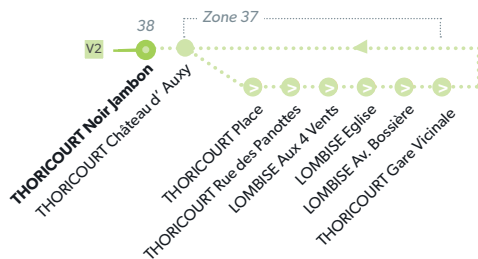

## 27/ SOIGNIES - NEUVILLES

**LÉGENDE** Arrêt desservi uniquement dans le sens indiqué Départ ou arrivée d'une variante  
**Arrêt gras** = arrêt de référence repris dans grilles horaires

## 27 SOIGNIES - SILLY

### 27/ SOIGNIES - NEUFVILLES

**LÉGENDE** ● Arrêt desservi uniquement dans le sens indiqué ● Départ ou arrivée d'une variante  
**Arrêt gras** = arrêt de référence repris dans grilles horaires

## VARIANTES

NUMÉRO DE LIGNE	27/	27	27/	27	27	27/	27/	27/
JOURS DE CIRCULATION				L*MeJv	*M***		Lm*J*	**Me*V
SILLY SNCB		6:56						
<b>SILLY Place</b>		<b>7:00</b>		<b>9:15</b>	<b>9:15</b>			
SILLY La Venerie		7:08		9:23	9:23			
<b>GRATY Rue Meunier</b>		<b>7:13</b>			<b>9:28</b>			
GRATY Eglise					9:30			
<b>THORICOURT Noir Jambon</b>					<b>9:33</b>			
LOMBOSE Eglise					9:43			
<b>SOIGNIES Hôpital</b>							<b>13:40</b>	
SOIGNIES SNCB	6:12		8:10				13:44	
<b>SOIGNIES Cerisier</b>	<b>6:17</b>							
HORRUES Place			8:20				13:53	16:30
<b>HORRUES Drion</b>	<b>6:20</b>		<b>8:23</b>				<b>13:56</b>	
GRATY Eglise		7:15						
<b>THORICOURT Noir Jambon</b>		<b>7:18</b>		<b>9:25</b>	<b>9:49</b>			
HORRUES Neusart	6:23		8:26				13:59	16:31
<b>HORRUES Tram</b>								<b>16:36</b>
HORRUES Neusart		7:23		9:30	9:54			16:40
<b>CHAUSSEE-NOTRE-DAME Eglise</b>	<b>6:27</b>	<b>7:27</b>	<b>8:30</b>	<b>9:34</b>	<b>9:58</b>	<b>14:03</b>	<b>16:45</b>	<b>16:45</b>
NEUFVILLES Hospice	6:31	7:31	8:34	9:38	10:02	14:07		
<b>NEUFVILLES SNCB</b>	<b>6:39</b>		<b>8:42</b>	<b>9:46</b>	<b>10:10</b>	<b>14:15</b>	<b>16:49</b>	<b>16:49</b>
NEUFVILLES Monument	6:45	7:35	8:48	9:52	10:16	14:21	16:52	16:52
<b>NEUFVILLES Clypot</b>	<b>6:48</b>	<b>7:38</b>	<b>8:51</b>	<b>9:55</b>	<b>10:19</b>	<b>14:24</b>	<b>16:58</b>	<b>16:58</b>
SOIGNIES SNCB	6:54	7:44	8:57	10:01	10:25	14:30	17:02	17:02
<b>SOIGNIES Hôpital</b>		<b>7:48</b>		<b>10:05</b>	<b>10:29</b>	<b>14:34</b>	<b>17:12</b>	
SOIGNIES Rond-Point		7:50						