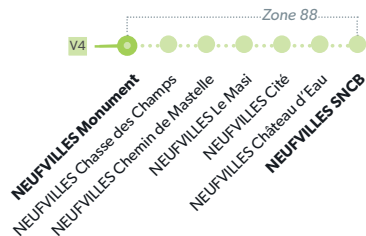

27 SOIGNIES - SILLY

27/ SOIGNIES - NEUFVILLES

LÉGENDE ● Arrêt desservi uniquement dans le sens indiqué ● Départ ou arrivée d'une variante
Arrêt gras = arrêt de référence repris dans grilles horaires

VARIANTES