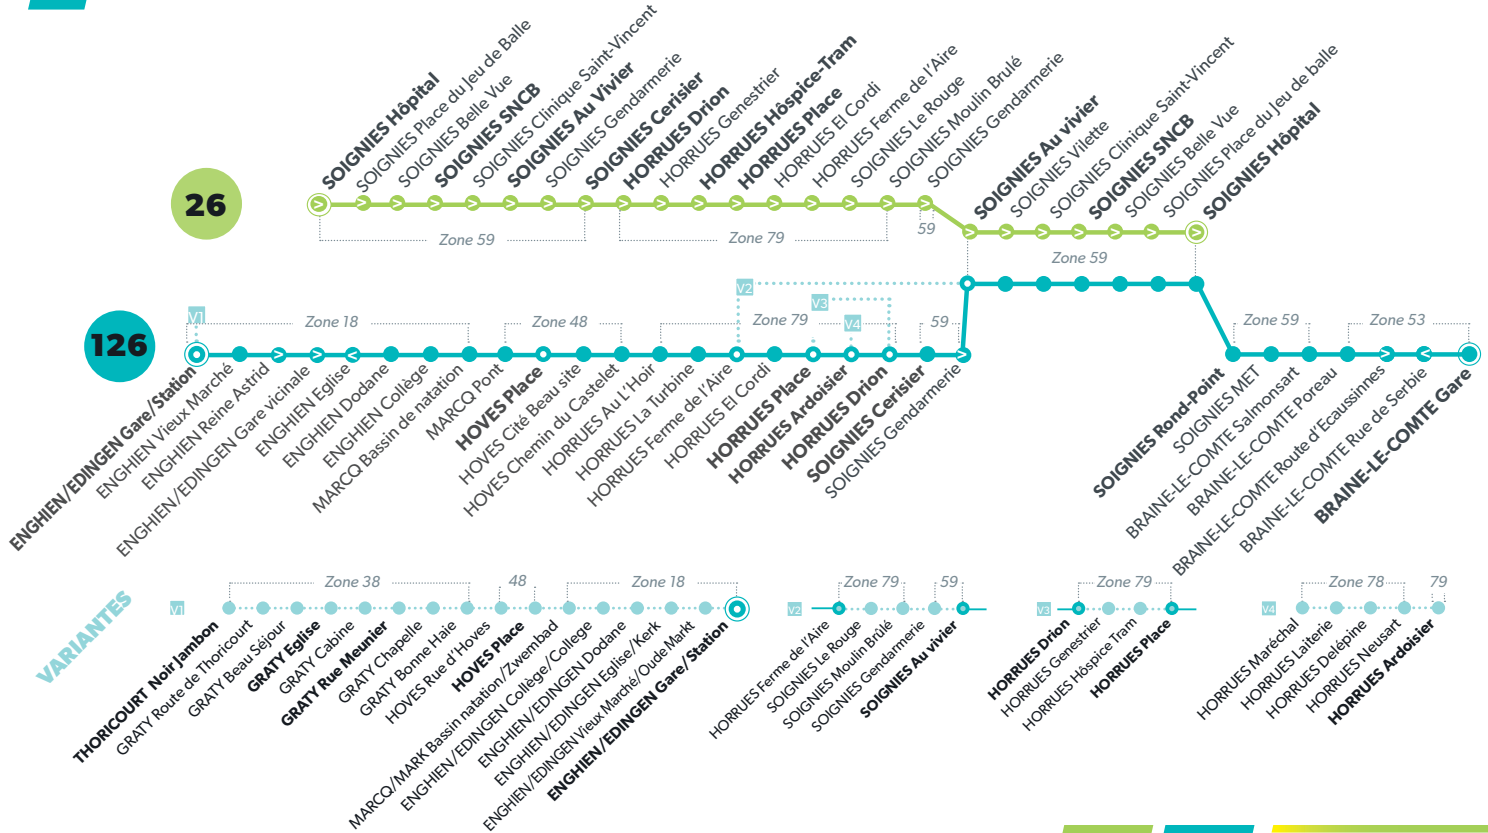

26 SOIGNIES - HORRUES

126 ENGHEN/EDINGEN - BRAINE-LE-COMTE

LÉGENDE Arrêt desservi uniquement dans le sens indiqué Départ ou arrivée d'une variante
Arrêt gras = arrêt de référence repris dans grilles horaires

26 Direction SOIGNIES

126 Direction BRAINE-LE-COMTE

PÉRIODE SCOLAIRE du lundi au vendredi

NUMÉRO DE LIGNE	26	126	26	26	126	126	126	126
JOURS DE CIRCULATION				*M***	**Me**	LM*JV		
SOIGNIES Hôpital			8:22	10:57				
SOIGNIES SNCB	05:56		8:26	11:01				
SOIGNIES Cerisier	06:01		8:31	11:06				
ENGHIE/EDINGEN Gare/Station		7:11			13:07	15:23	16:56	18:23
HOVES Place		7:19			13:15	15:31	17:04	18:31
HORRUES Place		7:31						
HORRUES Drion			8:34	11:09				
GRATY Eglise								18:39
THORICOURT Noir Jambon								18:42
HORRUES Neusart								18:47
HORRUES Drion	06:04							18:50
HORRUES Tram	06:06	7:32	8:36	11:11				
HORRUES Place	06:07		8:37	11:12				
SOIGNIES Au Vivier	06:13	7:38	8:43	11:18	13:28	15:44	17:17	18:54
SOIGNIES SNCB	06:17	7:45	8:47	11:23	13:32	15:48	17:21	18:58
SOIGNIES Hôpital	06:21	7:49	8:51	11:27	13:36	15:52	17:25	
SOIGNIES Rond-Point		7:51					17:27	
BRAINE-LE-COMTE Gare		7:57					17:33	
Numéro de voyage	1	3	5	4	7	9	11	13

NUMÉRO DE LIGNE	126	126	126	126	126
JOURS DE CIRCULATION			**Me**		
BRAINE-LE-COMTE Gare	6:35	12:17	16:07	17:34	
SOIGNIES Rond-Point	6:41	12:23	16:13	17:40	
SOIGNIES Hôpital	6:43	12:25	16:15	17:42	
SOIGNIES SNCB	6:47	12:29	16:19	17:46	
SOIGNIES Au Vivier	1	12:32	16:22	17:49	
HORRUES Place	1	12:38	16:28	17:55	
HORRUES Ardoisier	1	12:41	16:31	17:58	
HORRUES Drion	1	12:43	16:33	18:00	
HORRUES Place	1	12:46	16:36	18:03	
SOIGNIES Au Vivier	6:50				
THORICOURT Noir Jambon	6:23	1			
GRATY Eglise	6:26	1			
GRATY Rue Meunier	6:28	1			
HOVES Place	6:34	7:03	12:58	16:48	18:15
ENCHIEU/EDINGEN Gare/Station	6:42	7:11	13:06	16:56	18:23
Numéro de voyage	0	2	6	8	10