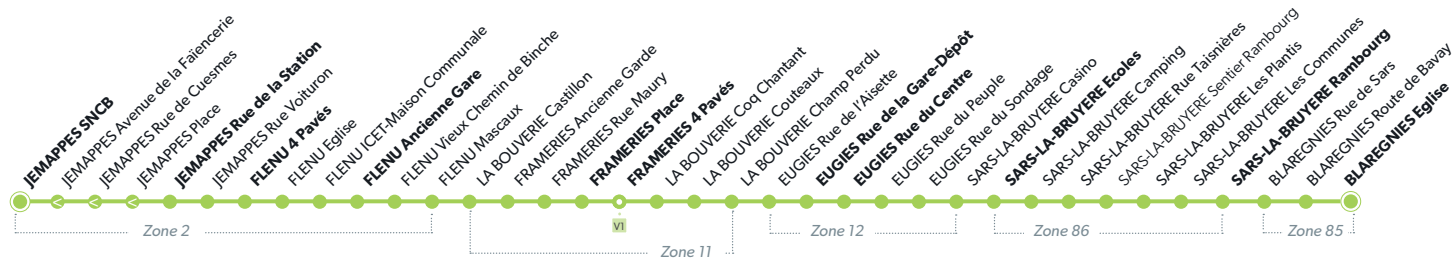

25 JEMAPPES - BLAREGNIES

LÉGENDE ● Arrêt desservi uniquement dans le sens indiqué ● Départ ou arrivée d'une variante
Arrêt gras = arrêt de référence repris dans grilles horaires

VARIANTE

NUMÉRO DE LIGNE	25	25	25	25	25	25	25	25	25
JOURS DE CIRCULATION			**Me**				LM*JV		
JEMAPPES SNCB		08:13		12:08	12:58				16:26
JEMAPPES Rue de la Station	07:25	08:15		12:10	13:00			15:30	16:28
FLENU 4 Pavés	07:27	08:17		12:12	13:02			15:32	16:30
FLENU Ancienne Gare	07:29	08:19		12:14	13:04			15:34	16:32
FRAMERIES Place	07:36			12:21	13:11			15:41	16:39
FRAMERIES 4 Pavés	07:37		11:15	12:22	13:12	14:50	15:42	16:40	18:02
FRAMERIES Zoning-Warner	07:43								
FRAMERIES Zoning-Forem	07:46								
LA BOUVERIE Couteaux			11:19		13:15	14:54		16:43	18:06
EUGIES Rue de la Gare-Dépôt			11:23		13:19	14:58		16:47	18:10
EUGIES Rue du Centre			11:24		13:20	14:59		16:48	18:11
SARS-LA-BRUYERE Ecoles			11:30		13:26	15:05		16:54	18:17
SARS-LA-BRUYERE Rambourg			11:34		13:30	15:09		16:58	18:21
BLAREGNIES Eglise			11:37		13:33	15:12		17:01	
Numéro de voyage	1	3	5	7	9	11	13	15	17

NUMÉRO DE LIGNE	25	25	25	25	25	25	25	25	25
JOURS DE CIRCULATION							**Me**		
BLAREGNIES Eglise		06:21	06:53			08:45			13:33
SARS-LA-BRUYERE Rambourg		06:24	06:56			08:48			13:36
SARS-LA-BRUYERE Ecoles		06:28	07:04			08:52			13:40
EUGIES Rue du Centre		06:34	07:10			08:58			13:46
EUGIES Rue de la Gare-Dépôt		06:35	07:11			08:59			13:47
LA BOUVERIE Couteaux	06:08a	06:39	07:14			09:03			13:51
FRAMERIES Zoning-Warner									16:34
FRAMERIES Zoning-Forem									16:37
FRAMERIES 4 Pavés	06:11	06:43	07:18	07:20	07:55	09:07	12:24	13:55	16:43
FRAMERIES Place	06:12	06:44		07:21	07:56		12:25		16:44
FLENU Ancienne Gare	06:19	06:51		07:28	08:03		12:32		16:51
FLENU 4 Pavés	06:21	06:53		07:30	08:05		12:34		16:53
JEMAPPES Rue de la Station	06:23	06:55		07:32	08:07		12:36		16:55
JEMAPPES Rue de Cuesmes	06:25			07:34	08:09		12:38		
JEMAPPES SNCB	06:29			07:38	08:13		12:42		
Numéro de voyage	0	2	4	6	8	10	12	14	16