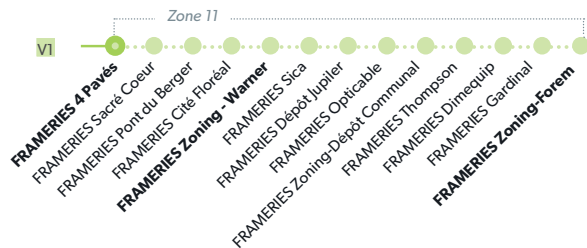

25 JEMAPPES - BLAREGNIES

LÉGENDE ● Arrêt desservi uniquement dans le sens indiqué ● Départ ou arrivée d'une variante
Arrêt gras = arrêt de référence repris dans grilles horaires

VARIANTE

NUMÉRO DE LIGNE	25	25	25	25	25	25	25	25	25
JOURS DE CIRCULATION			**Me**				LM*JV		
JEMAPPES SNCB		08:13		12:08	12:58				16:26
JEMAPPES Rue de la Station	07:25	08:15		12:10	13:00			15:30	16:28
FLENU 4 Pavés	07:27	08:17		12:12	13:02			15:32	16:30
FLENU Ancienne Gare	07:29	08:19		12:14	13:04			15:34	16:32
FRAMERIES Place	07:36			12:21	13:11			15:41	16:39
FRAMERIES 4 Pavés	07:37		11:15	12:22	13:12	14:50	15:42	16:40	18:02
FRAMERIES Zoning-Warner	07:43								
FRAMERIES Zoning-Forem	07:46								
LA BOUVERIE Couteaux			11:19		13:15	14:54		16:43	18:06
EUGIES Rue de la Gare-Dépôt			11:23		13:19	14:58		16:47	18:10
EUGIES Rue du Centre			11:24		13:20	14:59		16:48	18:11
SARS-LA-BRUYERE Ecoles			11:30		13:26	15:05		16:54	18:17
SARS-LA-BRUYERE Rambourg			11:34		13:30	15:09		16:58	18:21
BLAREGNIES Eglise			11:37		13:33	15:12		17:01	
Numéro de voyage	1	3	5	7	9	11	13	15	17

NUMÉRO DE LIGNE	25	25	25	25	25	25	25	25	25
JOURS DE CIRCULATION							**Me**		
BLAREGNIES Eglise		06:21	06:53			08:45			13:33
SARS-LA-BRUYERE Rambourg		06:24	06:56			08:48			13:36
SARS-LA-BRUYERE Ecoles		06:28	07:04			08:52			13:40
EUGIES Rue du Centre		06:34	07:10			08:58			13:46
EUGIES Rue de la Gare-Dépôt		06:35	07:11			08:59			13:47
LA BOUVERIE Couteaux	06:08a	06:39	07:14			09:03			13:51
FRAMERIES Zoning-Warner									16:34
FRAMERIES Zoning-Forem									16:37
FRAMERIES 4 Pavés	06:11	06:43	07:18	07:20	07:55	09:07	12:24	13:55	16:43
FRAMERIES Place	06:12	06:44		07:21	07:56		12:25		16:44
FLENU Ancienne Gare	06:19	06:51		07:28	08:03		12:32		16:51
FLENU 4 Pavés	06:21	06:53		07:30	08:05		12:34		16:53
JEMAPPES Rue de la Station	06:23	06:55		07:32	08:07		12:36		16:55
JEMAPPES Rue de Cuesmes	06:25			07:34	08:09		12:38		
JEMAPPES SNCB	06:29			07:38	08:13		12:42		
Numéro de voyage	0	2	4	6	8	10	12	14	16