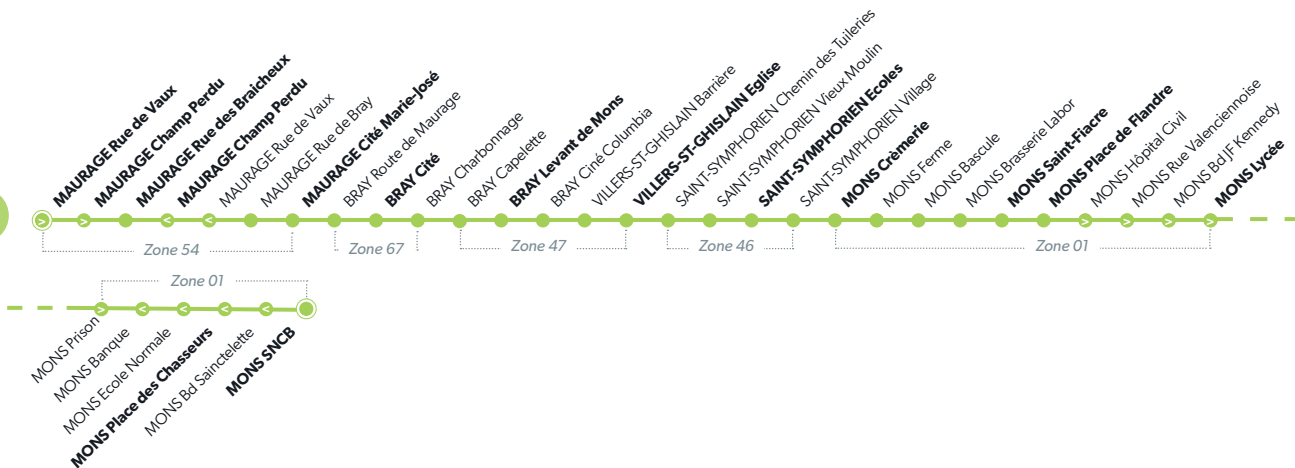

24 MAURAGE - BRAY - MONS

LÉGENDE ● Arrêt desservi uniquement dans le sens indiqué ● Départ ou arrivée d'une variante
Arrêt gras = arrêt de référence repris dans grilles horaires

24

24 Direction **MAURAGE - BRAY - MONS**

NUMÉRO DE LIGNE	24
JOURS DE CIRCULATION	
MAURAGE Rue de Vaux	07:17
MAURAGE Champs Perdu	07:18
MAURAGE Marie-José	07:25
BRAY Cité	07:29
BRAY Levant de Mons	07:33
VILLERS-ST-GHISLAIN Eglise	07:36
SAINT-SYMPHORIEN Ecoles	07:39
MONS Crèmerie	07:42
MONS Saint-Fiacre	07:45
MONS Place de Flandre	07:48
MONS Lycée	07:51
MONS SNCB	07:55
Numéro de voyage	1

24 Direction **MONS - BRAY - MAURAGE**

NUMÉRO DE LIGNE	24	24
JOURS DE CIRCULATION	**Me**	LM*JV
MONS SNCB	12:45	16:40
MONS Place des Chasseurs	12:49	16:44
MONS Place de Flandre	12:53	16:49
MONS Saint-Fiacre	12:56	16:52
MONS Crèmerie	12:59	16:55
SAINT-SYMPHORIEN Ecoles	13:02	16:58
VILLERS-ST-GHISLAIN Eglise	13:05	17:01
BRAY Levant de Mons	13:08	17:04
BRAY Cité	13:12	17:08
MAURAGE Marie-José	13:16	17:12
MAURAGE Champs Perdu	13:23	17:19
MAURAGE RUE DES BRAICHEUX	13:25	17:21
Numéro de voyage	0	2