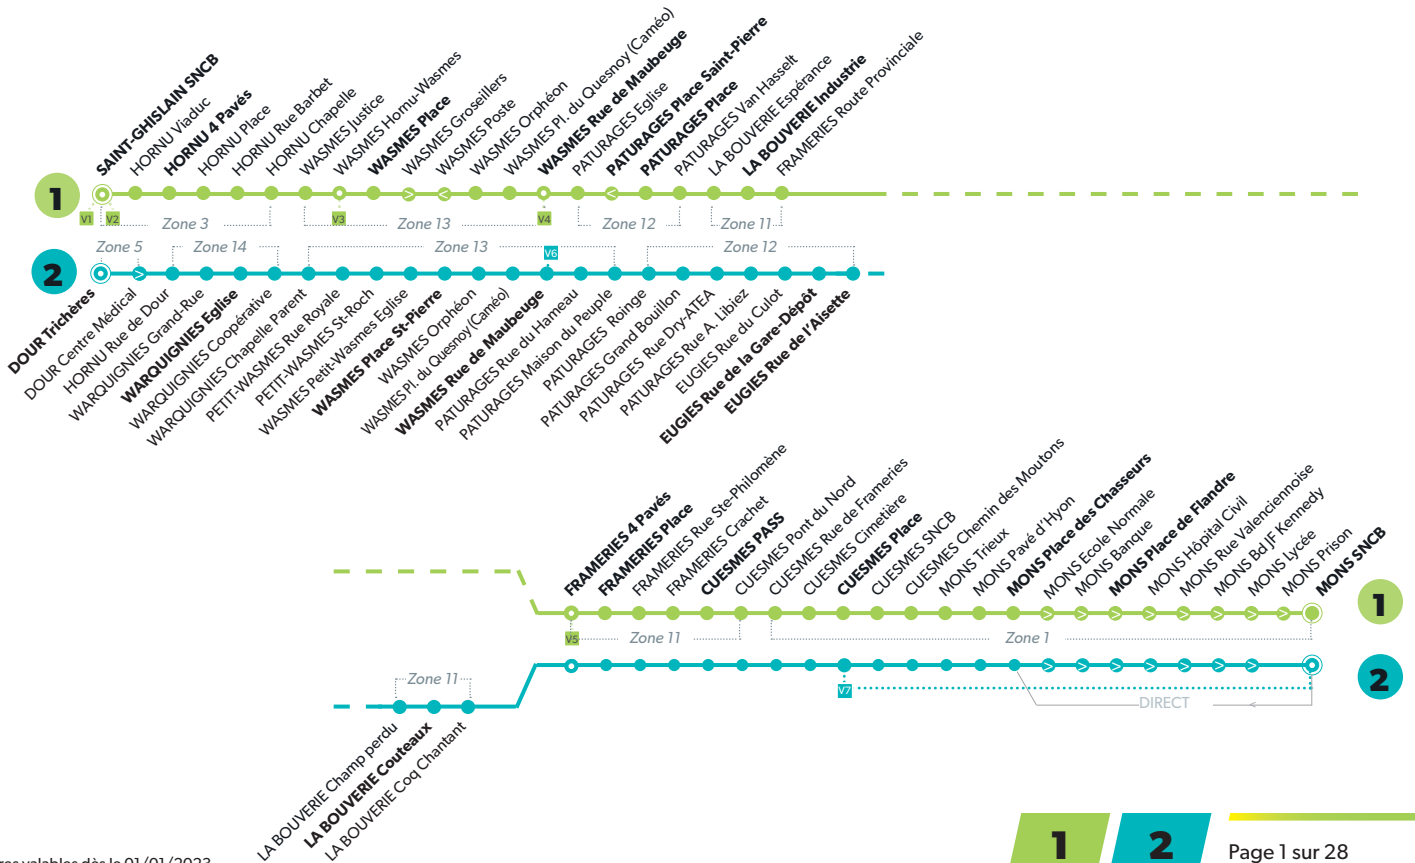

1 Direction **MONS - SAINT-GHISLAIN**

2 Direction **MONS - DOUR**

LÉGENDE ➔ Arrêt desservi uniquement dans le sens indiqué ● Départ ou arrivée d'une variante
Arrêt gras = arrêt de référence repris dans grilles horaires

1 Direction **MONS - SAINT-GHISLAIN**

2 Direction **MONS - DOUR**

LÉGENDE ●● Arrêt desservi uniquement dans le sens indiqué ● Départ ou arrivée d'une variante
Arrêt gras = arrêt de référence repris dans grilles horaires