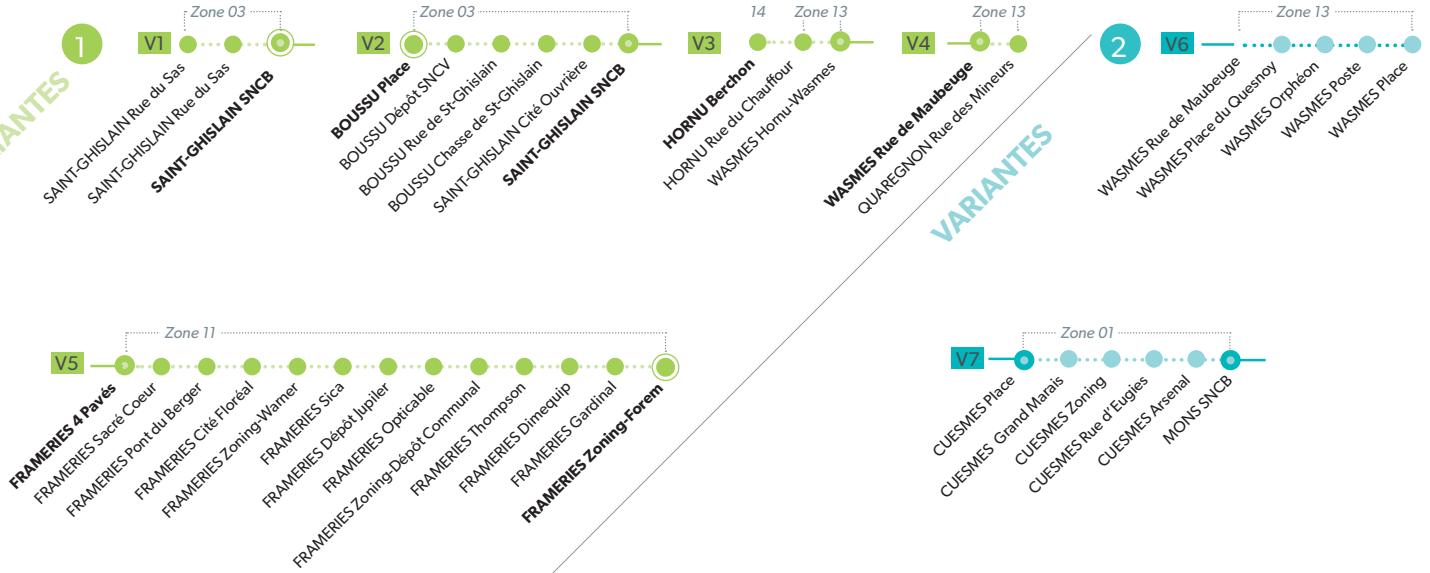

1 Direction **MONS - SAINT-GHISLAIN**

2 Direction **MONS - DOUR**

LÉGENDE ●● Arrêt desservi uniquement dans le sens indiqué ● Départ ou arrivée d'une variante
Arrêt gras = arrêt de référence repris dans grilles horaires

VARIANTES

VARIANTES