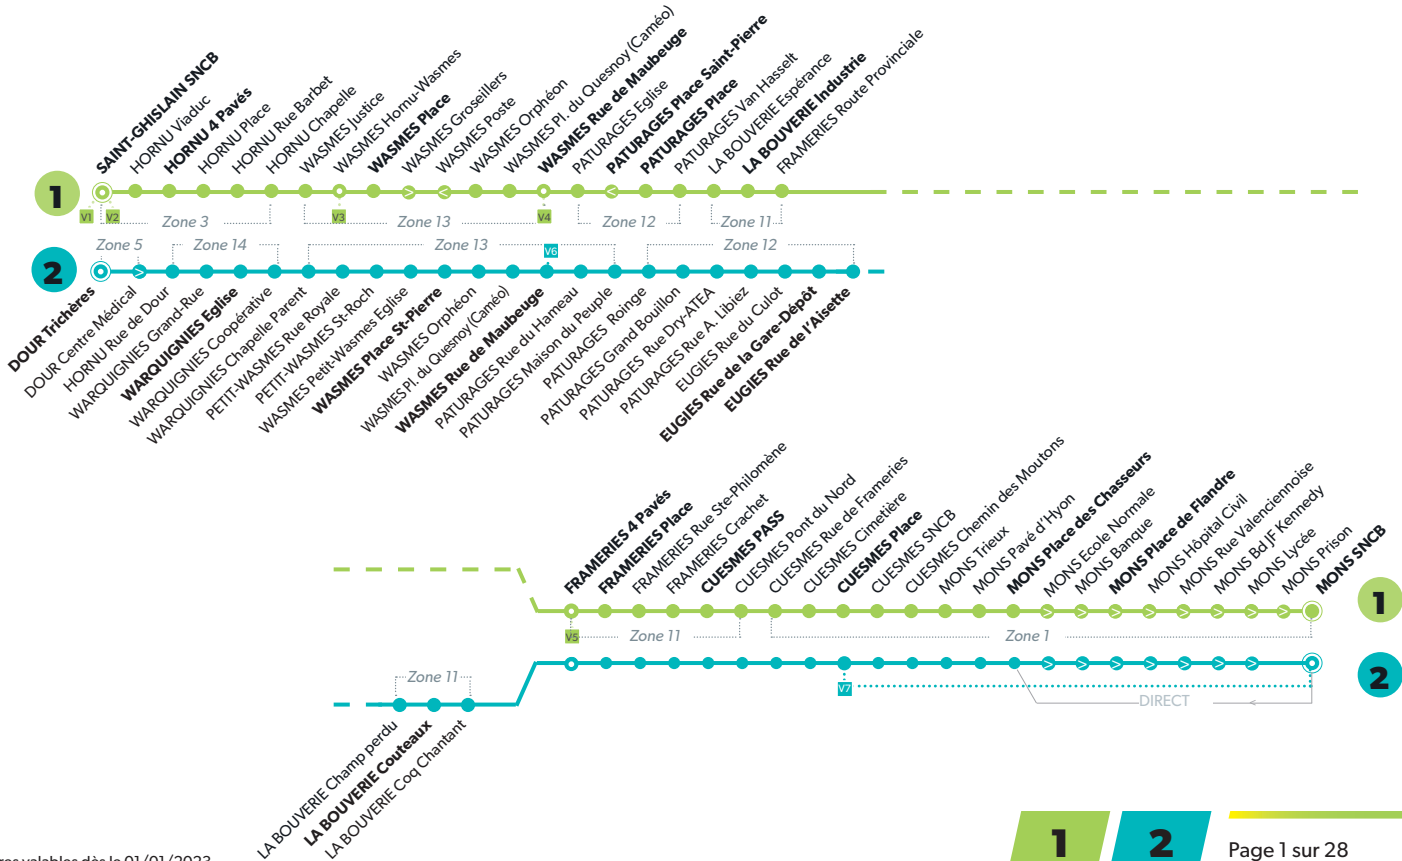

1 Direction **MONS - SAINT-GHISLAIN**

2 Direction **MONS - DOUR**

LÉGENDE  Arrêt desservi uniquement dans le sens indiqué  Départ ou arrivée d'une variante
Arrêt gras = arrêt de référence repris dans grilles horaires

1 Direction **MONS - SAINT-GHISLAIN**

2 Direction **MONS - DOUR**

LÉGENDE ●● Arrêt desservi uniquement dans le sens indiqué ● Départ ou arrivée d'une variante
Arrêt gras = arrêt de référence repris dans grilles horaires