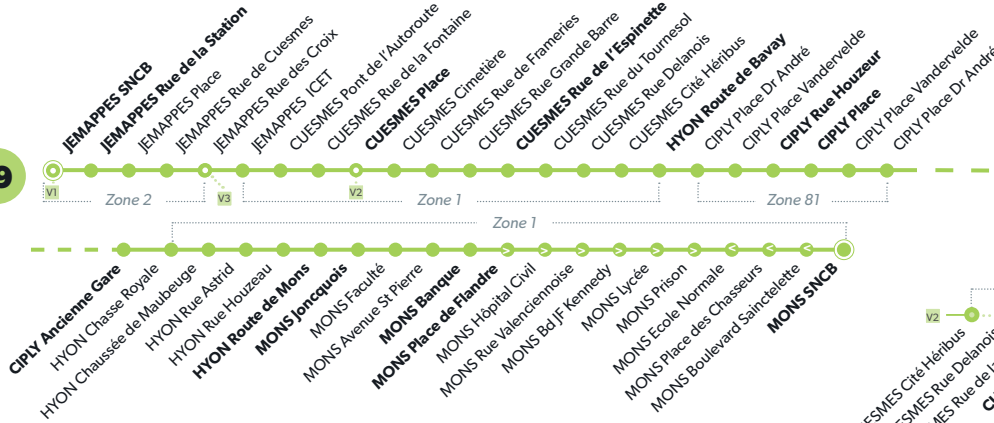

19 JEMAPPES - MONS

19/ MONS - JEMAPPES

LÉGENDE Arrêt desservi uniquement dans le sens indiqué Départ ou arrivée d'une variante
Arrêt gras = arrêt de référence repris dans grilles horaires

19

19/

VARIANTES

Pour le voyage 0 uniquement

NUMÉRO DE LIGNE	19	19	19	19	19	19	19	19	19	
JOURS DE CIRCULATION										
GHLIN Place									8:02	
JEMAPPES SNCB									8:14	
JEMAPPES Rue de la Station						7:17			8:16	
CUESMES Place						7:26			8:25	
CUESMES Rue de l'Espinette						7:29			8:28	
HYON Route de Bavay				7:00		7:32			8:31	
CIPLY Rue Houzeur			6:30			7:37				
CIPLY Place			6:32			7:39		13:45	18:03	18:56
CIPLY Ancienne Gare			6:34		7:01	7:41	8:32	13:47	18:05	18:58
HYON Route de Mons		5:43	6:37	7:04	7:44	8:35	13:50	18:08	19:01	
MONS Joncquois	5:19	5:44	6:38	7:05	7:45	8:36	13:51	18:09	19:02	
MONS Banque	5:21	5:46	6:40	7:07	7:47	8:38	13:53	18:11	19:04	
MONS Place de Flandre	5:23	5:48	6:42	7:09	7:49	8:40	13:55	18:13	19:06	
MONS SNCB	5:32	5:57	6:51	7:18	7:58	8:49	14:04	18:22	19:15	
Numéro de voyage	1	3	5	7	9	11	13	15	17	