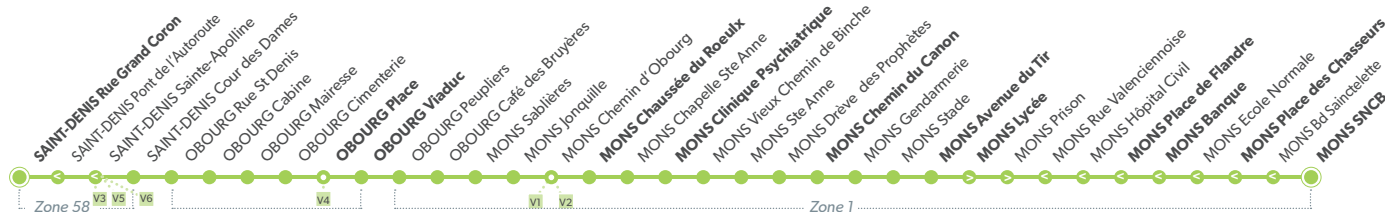

18 MONS - OBOURG - SAINT-DENIS

LÉGENDE ● Arrêt desservi uniquement dans le sens indiqué ● Départ ou arrivée d'une variante
Arrêt gras = arrêt de référence repris dans grilles horaires

18

VARIANTES

NUMÉRO DE LIGNE	18	18	18	18	18	18	18	18	18	18	18	18	18	18	18	18	18	18	18		
JOURS DE CIRCULATION				LM*JV	**Me**			LMMeJ*	****V			**Me**	****V	LMMeJ*		****V			LM*J*		
LE ROEULX Montauban				7:01	7:04																
LE ROEULX Clos des Princes				7:03	7:06																
LE ROEULX Eglise				7:06	7:09																
GOTTIGNIES Place de l' Eglise									8:57				12:10								
VILLE-SUR-HAINE Place				7:12	7:15			8:58	9:03		11:21		12:16	12:21		14:21					
HAVRE Cité du Congo				7:17	7:20			9:02	9:07		11:25		12:20	12:25		14:25					
OBOURG Cabine Electrique				7:20	7:23			9:04	9:09		11:27		12:22	12:27		14:27					
OBOURG Chapelle St Macaire													12:11					15:25	16:15		
SAINT-DENIS Rue Grand Coron		5:39	06:50			7:30	8:20	9:07	9:12	10:30	11:30		12:25	12:30	13:30	14:30		15:30		16:30	
OBOURG Place	5:16	5:46	06:57	7:27	7:30	7:37	8:27	9:14	9:19	10:37	11:37	12:13	12:32	12:37	13:37	14:37	15:27	15:37	16:17	16:37	
MONS Chaussée du Roelux	5:23	5:53	07:04	7:40	7:43	7:44	8:34	9:21	9:26	10:44	11:44		12:39	12:44	13:44	14:44		15:44		16:44	
MONS Clinique Psychiatrique	5:26	5:56	07:07			7:47	8:37	9:24	9:29	10:47	11:47		12:42	12:47	13:47	14:47		15:47		16:47	
MONS Chemin du Canon	5:29	5:59	07:10	7:42	7:45	7:50	8:40	9:27	9:32	10:50	11:50		12:45	12:50	13:50	14:50		15:50		16:50	
MONS Avenue du Tir	5:32	6:02	07:13	7:45	7:48	7:53	8:43	9:30	9:35	10:53	11:53		12:48	12:53	13:53	14:53		15:53		16:53	
MONS Saint-Fiacre													12:21					15:35		16:25	
MONS Place de Flandre													12:23					15:37		16:27	
MONS SNCB	5:39	6:09	07:20	7:50	7:53	8:00	8:50	9:37	9:42	11:00	12:00	12:32	12:55	13:00	14:00	15:00	15:46	16:00	16:36	17:00	
Numéro de voyage	1	3	5	7	7	9	11	15	13	17	19	23	21	25	27	29	31	33	35	37	