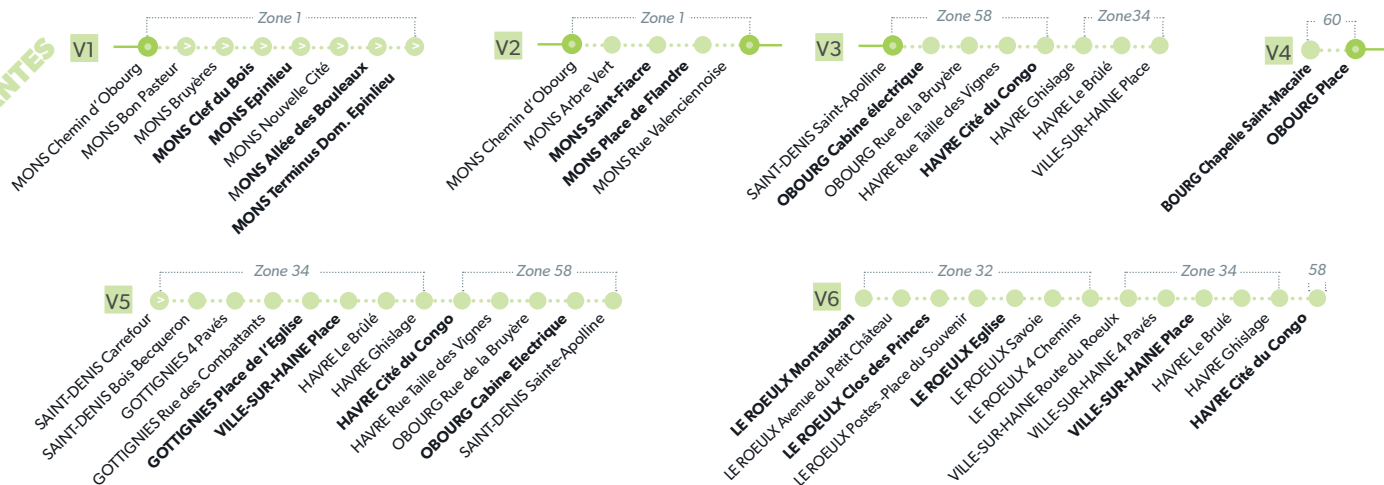

18 MONS - OBOURG - SAINT-DENIS

LÉGENDE ● Arrêt desservi uniquement dans le sens indiqué ● Départ ou arrivée d'une variante
Arrêt gras = arrêt de référence repris dans grilles horaires

18

VARIANTES

NUMÉRO DE LIGNE	18	18	18	18	18	18	18	18	18	18	18	18	18	18	18	18	18	18	18		
JOURS DE CIRCULATION				LM*JV	**Me**			LMMeJ*	****V			**Me**	****V	LMMeJ*		****V			LM*J*		
LE ROEULX Montauban				7:01	7:04																
LE ROEULX Clos des Princes				7:03	7:06																
LE ROEULX Eglise				7:06	7:09																
GOTTIGNIES Place de l' Eglise									8:57				12:10								
VILLE-SUR-HAINE Place				7:12	7:15			8:58	9:03		11:21		12:16	12:21		14:21					
HAVRE Cité du Congo				7:17	7:20			9:02	9:07		11:25		12:20	12:25		14:25					
OBOURG Cabine Electrique				7:20	7:23			9:04	9:09		11:27		12:22	12:27		14:27					
OBOURG Chapelle St Macaire													12:11					15:25	16:15		
SAINT-DENIS Rue Grand Coron		5:39	06:50			7:30	8:20	9:07	9:12	10:30	11:30		12:25	12:30	13:30	14:30		15:30		16:30	
OBOURG Place	5:16	5:46	06:57	7:27	7:30	7:37	8:27	9:14	9:19	10:37	11:37	12:13	12:32	12:37	13:37	14:37	15:27	15:37	16:17	16:37	
MONS Chaussée du Roelux	5:23	5:53	07:04	7:40	7:43	7:44	8:34	9:21	9:26	10:44	11:44		12:39	12:44	13:44	14:44		15:44		16:44	
MONS Clinique Psychiatrique	5:26	5:56	07:07			7:47	8:37	9:24	9:29	10:47	11:47		12:42	12:47	13:47	14:47		15:47		16:47	
MONS Chemin du Canon	5:29	5:59	07:10	7:42	7:45	7:50	8:40	9:27	9:32	10:50	11:50		12:45	12:50	13:50	14:50		15:50		16:50	
MONS Avenue du Tir	5:32	6:02	07:13	7:45	7:48	7:53	8:43	9:30	9:35	10:53	11:53		12:48	12:53	13:53	14:53		15:53		16:53	
MONS Saint-Fiacre													12:21					15:35		16:25	
MONS Place de Flandre													12:23					15:37		16:27	
MONS SNCB	5:39	6:09	07:20	7:50	7:53	8:00	8:50	9:37	9:42	11:00	12:00	12:32	12:55	13:00	14:00	15:00	15:46	16:00	16:36	17:00	
Numéro de voyage	1	3	5	7	7	9	11	15	13	17	19	23	21	25	27	29	31	33	35	37	