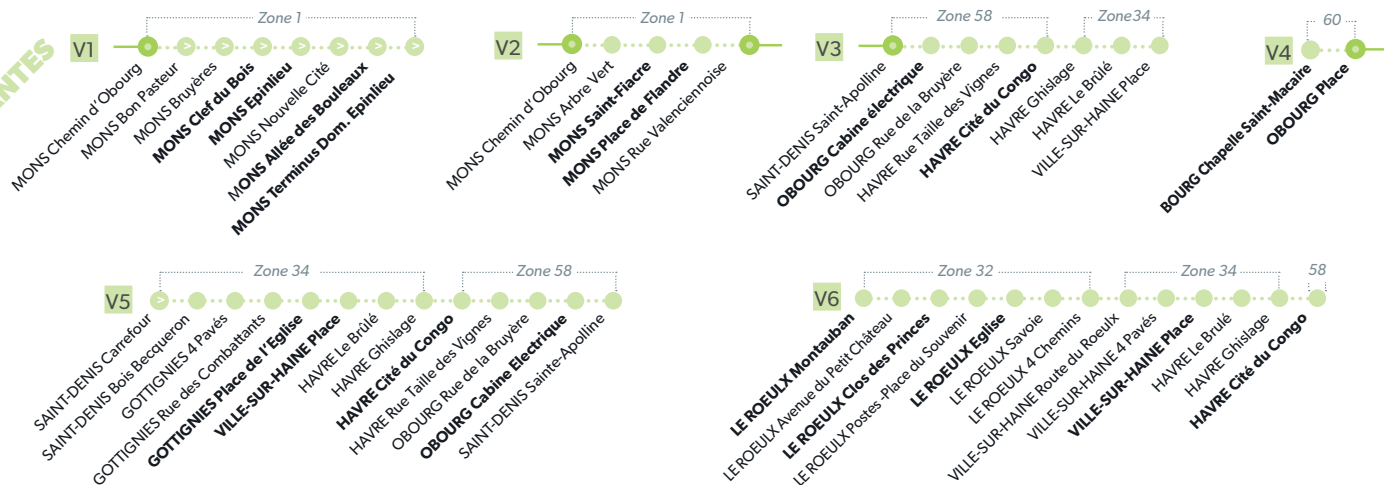

18 MONS - OBOURG - SAINT-DENIS

LÉGENDE ● Arrêt desservi uniquement dans le sens indiqué ● Départ ou arrivée d'une variante
Arrêt gras = arrêt de référence repris dans grilles horaires

18

VARIANTES

NUMÉRO DE LIGNE	18	18	18	18	18	18	18	18	18	18	18	18	18	18	18	18	18	18	18			
JOURS DE CIRCULATION							LMMeJ*	****V			**Me**	****V	LMMeJ*		****V			LMJ*				
LE ROEULX Montauban																				07:04		
LE ROEULX Clos des Princes																				07:06		
LE ROEULX Eglise																				07:09		
GOTTIGNIES Place de l' Eglise																				08:57	12:10	
VILLE-SUR-HAINE Place																				07:15	08:58 09:03 11:21 12:16 12:21 14:21	
HAVRE Cité du Congo																				07:21	09:02 09:07 11:25 12:20 12:25 14:25	
OBOURG Cabine Electrique																				07:25	09:04 09:09 11:27 12:22 12:27 14:27	
OBOURG Chapelle St Macaire																					12:11	15:25 16:15
SAINT-DENIS Rue Grand Coron																				05:39 06:50 07:30 08:20 09:07 09:12 10:30 11:30 12:25 12:30 13:30 14:30 15:30 16:30		
OBOURG Place	05:16	05:46	06:57	07:33	07:37	08:27	09:14	09:19	10:37	11:37	12:13	12:32	12:37	13:37	14:37	15:27	15:37	16:17	16:37			
MONS Chaussée du Roelux	05:23	05:53	07:04	07:41	07:44	08:34	09:21	09:26	10:44	11:44		12:39	12:44	13:44	14:44		15:44		16:44			
MONS Clinique Psychiatrique	05:26	05:56	07:07		07:47	08:37	09:24	09:29	10:47	11:47		12:42	12:47	13:47	14:47		15:47		16:47			
MONS Chemin du Canon	05:29	05:59	07:10	07:43	07:50	08:40	09:27	09:32	10:50	11:50		12:45	12:50	13:50	14:50		15:50		16:50			
MONS Avenue du Tir	05:32	06:02	07:13	07:48	07:53	08:43	09:30	09:35	10:53	11:53		12:48	12:53	13:53	14:53		15:53		16:53			
MONS Saint-Fiacre																				12:21	15:35 16:25	
MONS Place de Flandre																					12:23	15:37 16:27
MONS SNCB	05:39	06:09	07:20	07:54	08:00	08:50	09:37	09:42	11:00	12:00	12:32	12:55	13:00	14:00	15:00	15:46	16:00	16:36	17:00			
Numéro de voyage	1	3	5	7	9	11	15	13	17	19	23	21	25	27	29	31	33	35	37			