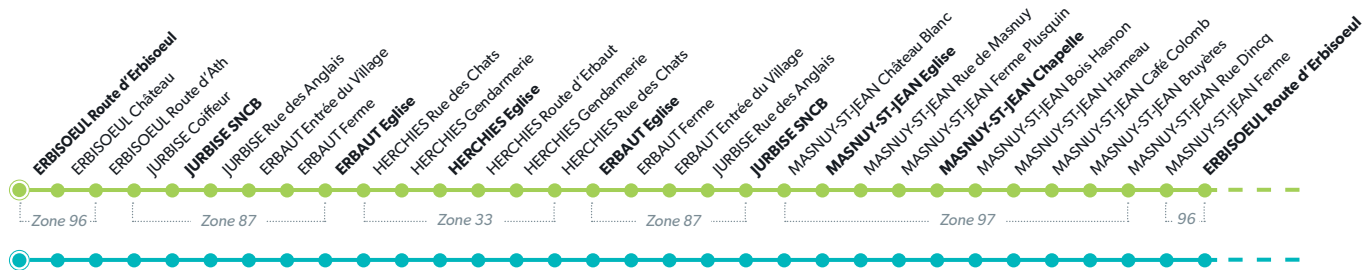

16 Direction **MONS - JURBISE**

16/ Direction **MONS - NIMY**

LÉGENDE ● Arrêt desservi uniquement dans le sens indiqué ● Départ ou arrivée d'une variante
Arrêt gras = arrêt de référence repris dans grilles horaires

16

16/

NUMÉRO DE LIGNE	16	16	16	16/	16/	16/	16	16	16	16/	16/	16	16	16
JOURS DE CIRCULATION			****V				LM*JV	**Me**					**Me**	LM*JV
ERBISOEUL Route d'Erbiseoul	6:38		9:14											
JURBISE SNCB	6:43													
ERBAUT Eglise	6:47													
HERCHIES Eglise	6:51							12:59						17:41
ERBAUT Eglise	6:55							13:03						17:45
JURBISE SNCB	7:00		9:19				12:51	13:08				16:56	17:31	17:50
MASNUY-ST-JEAN Eglise	7:03		9:22											
MASNUY-ST-JEAN Chapelle	7:07		9:26											
ERBISOEUL Carrefour	7:14		9:33				12:56	13:13	13:46			17:01		17:55
ERBISOEUL Route d'Erbiseoul	7:16	8:22	9:35				12:58	13:15	13:48				17:36	17:57
ERBISOEUL Route de Jurbise	7:18	8:24	9:37				13:00	13:17	13:50				17:38	17:59
NIMY Limite	7:20	8:26	9:39	9:41	10:41	11:41	13:02	13:19	13:52	14:41	15:41		17:40	18:01
NIMY Route d'Ath	7:24	8:30	9:43	9:45	10:45	11:45	13:06	13:23	13:56	14:45	15:45		17:44	18:05
MONS Chemin de la Procession	7:30	8:36	9:49	9:51	10:51	11:51	13:12	13:29	14:02	14:51	15:51		17:50	18:11
MONS Lycée	7:33	8:39	9:52	9:54	10:54	11:54	13:15	13:32	14:05	14:54	15:54		17:53	18:14
MONS SNCB	7:36	8:42	9:55	9:57	10:57	11:57	13:18	13:35	14:08	14:57	15:57		17:56	18:17