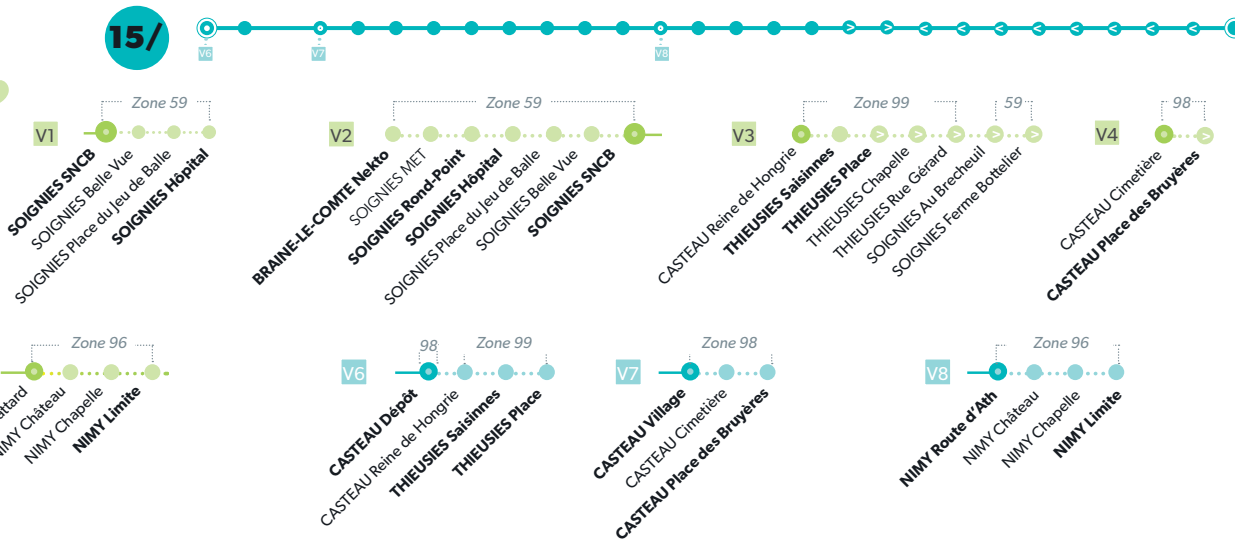

15 MONS - SOIGNIES

15/ MONS - CASTEAU

LÉGENDE ● Arrêt desservi uniquement dans le sens indiqué ● Départ ou arrivée d'une variante
Arrêt gras = arrêt de référence repris dans grilles horaires

VARIANTES