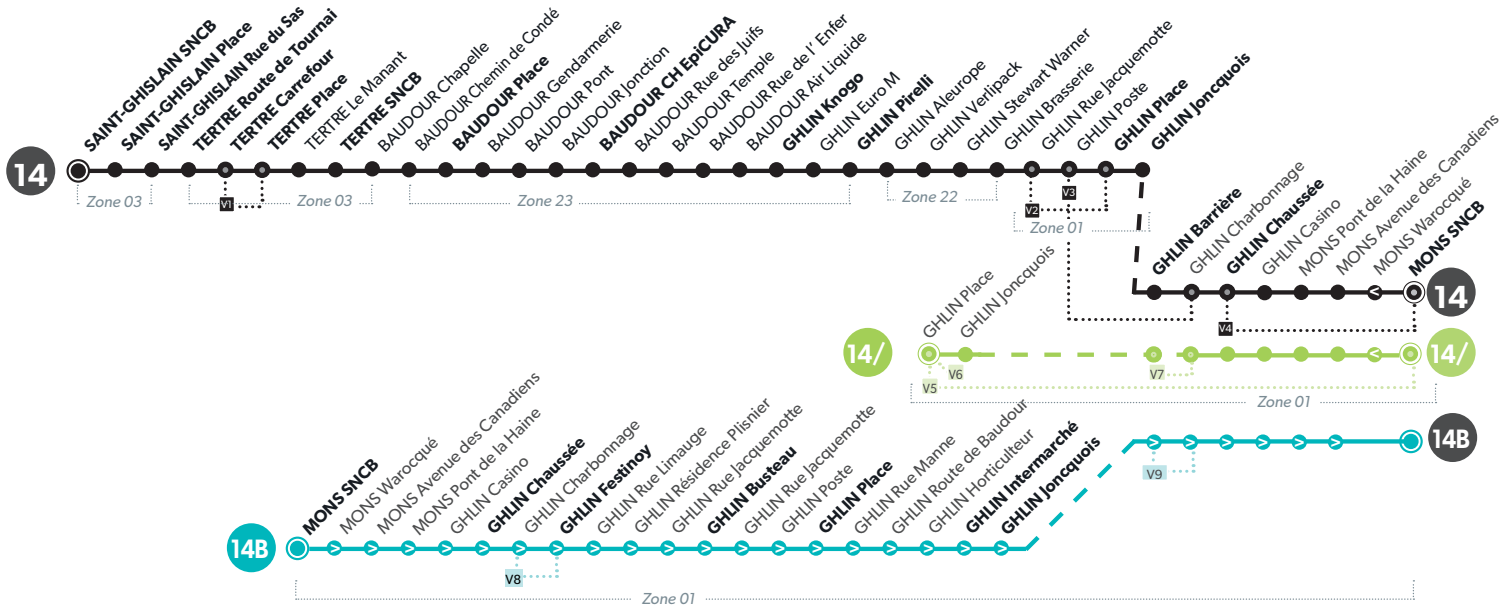

14**MONS - SAINT-GHISLAIN****14/ MONS - GHLIN (PLACE)****14B MONS - GHLIN (BUSTEAU)**

LÉGENDE ● Arrêt desservi uniquement dans le sens indiqué ● Départ ou arrivée d'une variante
 Arrêt gras = arrêt de référence repris dans grilles horaires

14**MONS - SAINT-GHISLAIN****14/****MONS - GHILIN (PLACE)****14B****MONS - GHILIN (BUSTEAU)**

LÉGENDE ● Arrêt desservi uniquement dans le sens indiqué ● Départ ou arrivée d'une variante
Arrêt gras = arrêt de référence repris dans grilles horaires

VARIANTES