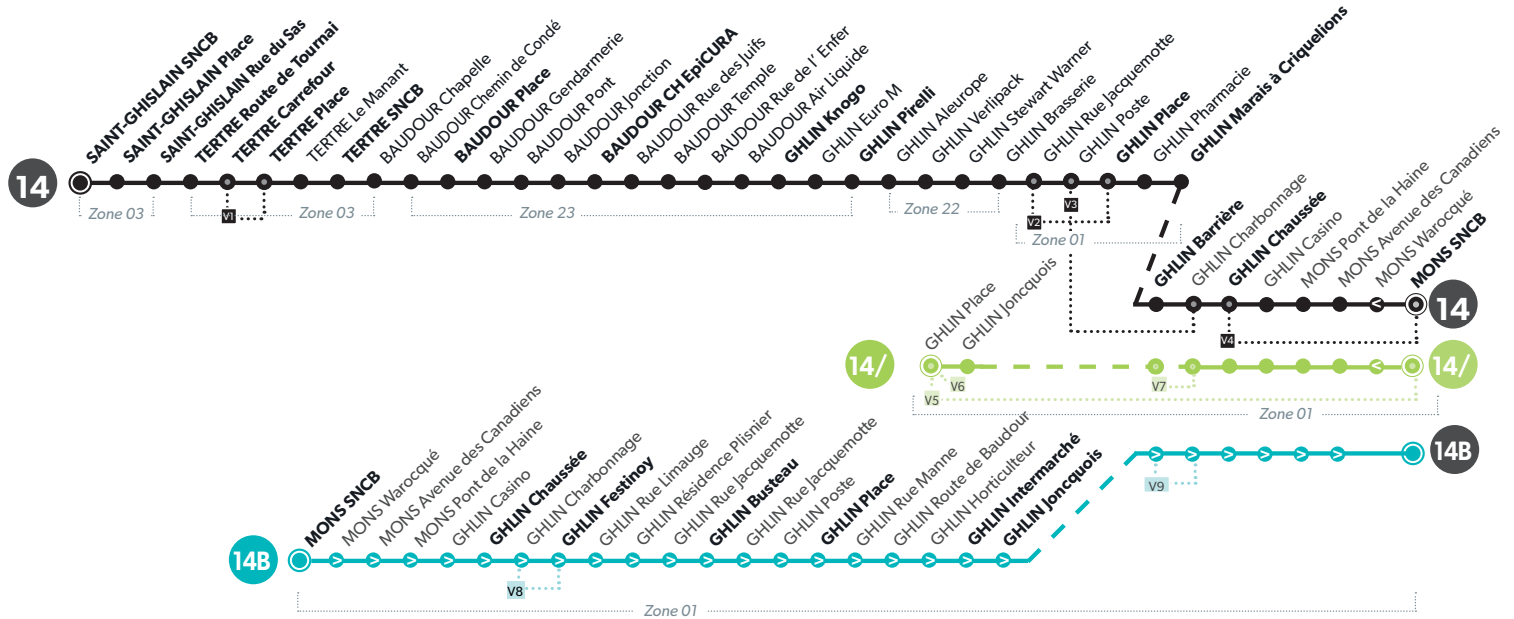

14**MONS - SAINT-GHISLAIN****14/ MONS - GHLIN (PLACE)****14B MONS - GHLIN (BUSTEAU)**

LÉGENDE ● Arrêt desservi uniquement dans le sens indiqué ● Départ ou arrivée d'une variante
 Arrêt gras = arrêt de référence repris dans grilles horaires

14

MONS - SAINT-GHISLAIN

14/

MONS - GHILIN (PLACE)

14B

MONS - GHILIN (BUSTEAU)

LÉGENDE ● Arrêt desservi uniquement dans le sens indiqué ● Départ ou arrivée d'une variante
 Arrêt gras = arrêt de référence repris dans grilles horaires

VARIANTES