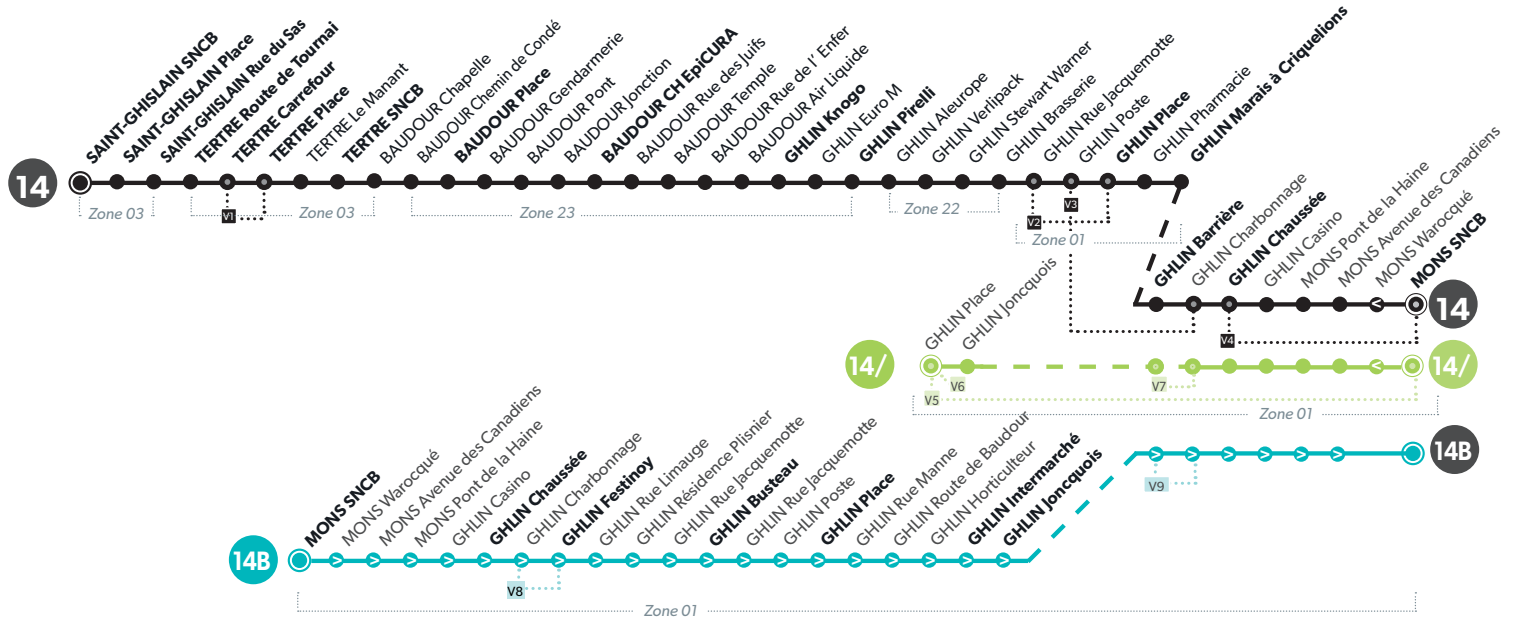

14**MONS - SAINT-GHISLAIN****14/ MONS - GHLIN (PLACE)****14B MONS - GHLIN (BUSTEAU)**

LÉGENDE ● Arrêt desservi uniquement dans le sens indiqué ● Départ ou arrivée d'une variante
 Arrêt gras = arrêt de référence repris dans grilles horaires

14

MONS - SAINT-GHISLAIN

14/

MONS - GHILIN (PLACE)

14B

MONS - GHILIN (BUSTEAU)

LÉGENDE ● Arrêt desservi uniquement dans le sens indiqué ● Départ ou arrivée d'une variante
Arrêt gras = arrêt de référence repris dans grilles horaires