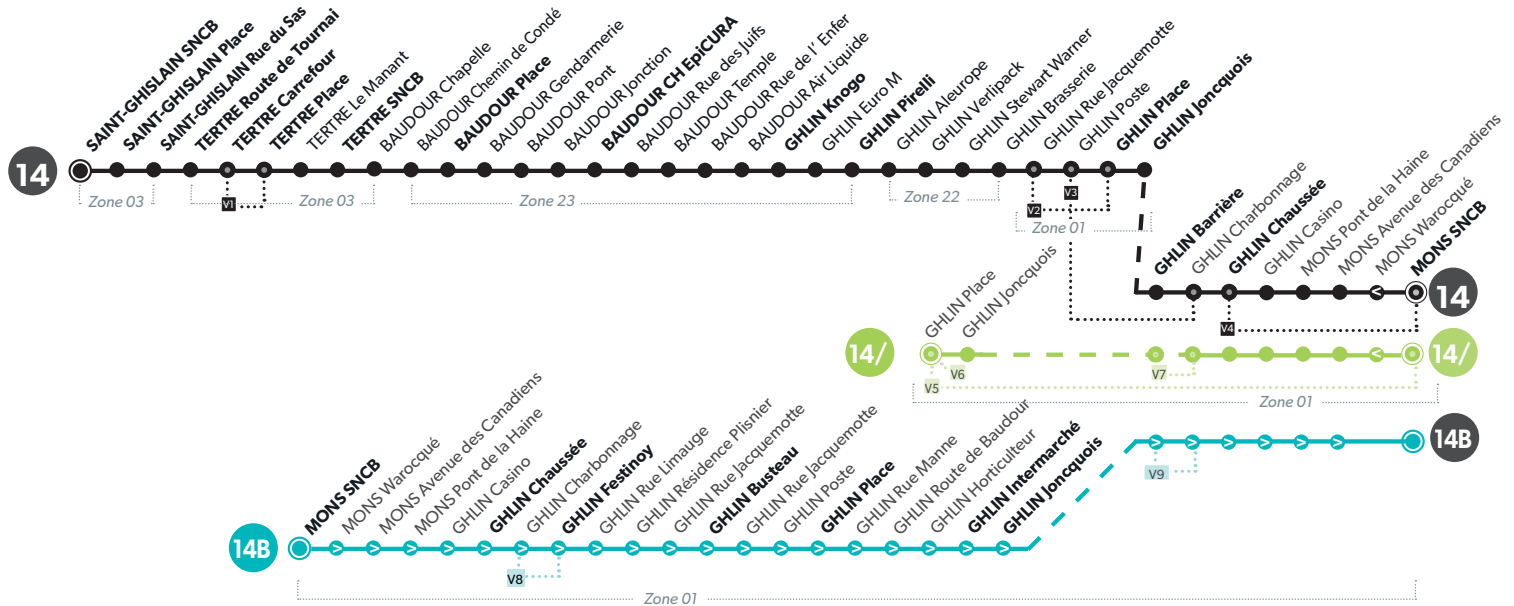

14**MONS - SAINT-GHISLAIN****14/ MONS - GHLIN (PLACE)****14B MONS - GHLIN (BUSTEAU)**

LÉGENDE ● Arrêt desservi uniquement dans le sens indiqué ● Départ ou arrivée d'une variante
 Arrêt gras = arrêt de référence repris dans grilles horaires

14**MONS - SAINT-GHISLAIN****14/****MONS - GHILIN (PLACE)****14B****MONS - GHILIN (BUSTEAU)**

LÉGENDE ● Arrêt desservi uniquement dans le sens indiqué ● Départ ou arrivée d'une variante
 Arrêt gras = arrêt de référence repris dans grilles horaires