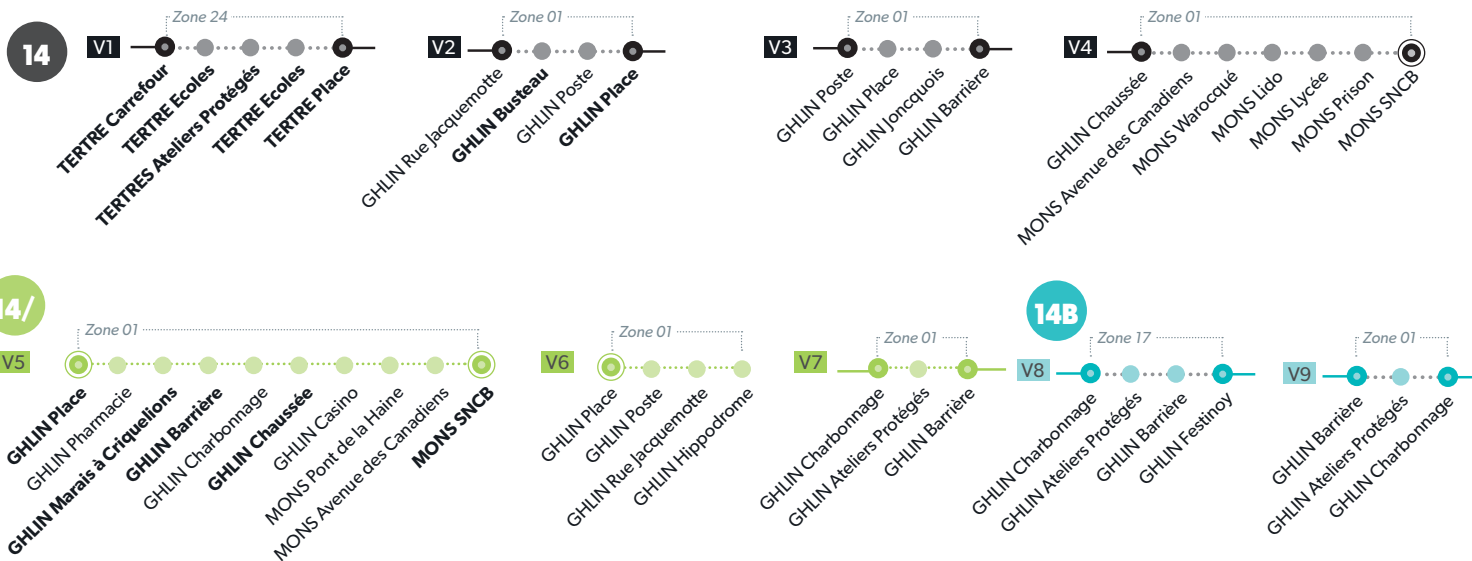

14

MONS - SAINT-GHISLAIN

14/

MONS - GHILIN (PLACE)

14B

MONS - GHILIN (BUSTEAU)

LÉGENDE ● Arrêt desservi uniquement dans le sens indiqué ● Départ ou arrivée d'une variante
Arrêt gras = arrêt de référence repris dans grilles horaires

VARIANTES