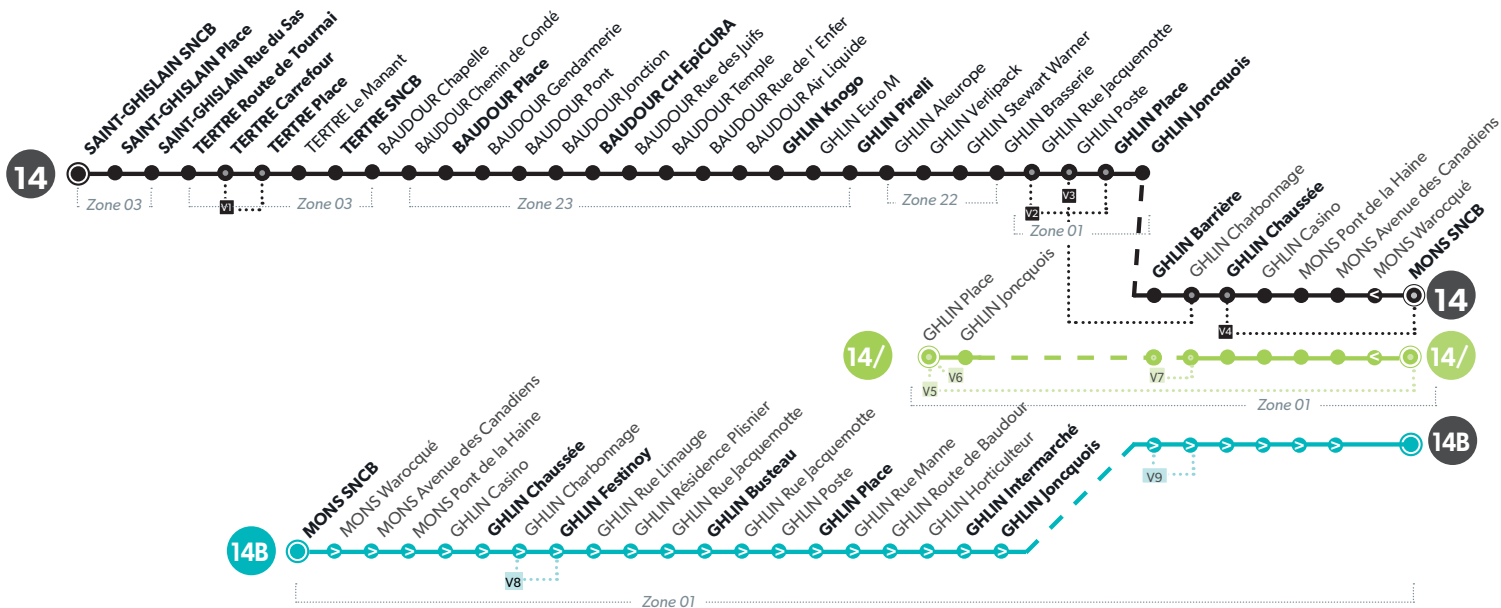

14**MONS - SAINT-GHISLAIN****14/ MONS - GHLIN (PLACE)****14B MONS - GHLIN (BUSTEAU)****LÉGENDE** ● Arrêt desservi uniquement dans le sens indiqué ● Départ ou arrivée d'une variante
Arrêt gras = arrêt de référence repris dans grilles horaires

14**MONS - SAINT-GHISLAIN****14/****MONS - GHILIN (PLACE)****14B****MONS - GHILIN (BUSTEAU)**

LÉGENDE ● Arrêt desservi uniquement dans le sens indiqué ● Départ ou arrivée d'une variante
 Arrêt gras = arrêt de référence repris dans grilles horaires