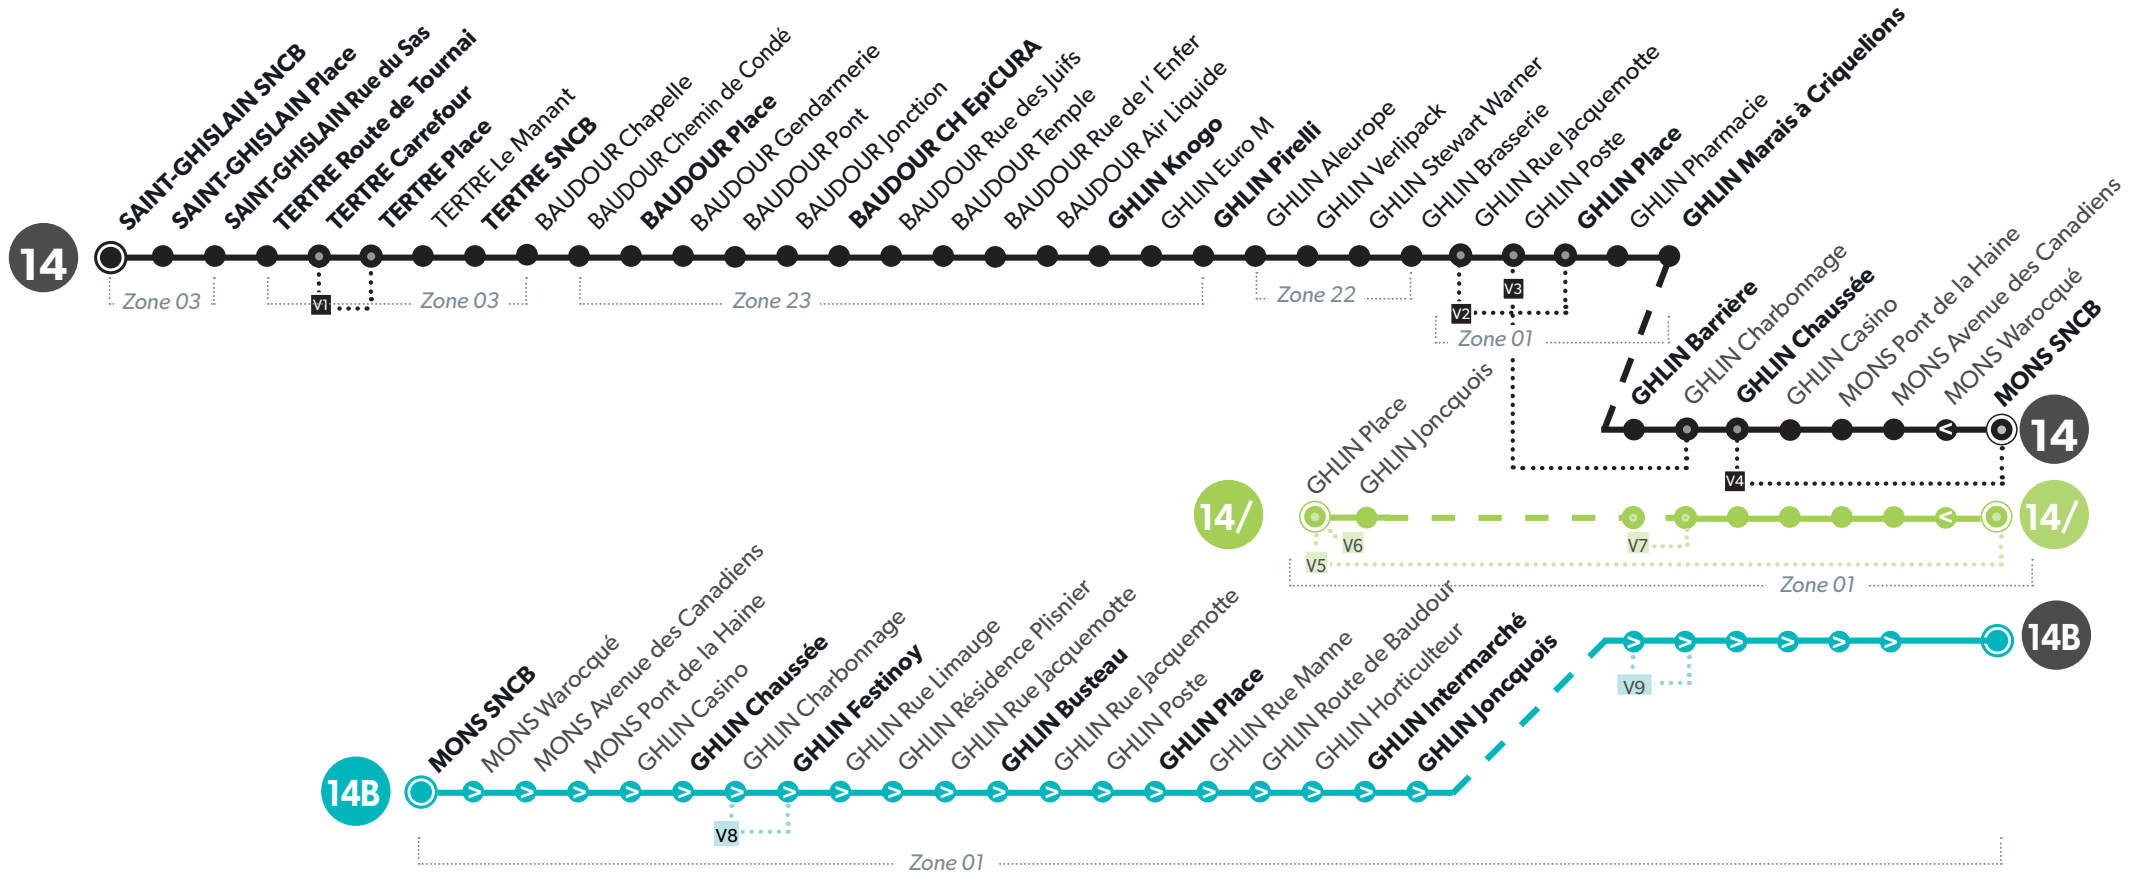

# 14 MONS - SAINT-GHISLAIN

## 14/ MONS - GHLIN (PLACE)

## 14B MONS - GHLIN (BUSTEAU)

**LÉGENDE** ➔ ➔ Arrêt desservi uniquement dans le sens indiqué ● Départ ou arrivée d'une variante  
**Arrêt gras** = arrêt de référence repris dans grilles horaires

**14****MONS - SAINT-GHISLAIN****14/ MONS - GHLIN (PLACE)****14B MONS - GHLIN (BUSTEAU)**

**LÉGENDE** ➔ Arrêt desservi uniquement dans le sens indiqué ● Départ ou arrivée d'une variante  
**Arrêt gras** = arrêt de référence repris dans grilles horaires

**VARIANTES**