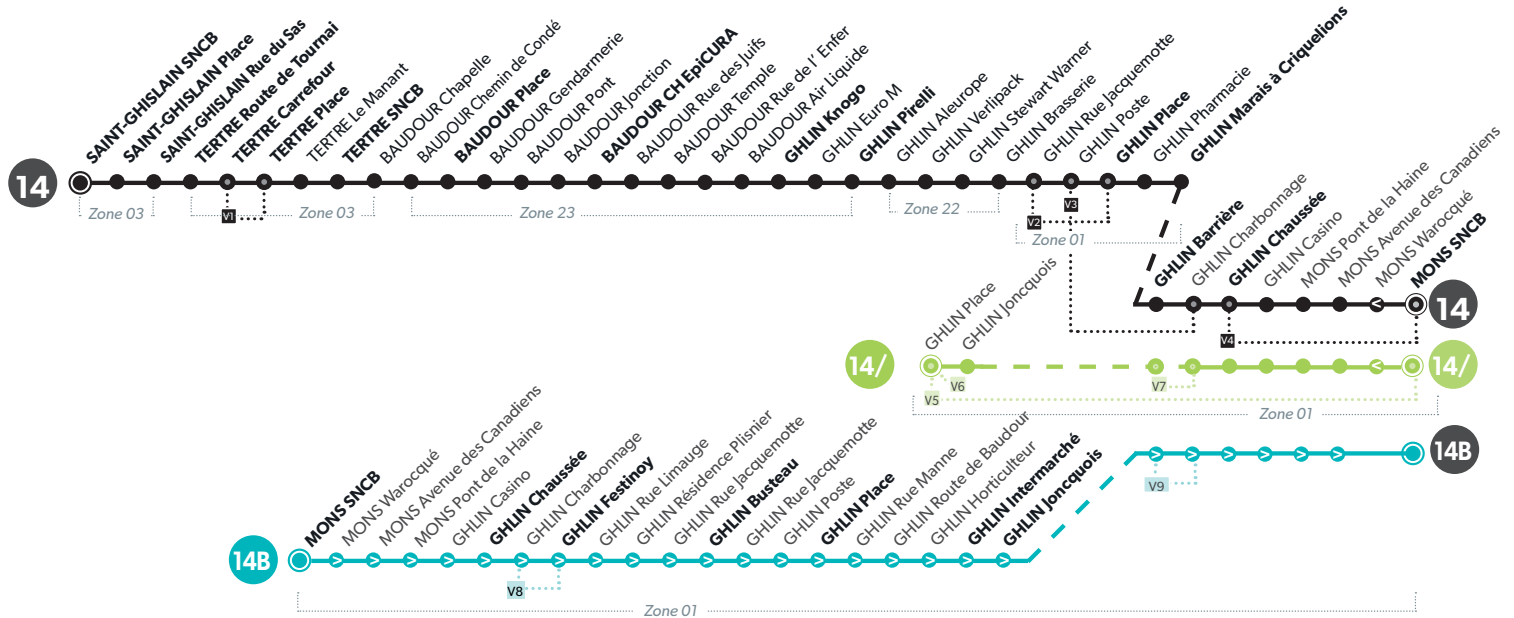

**14****MONS - SAINT-GHISLAIN****14/ MONS - GHLIN (PLACE)****14B MONS - GHLIN (BUSTEAU)**

**LÉGENDE** ● Arrêt desservi uniquement dans le sens indiqué ● Départ ou arrivée d'une variante  
 Arrêt gras = arrêt de référence repris dans grilles horaires