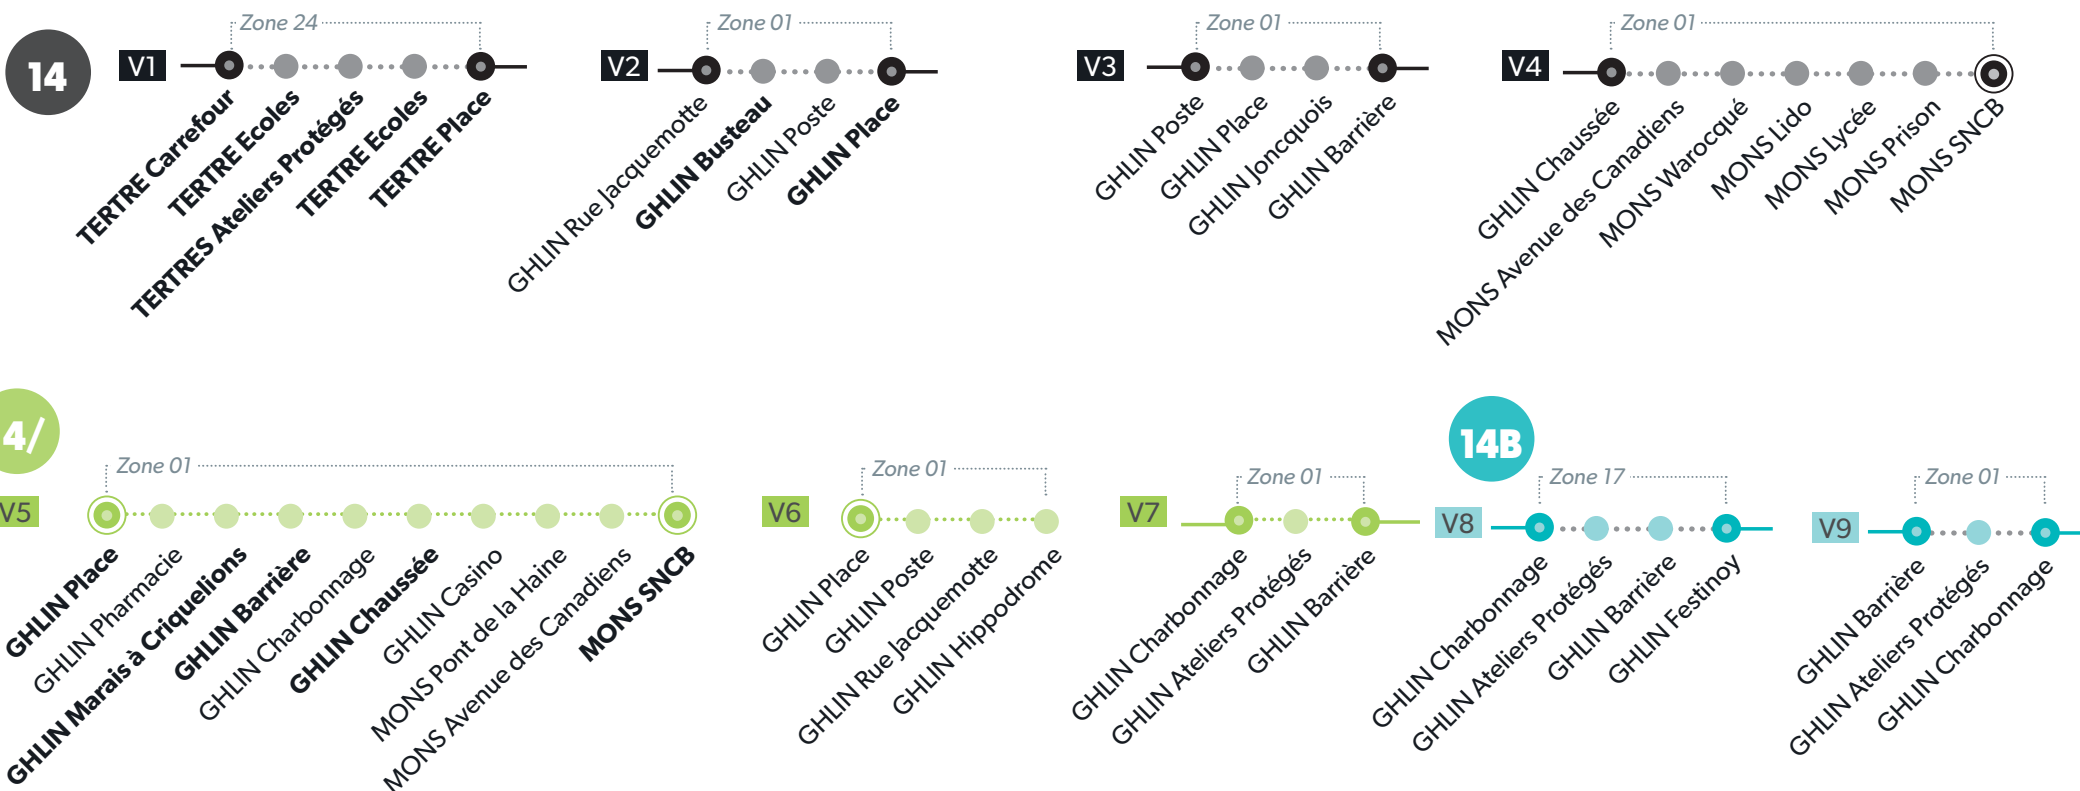

14

MONS - SAINT-GHISLAIN

14/ MONS - GHLIN (PLACE)

14B MONS - GHLIN (BUSTEAU)

LÉGENDE ➔ Arrêt desservi uniquement dans le sens indiqué ● Départ ou arrivée d'une variante
Arrêt gras = arrêt de référence repris dans grilles horaires

VARIANTES