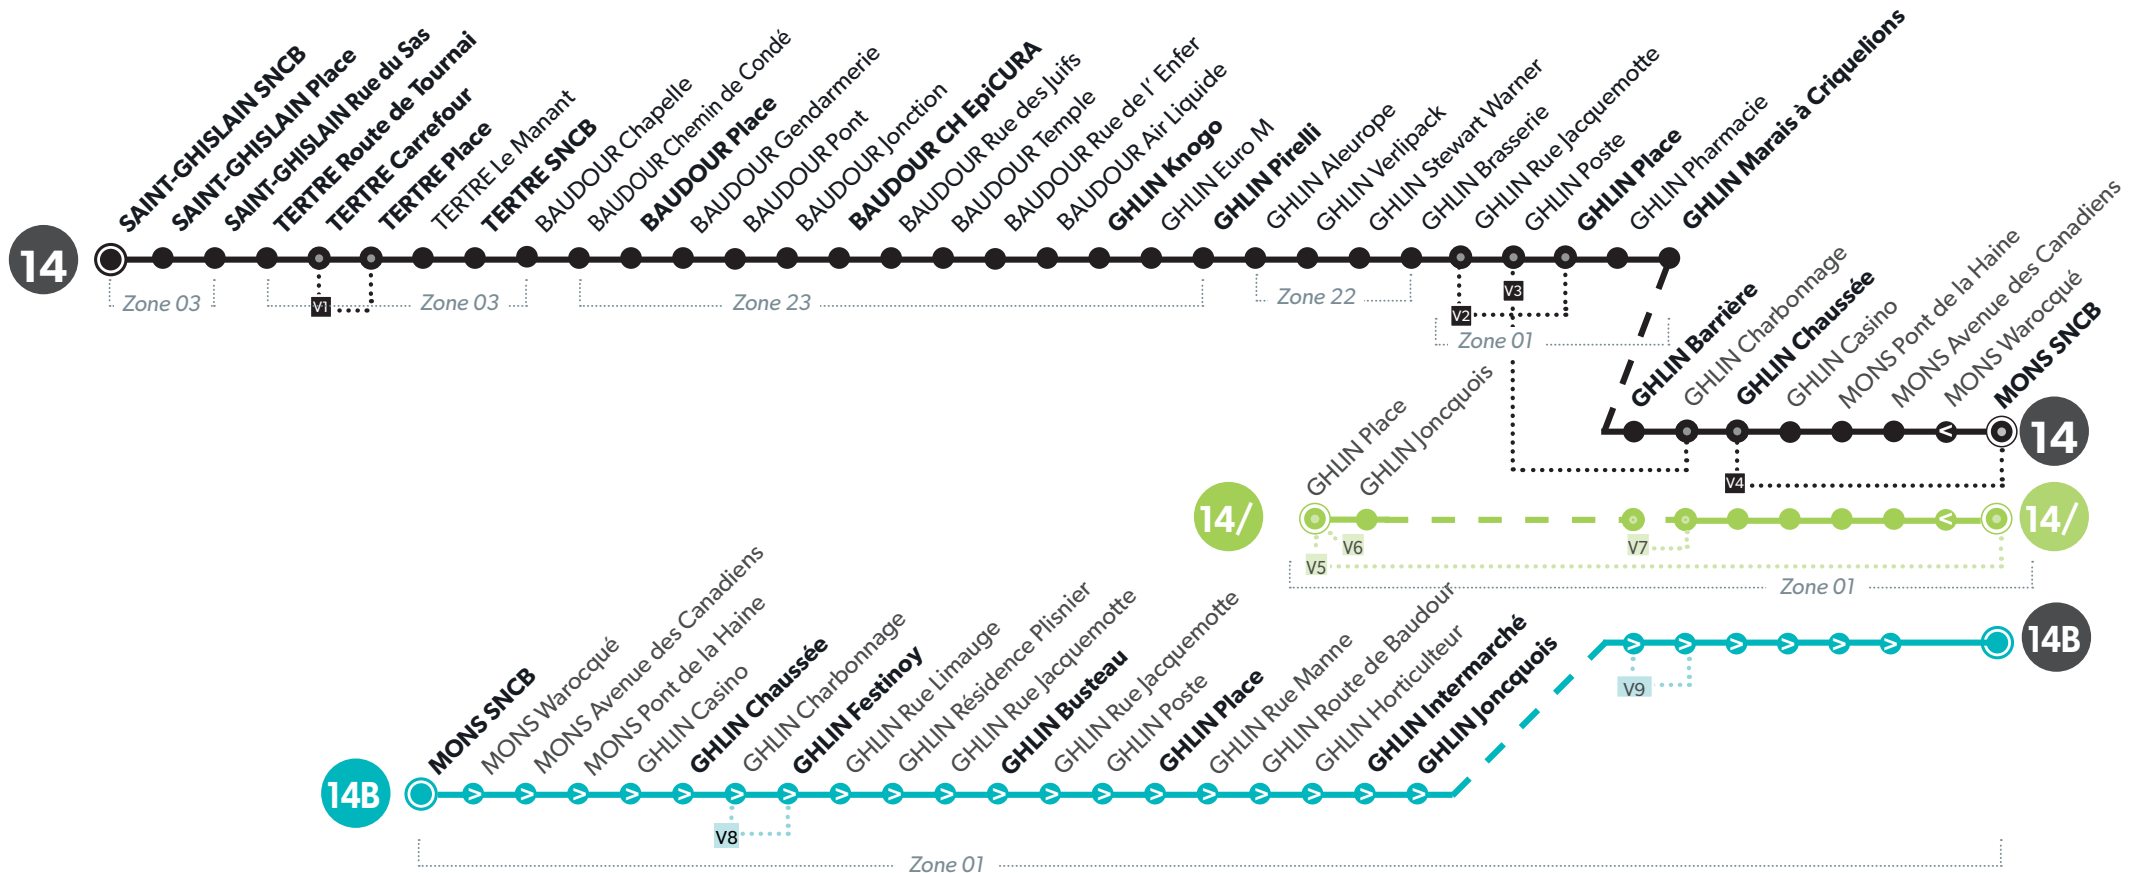

14 MONS - SAINT-GHISLAIN

14/ MONS - GHLIN (PLACE)

14B MONS - GHLIN (BUSTEAU)

LÉGENDE ➔ ➔ Arrêt desservi uniquement dans le sens indiqué ● Départ ou arrivée d'une variante
Arrêt gras = arrêt de référence repris dans grilles horaires

14**MONS - SAINT-GHISLAIN****14/ MONS - GHLIN (PLACE)****14B MONS - GHLIN (BUSTEAU)**

LÉGENDE ➔ Arrêt desservi uniquement dans le sens indiqué ● Départ ou arrivée d'une variante
Arrêt gras = arrêt de référence repris dans grilles horaires

a : Voyage se terminant à GHLIN Hippodrome à 8:06

Horaires valables dès le 06/01/2020

14

14B

14/

14 Direction SAINT-GHISLAIN

PÉRIODE SCOLAIRE du lundi au vendredi

14B 14/ Direction GHLIN