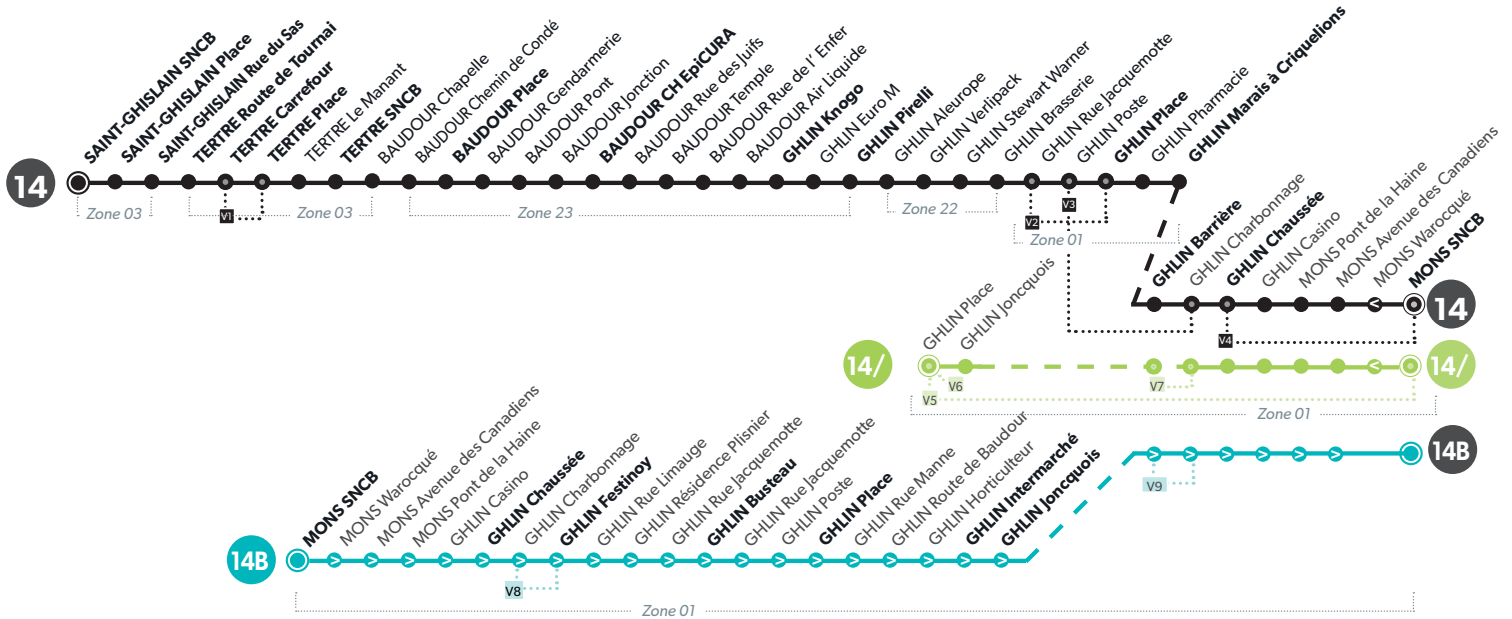

**14****MONS - SAINT-GHISLAIN****14/ MONS - GHLIN (PLACE)****14B MONS - GHLIN (BUSTEAU)**

**LÉGENDE** ● Arrêt desservi uniquement dans le sens indiqué ● Départ ou arrivée d'une variante  
 Arrêt gras = arrêt de référence repris dans grilles horaires

**14****MONS - SAINT-GHISLAIN****14/****MONS - GHILIN (PLACE)****14B****MONS - GHILIN (BUSTEAU)**

**LÉGENDE** ● Arrêt desservi uniquement dans le sens indiqué ● Départ ou arrivée d'une variante  
**Arrêt gras** = arrêt de référence repris dans grilles horaires

# 14 Direction SAINT-GHISLAIN

a : Voyage se terminant à GHLIN Hippodrome à 8:06

Horaires valables dès le 06/01/2020

14

14B

14/