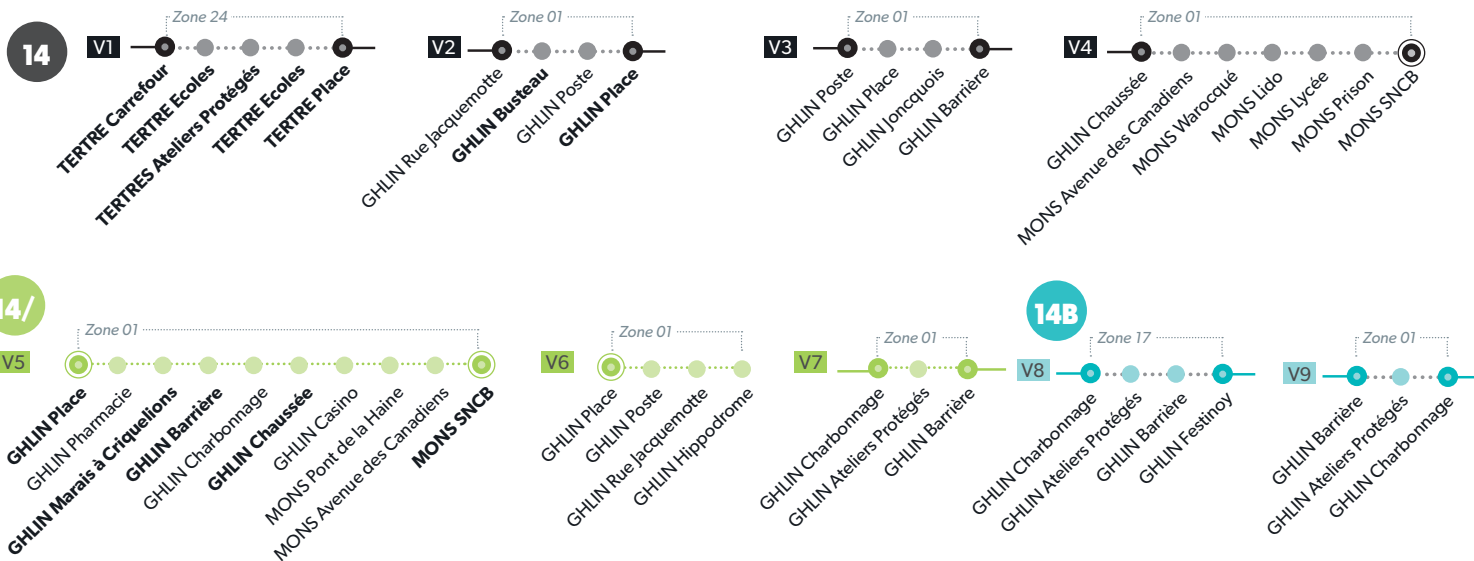

14

MONS - SAINT-GHISLAIN

14/

MONS - GHILIN (PLACE)

14B

MONS - GHILIN (BUSTEAU)

LÉGENDE ● Arrêt desservi uniquement dans le sens indiqué ● Départ ou arrivée d'une variante
Arrêt gras = arrêt de référence repris dans grilles horaires

VARIANTES