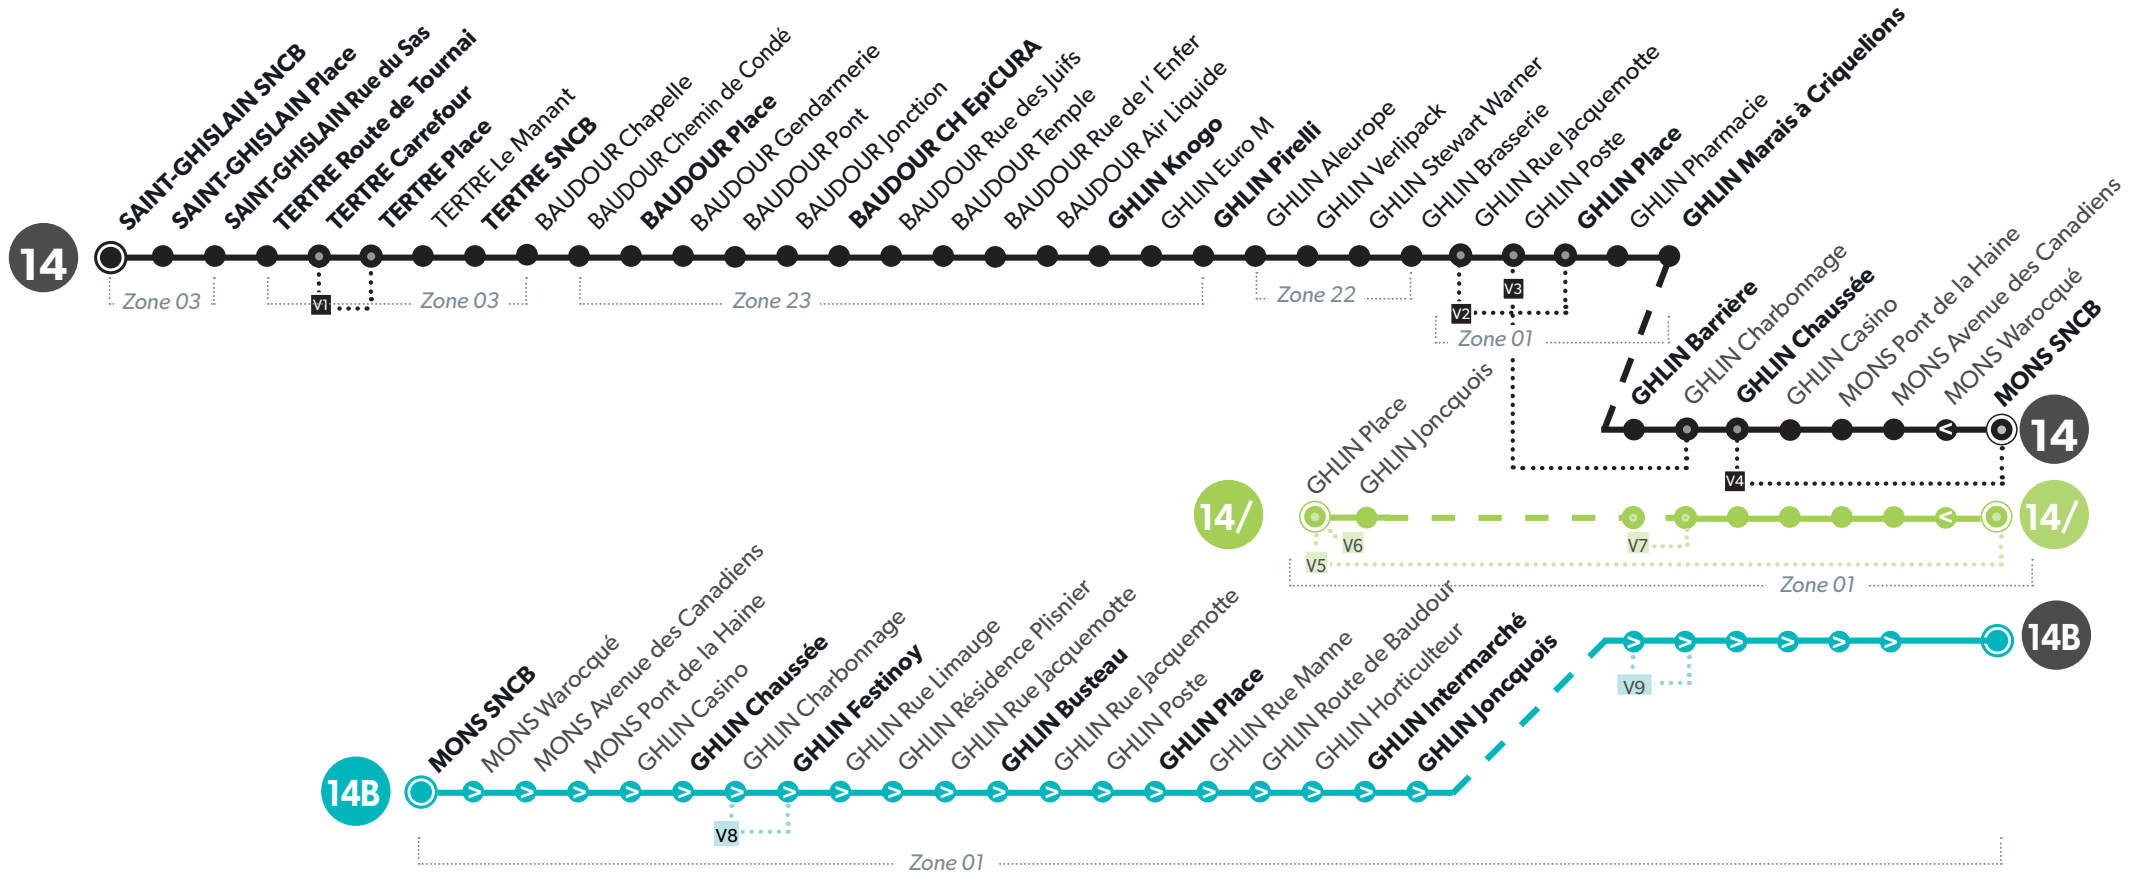

14 MONS - SAINT-GHISLAIN

14/ MONS - GHLIN (PLACE)

14B MONS - GHLIN (BUSTEAU)

LÉGENDE ➔ ➔ Arrêt desservi uniquement dans le sens indiqué ● Départ ou arrivée d'une variante
Arrêt gras = arrêt de référence repris dans grilles horaires

14**MONS - SAINT-GHISLAIN****14/ MONS - GHLIN (PLACE)****14B MONS - GHLIN (BUSTEAU)**

LÉGENDE ➔ Arrêt desservi uniquement dans le sens indiqué ● Départ ou arrivée d'une variante
Arrêt gras = arrêt de référence repris dans grilles horaires

a : Voyage se terminant à GHLIN Hippodrome à 8:06

Horaires valables dès le 06/01/2020

14

14B

14/

14 Direction SAINT-GHISLAIN

PÉRIODE SCOLAIRE du lundi au vendredi

14B 14/ Direction GHLIN