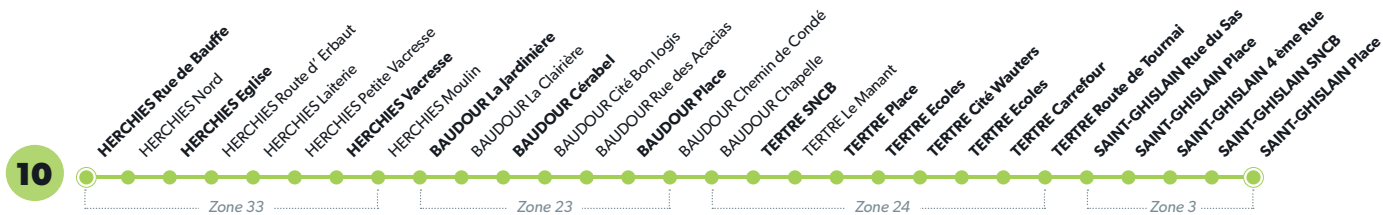

10 SAINT-GHISLAIN - HERCHIES

LÉGENDE ● Arrêt desservi uniquement dans le sens indiqué ● Départ ou arrivée d'une variante
Arrêt gras = arrêt de référence repris dans grilles horaires

NUMÉRO DE LIGNE	10
JOURS DE CIRCULATION	
HERCHIES Rue de Bauffe	6:51
HERCHIES Eglise	6:54
HERCHIES Vacresse	6:58
BAUDOUR La Jardinière	7:02
BAUDOUR Céabel	7:05
BAUDOUR Place	7:07
TERTRE SNCB	7:11
TERTRE Place	7:13
TERTRE Ecoles	7:13
TERTRE Cité Wauters	7:15
TERTRE Ecoles	7:17
TERTRE Carrefour	7:18
TERTRE Route de Tournai	7:19
SAINT-GHISLAIN Rue du Sas	7:22
SAINT-GHISLAIN 4ème Rue	7:23
SAINT-GHISLAIN SNCB	7:25

Numéro de voyage 1

NUMÉRO DE LIGNE	10	10	10
JOURS DE CIRCULATION	**Me**		LM*JV
SAINT-GHISLAIN SNCB	12:34	14:27	16:37
SAINT-GHISLAIN Place	12:36	14:29	16:39
SAINT-GHISLAIN Rue du Sas	12:37	14:30	16:40
TERTRE Route de Tournai	12:40	14:33	16:43
TERTRE Carrefour	12:41	14:34	16:44
TERTRE Cité Wauters	12:44	14:37	16:47
TERTRE Place	12:46	14:39	16:49
TERTRE SNCB	12:48	14:41	16:51
BAUDOUR Place	12:52	14:45	16:55
BAUDOUR Cérel	12:54	14:47	16:57
BAUDOUR La Jardinière	12:57	14:50	17:00
HERCHIES Vacsse	13:01	14:54	17:04
HERCHIES Eglise	13:05	14:58	17:08
HERCHIES Rue de Bauffe	13:08	15:01	17:11
Numéro de voyage	2	4	6