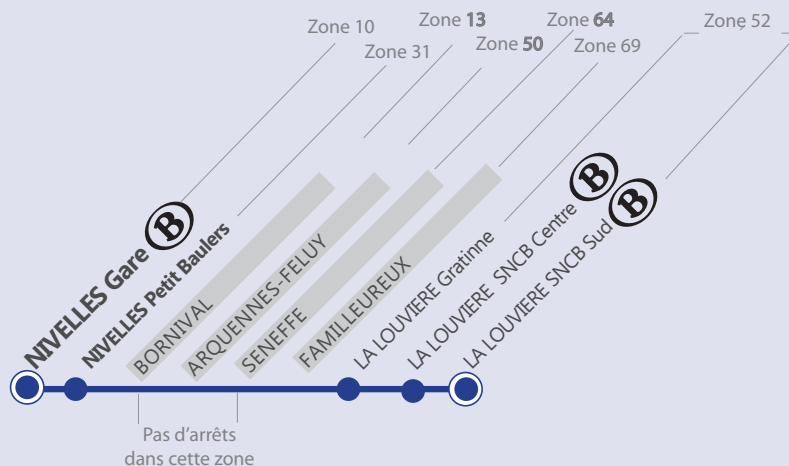

LIGNE PRINCIPALE

LEGENDE

Arrêt desservi uniquement dans le sens indiqué

Départ ou arrivée d'une variante ou d'une extension

Arrêt praticable

Arrêt conforme

Arrêt de référence repris dans les grilles horaires

Point de correspondance SNCB

Les bus circulent selon 4 périodes de circulation :

- Période scolaire
- Congés scolaires
- Samedi
- Dimanche et jours fériés

CONGÉS SCOLAIRES

Vacances de Noël

Du vendredi 24 décembre 2021
au vendredi 7 janvier 2022

Ecole du lundi au vendredi

Direction **NIVELLES**

Jours de circulation														
LA LOUVIERE SNCB Sud Quai H	6:36	7:36	8:36	9:36	10:36	11:36	12:36	13:36	14:36	15:36	16:36	17:36	18:36	19:36
LA LOUVIERE SNCB Centre	6:42	7:42	8:42	9:42	10:42	11:42	12:42	13:42	14:42	15:42	16:42	17:42	18:42	19:42
LA LOUVIERE GRATINNE	6:47	7:47	8:47	9:47	10:47	11:47	12:47	13:47	14:47	15:47	16:47	17:47	18:47	19:47
Nivelles, Petit Baulers	7:07	8:07	9:07	10:07	11:07	12:07	13:07	14:07	15:07	16:07	17:07	18:07	19:07	20:07
Nivelles, Gare	7:13	8:13	9:13	10:13	11:13	12:13	13:13	14:13	15:13	16:13	17:13	18:13	19:13	20:13
Voyage	1	3	5	7	9	11	13	15	17	19	21	23	25	27

Direction LA LOUVIERE

Jours de circulation														
Nivelles, Gare	6:44	7:44	8:44	9:44	10:44	11:44	12:44	13:44	14:44	15:44	16:44	17:44	18:44	19:44
Nivelles, Petit Baulers	6:51	7:51	8:51	9:51	10:51	11:51	12:51	13:51	14:51	15:51	16:51	17:51	18:51	19:51
LA LOUVIERE GRATINNE	7:11	8:11	9:11	10:11	11:11	12:11	13:11	14:11	15:11	16:11	17:11	18:11	19:11	20:11
LA LOUVIERE SNCB Centre	7:16	8:16	9:16	10:16	11:16	12:16	13:16	14:16	15:16	16:16	17:16	18:16	19:16	20:16
LA LOUVIERE SNCB Sud Quai H	7:22	8:22	9:22	10:22	11:22	12:22	13:22	14:22	15:22	16:22	17:22	18:22	19:22	20:22
Voyage	2	4	6	8	10	12	14	16	18	20	22	24	26	28