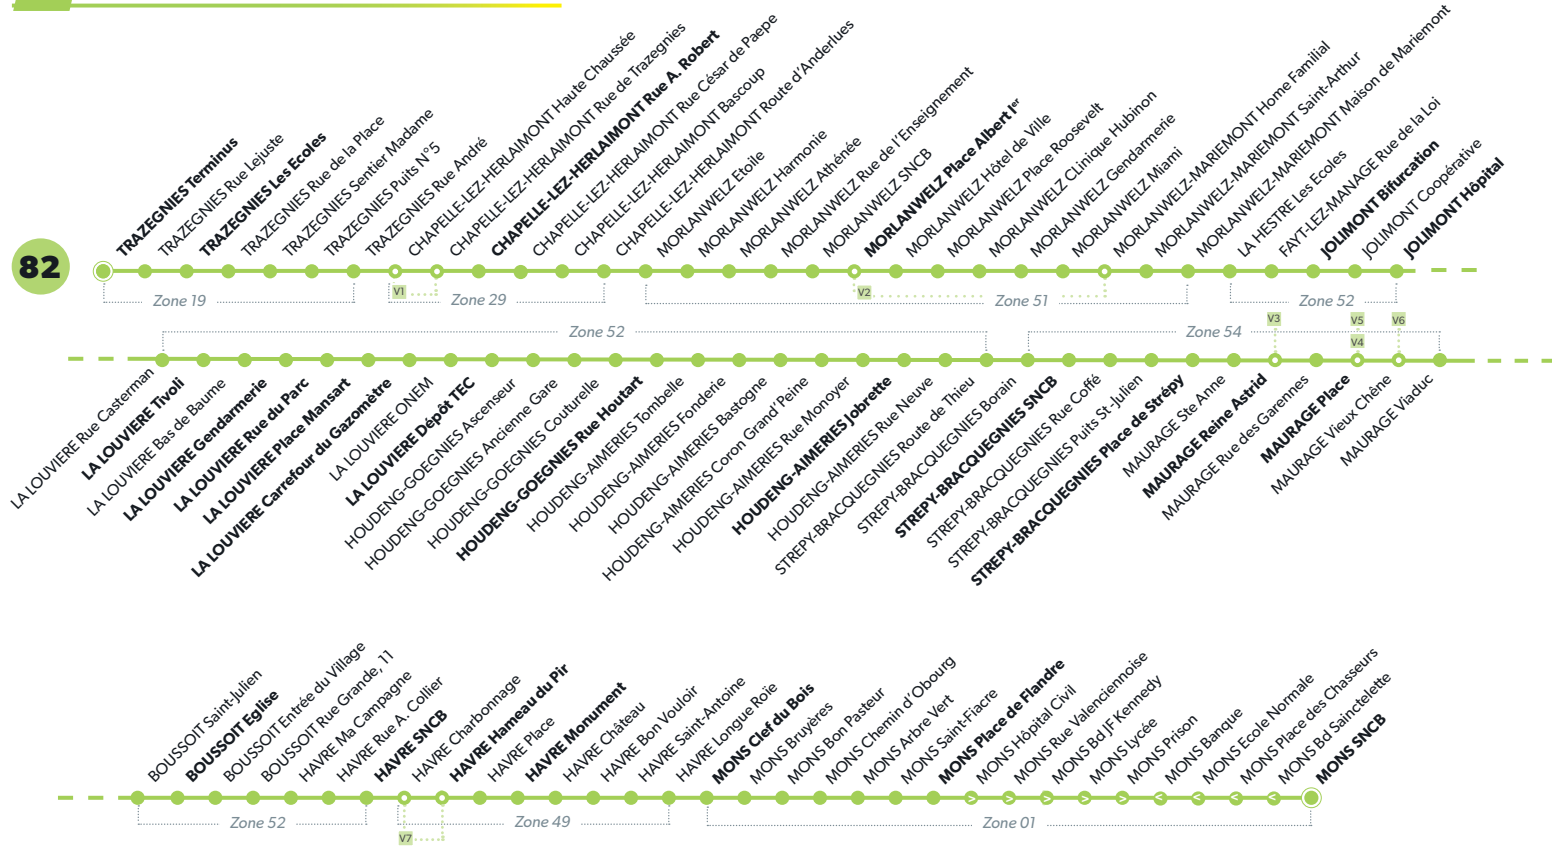

82 MONS - TRAZEGNIES

LÉGENDE  Arrêt desservi uniquement dans le sens indiqué  Départ ou arrivée d'une variante
Arrêt gras = arrêt de référence repris dans grilles horaires

82

82 MONS - TRAZEGNIES

LÉGENDE  Arrêt desservi uniquement dans le sens indiqué  Départ ou arrivée d'une variante
Arrêt gras = arrêt de référence repris dans grilles horaires

VARIANTES