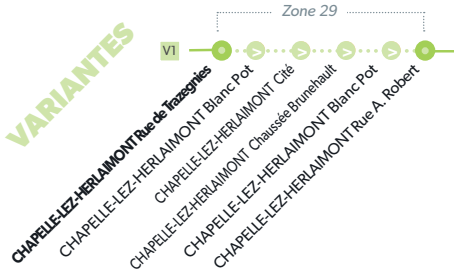

82 MONS - TRAZEGNIES

LÉGENDE Arrêt desservi uniquement dans le sens indiqué Départ ou arrivée d'une variante
Arrêt gras = arrêt de référence repris dans grilles horaires

VARIANTES