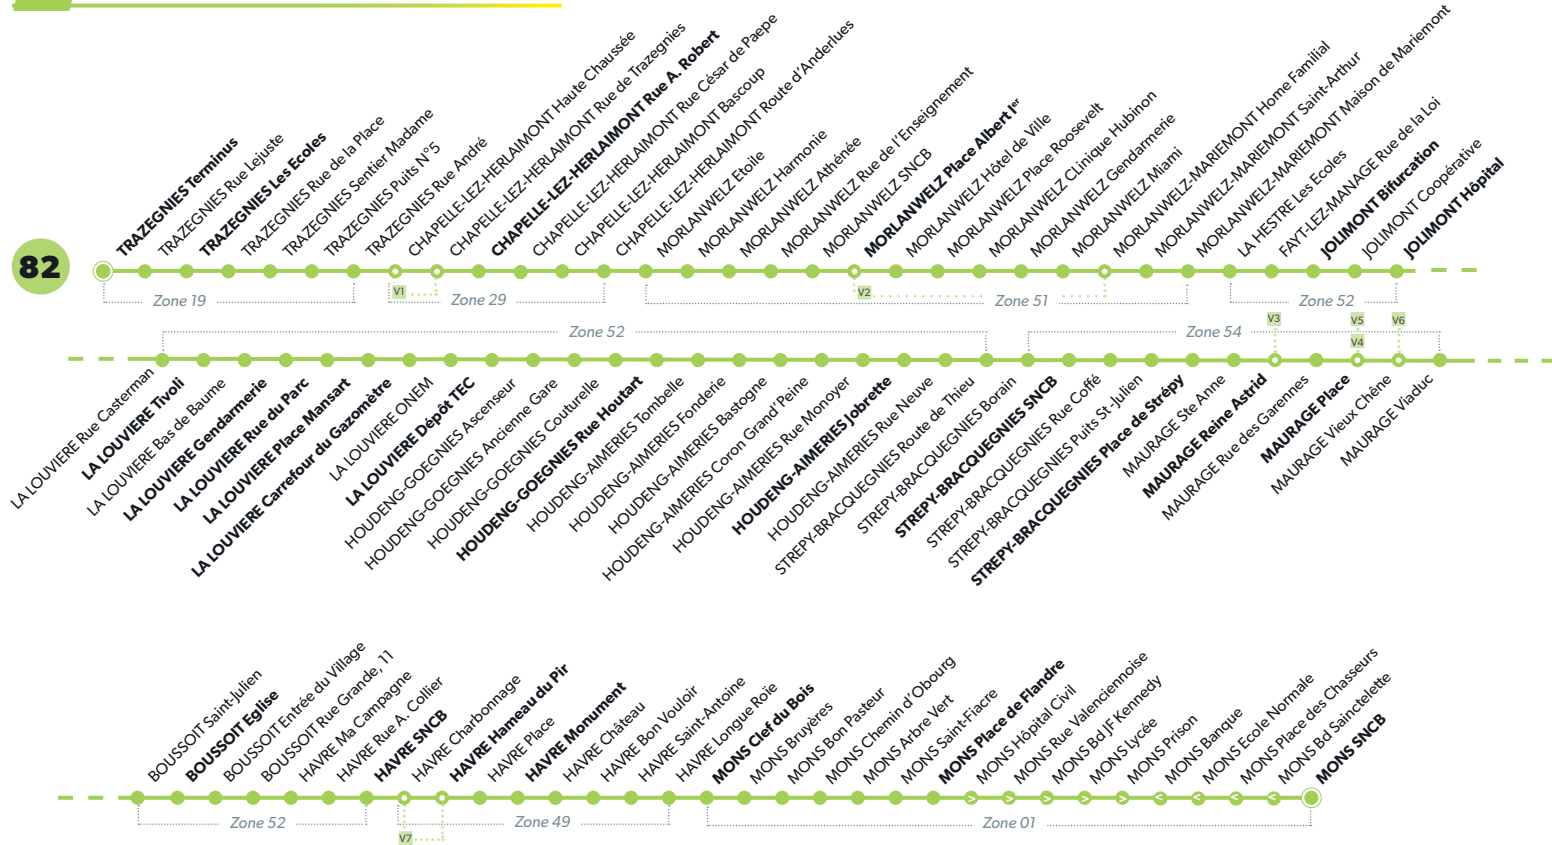

# 82 MONS - TRAZEGNIES

**LÉGENDE**  Arrêt desservi uniquement dans le sens indiqué  Départ ou arrivée d'une variante  
**Arrêt gras** = arrêt de référence repris dans grilles horaires

82

## 82 MONS - TRAZEGNIES

**LÉGENDE**  Arrêt desservi uniquement dans le sens indiqué  Départ ou arrivée d'une variante  
**Arrêt gras** = arrêt de référence repris dans grilles horaires