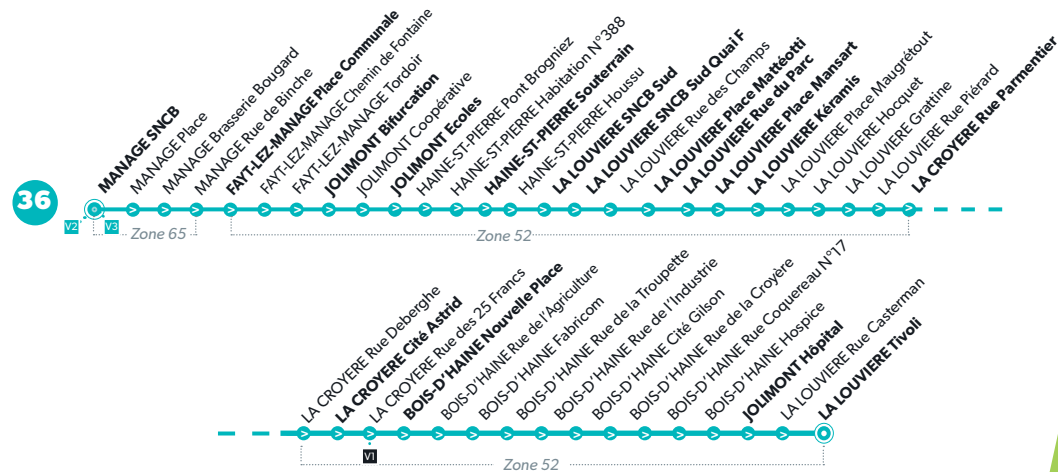

26 Direction **MANAGE** via **HAINÉ-ST-PIERRE**

36 Direction **HAINÉ-ST-PIERRE**

LÉGENDE ● Arrêt desservi uniquement dans le sens indiqué ● Départ ou arrivée d'une variante
Arrêt gras = arrêt de référence repris dans grilles horaires

Horaires valables dès le 01/02/2023

26 Direction **MANAGE** via **HAINÉ-ST-PIERRE**

36 Direction **HAINÉ-ST-PIERRE**

LÉGENDE ● Arrêt desservi uniquement dans le sens indiqué ● Départ ou arrivée d'une variante
Arrêt gras = arrêt de référence repris dans grilles horaires