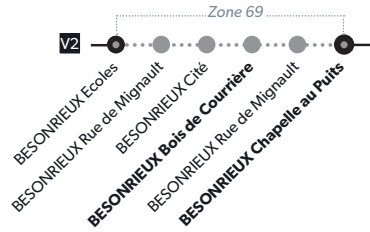

23 Direction **MANAGE** via **FAMILLEUREUX**

33 Direction **FAMILLEUREUX**

LÉGENDE ● Arrêt desservi uniquement dans le sens indiqué ● Départ ou arrivée d'une variante
Arrêt gras = arrêt de référence repris dans grilles horaires

VARIANTES COMMUNES