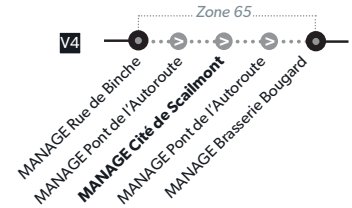

23 Direction **MANAGE** via **FAMILLEUREUX**

33 Direction **FAMILLEUREUX**

LÉGENDE ● Arrêt desservi uniquement dans le sens indiqué ● Départ ou arrivée d'une variante
Arrêt gras = arrêt de référence repris dans grilles horaires

VARIANTES COMMUNES