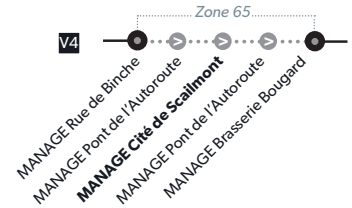

23 Direction **MANAGE** via **FAMILLEUREUX**

33 Direction **FAMILLEUREUX**

LÉGENDE ● Arrêt desservi uniquement dans le sens indiqué ● Départ ou arrivée d'une variante
Arrêt gras = arrêt de référence repris dans grilles horaires

VARIANTES COMMUNES