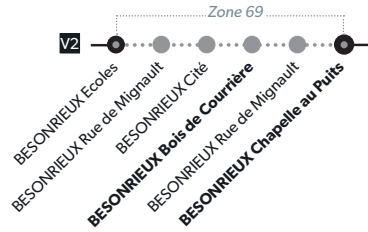

23 Direction **MANAGE** via **FAMILLEUREUX**

33 Direction **FAMILLEUREUX**

LÉGENDE ● Arrêt desservi uniquement dans le sens indiqué ● Départ ou arrivée d'une variante
Arrêt gras = arrêt de référence repris dans grilles horaires

VARIANTES COMMUNES