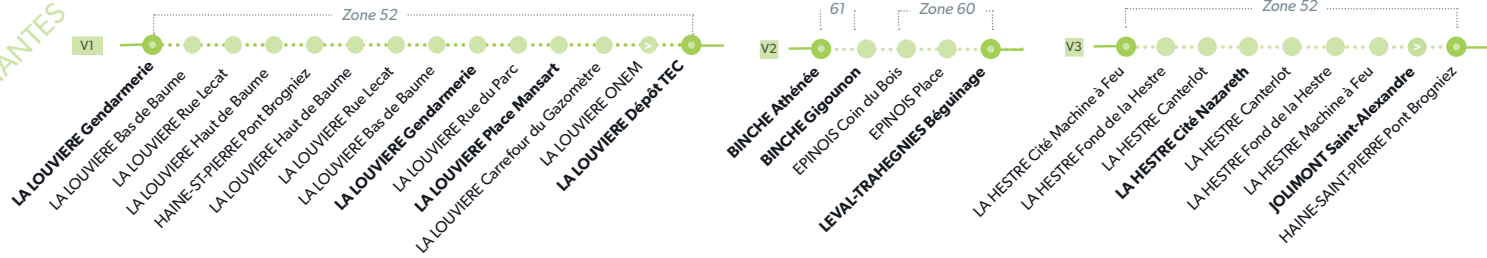

136 ANDERLUES - LA LOUVIÈRE

LÉGENDE Arrêt desservi uniquement dans le sens indiqué Départ ou arrivée d'une variante
Arrêt gras = arrêt de référence repris dans grilles horaires

136

VARIANTES

| NUMÉRO DE LIGNE | 136 | 136 | 136 | 136 | 136 | 136 | 136 | 136 | 136 | 136 | 136 | 136 | 136 | 136 | 136 | 136 | 136 | | |
|-----------------------------------|-------|-------|-------|-------|-------|-------|-------|-------|-------|-------|-------|-------|-------|--------|-------|-------|--------|-------|-------|
| JOURS DE CIRCULATION | | | | | | | | | | | | | | **Me** | | | **Me** | | |
| BINCHE Athénée | | | | | | | | | | | | | | | | | | | |
| LA LOUVIERE Tivoli | 05:00 | 05:39 | 05:59 | 06:32 | 07:02 | 07:24 | 07:56 | 08:36 | 08:56 | 09:36 | 09:54 | 10:33 | 10:52 | | | 11:33 | 11:54 | | |
| JOLIMONT Ecoles | 05:04 | 05:43 | 06:03 | 06:37 | 07:07 | 07:29 | 08:01 | 08:41 | 09:01 | 09:41 | 09:59 | 10:39 | 10:58 | | | 11:39 | 12:00 | | |
| LA HESTRE Cité Nazareth | 05:09 | | 06:08 | | | 07:34 | 08:06 | | 09:06 | | 10:04 | | 11:03 | | | 12:05 | | | |
| JOLIMONT Saint-Alexandre | 05:10 | | 06:10 | | | 07:36 | 08:08 | | 09:08 | | 10:06 | | 11:05 | | | 12:07 | | | |
| LA LOUVIERE Bas de Baume | 05:16 | 05:48 | 06:17 | 06:42 | 07:12 | 07:44 | 08:15 | 08:46 | 09:15 | 09:46 | 10:13 | 10:44 | 11:12 | | | 11:44 | 12:14 | | |
| LA LOUVIERE Gendarmerie | 05:17 | 05:49 | 06:18 | 06:44 | 07:14 | 07:46 | 08:17 | 08:48 | 09:17 | 09:48 | 10:15 | 10:46 | 11:14 | | | 11:46 | 12:16 | 12:47 | |
| LA LOUVIERE Place Mansart | 05:21 | 05:51 | 06:22 | 06:47 | 07:17 | 07:51 | 08:21 | 08:51 | 09:21 | 09:51 | 10:19 | 10:49 | 11:18 | | | 11:49 | 12:20 | 12:50 | |
| LA LOUVIERE Gazomètre | 05:23 | 05:53 | 06:24 | 06:49 | 07:19 | 07:54 | 08:23 | 08:53 | 09:23 | 09:53 | 10:21 | 10:51 | 11:20 | | | 11:51 | 12:22 | 12:52 | |
| SAINT-VAAST Wazoïr | 05:29 | 06:00 | 06:31 | 06:57 | 07:27 | 08:01 | 08:30 | 09:00 | 09:30 | 10:00 | 10:28 | 10:58 | 11:27 | | | 11:58 | 12:29 | 12:59 | |
| TRIVIERES Place | 05:36 | 06:07 | 06:39 | 07:05 | 07:35 | 08:09 | 08:37 | 09:07 | 09:37 | 10:07 | 10:35 | 11:05 | 11:34 | | | 12:05 | 12:36 | 13:06 | |
| PERONNES Ste Marguerite | 05:43 | 06:14 | 06:47 | 07:14 | 07:44 | 08:17 | 08:45 | 09:15 | 09:45 | 10:15 | 10:43 | 11:13 | 11:42 | | | 12:13 | 12:44 | 13:14 | |
| BINCHE Rue Z. Fontaine | 05:13 | 05:46 | 06:17 | 06:50 | 07:18 | 07:49 | 08:22 | 08:50 | 09:20 | 09:50 | 10:20 | 10:48 | 11:18 | | | 11:47 | 12:18 | 12:49 | 13:19 |
| BINCHE Place de Battignies | 05:14 | 05:47 | 06:18 | 06:51 | 07:19 | 07:50 | 08:23 | 08:51 | 09:21 | 09:51 | 10:21 | 10:49 | 11:19 | 11:48 | 12:01 | 12:19 | 12:50 | 13:20 | |
| BINCHE Kursaal - Postes | 05:16 | 05:49 | 06:20 | 06:54 | 07:22 | 07:53 | 08:26 | 08:54 | 09:24 | 09:54 | 10:24 | 10:52 | 11:22 | 11:51 | 12:04 | 12:22 | 12:53 | 13:22 | |
| BINCHE Gigounon | 05:19 | 05:52 | 06:23 | 06:57 | 07:26 | 07:58 | 08:31 | 08:59 | 09:29 | 09:59 | 10:29 | 10:57 | 11:27 | 11:56 | 12:09 | 12:27 | 12:58 | | |
| RESSAIX Place | 05:22 | 05:55 | 06:26 | 07:00 | 07:30 | 08:02 | 08:34 | 09:02 | 09:32 | 10:02 | 10:32 | 11:00 | 11:30 | 11:59 | 12:12 | 12:30 | 13:01 | | |
| LEVAL-TRAHEGNIES Béguinage | 05:28 | 06:01 | 06:33 | 07:08 | 07:38 | 08:10 | 08:41 | 09:09 | 09:39 | 10:09 | 10:39 | 11:07 | 11:37 | 12:06 | 12:19 | 12:37 | 13:08 | | |
| ANDERLUES Monument | 05:34 | 06:07 | 06:40 | 07:16 | 07:46 | 08:18 | 08:48 | 09:16 | 09:46 | 10:16 | 10:46 | 11:14 | 11:44 | 12:13 | 12:26 | 12:44 | 13:15 | | |
| ANDERLUES Jonction | 05:37 | 06:10 | 06:43 | 07:20 | 07:50 | 08:22 | 08:52 | 09:20 | 09:50 | 10:20 | 10:50 | 11:18 | 11:48 | 12:17 | | | 12:48 | 13:19 | |
| Numéro de voyage | 207 | 209 | 211 | 213 | 215 | 219 | 221 | 223 | 225 | 227 | 229 | 231 | 233 | 235 | 237 | 239 | 241 | 243 | |