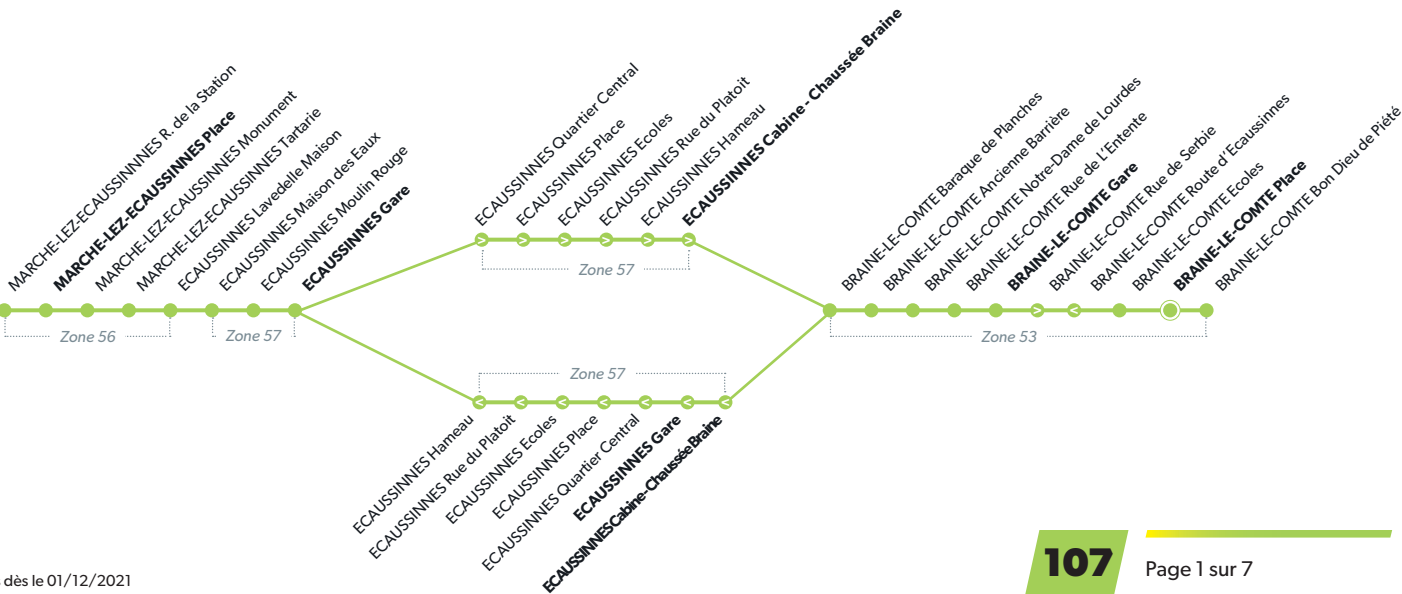

107 JOLIMONT - ECAUSSINNES - BRAINE-LE-COMTE

LÉGENDE Arrêt desservi uniquement dans le sens indiqué Départ ou arrivée d'une variante
Arrêt gras = arrêt de référence repris dans grilles horaires

107